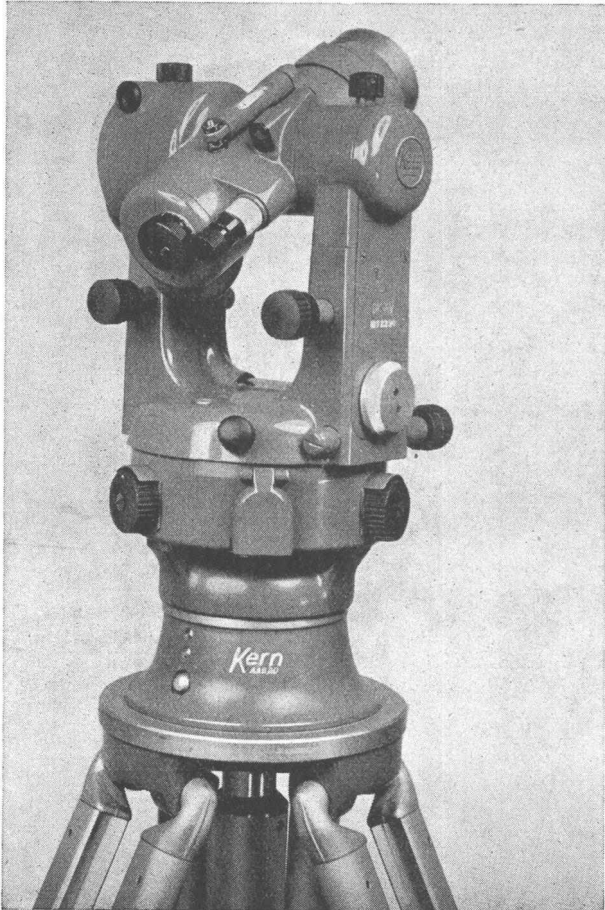

DK RV

der neue Reduktions-Tachymeter
für vertikale Messlatte
mit höherer Genauigkeit

Hohe Genauigkeit: Mittlerer Fehler $\pm 3-5$ cm/100 m.
Bequeme Lattenablesung: Keine Kurven, sondern drei gerade Mess- und Ablesestriche.

Kreisablesung: Wahlweise ohne Mikrometer (Minutengenauigkeit) oder mit Mikrometer (Sekundengenauigkeit).

Weitere konstruktive Merkmale: Zentrierstativ, Kreistrieb mit Grob- und Feinstellung, regulierbare elektrische Beleuchtung.

Der DK-RV wird überall dort mit Vorteil eingesetzt, wo mit der vertikalen Latte die gewünschte Genauigkeit bisher nicht erreicht wurde.

Kern & Co. AG Aarau
Werke für Präzisionsmechanik
und Optik

Aufzüge- und
Elektromotorenfabrik
Schindler & Cie. AG
Ebikon / Luzern

In
hohen
Häusern
fahren
schnelle
Schindler
Lifts