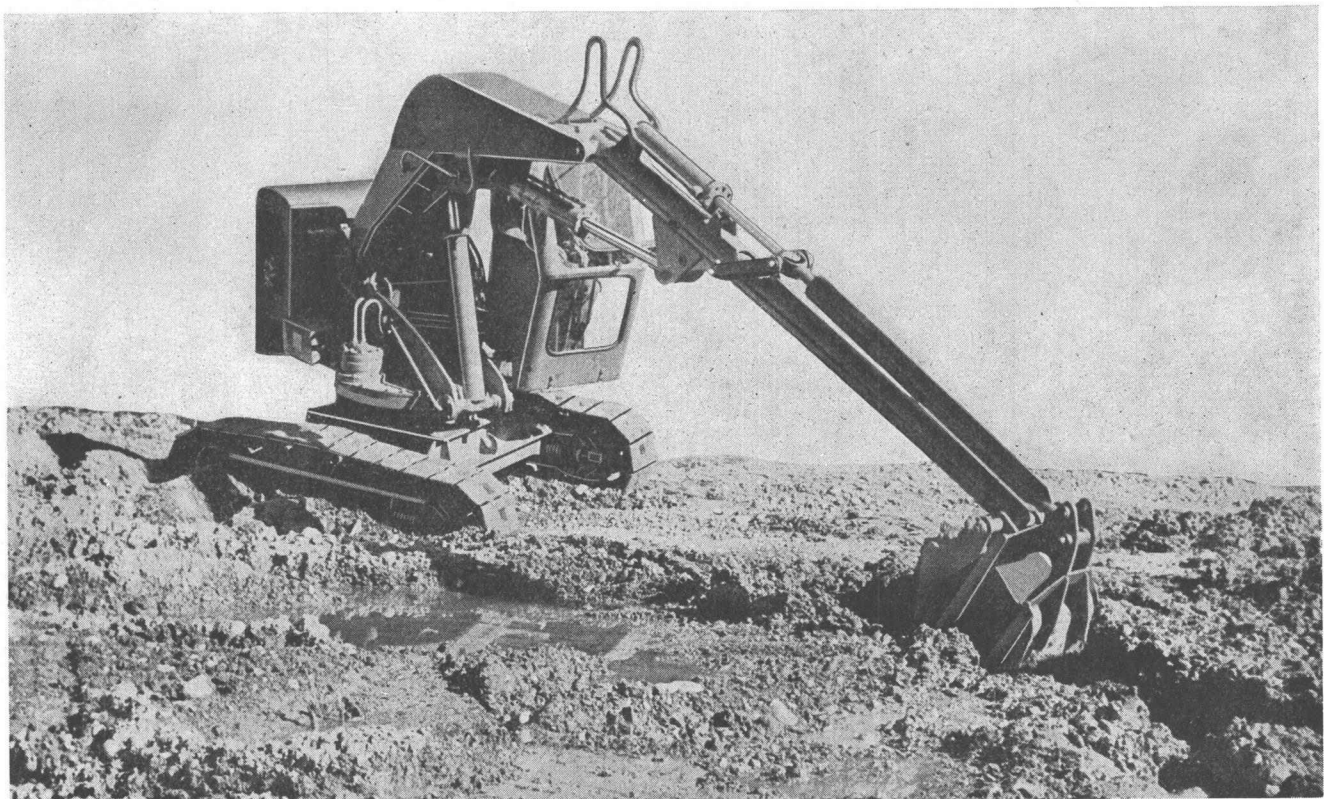

## Das Detail entscheidet...

Der Yumbo-Bagger wird von der Fachwelt als König der Hydraulik angesprochen. Der Yumbo ist ein vollhydraulischer Raupenbagger, vollständig drehbar um 360°, welcher mit Hoch- und Tieflöffel, sowie mit Greifer ausgerüstet werden kann. Das entscheidende Detail, sämtliche Bewegungen werden von einer einzigen Pumpe aus gesteuert.

Der Yumbo-Bagger ist die ideale Baumaschine im TIEFBAU — bekannt für seine rationelle und saubere Arbeitsweise, im KIESWERK und STEINBRUCH als wirtschaftlicher Lader, im ZIEGELBETRIEB — mit Hochlöffel-Ausrüstung als unentbehrliche Hilfe in der Ausbeutung, mit Greifer als Helfer für Mischgut.