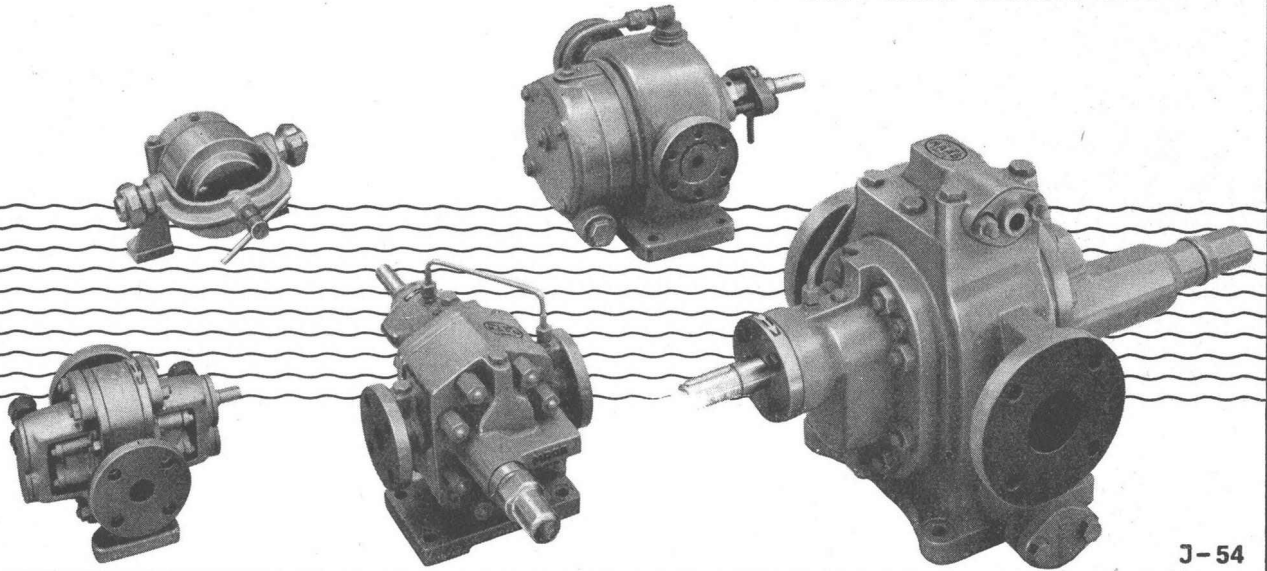

MAAG

**Zahnradpumpen
für alle Industrien**

J-54

MAAG-ZAHNRÄDER A.-G. ZÜRICH

SKF

Präzision

Qualität