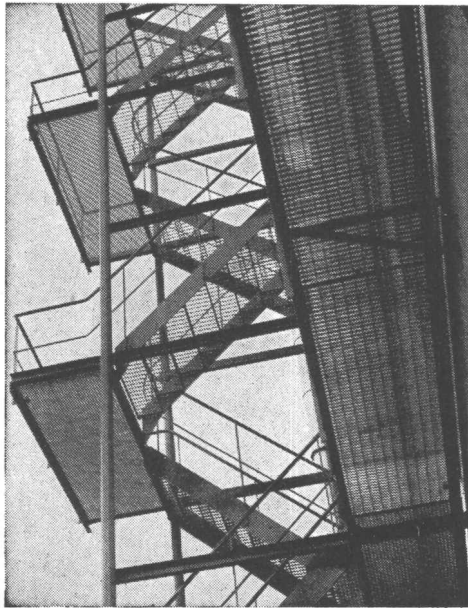

dauert und überdauert

Ein Inserat der ETERNIT AG Niederurnen

Ēternit-Leitungsrohre wurden zehn Jahre nach ihrer Inbetriebnahme wieder ausgegraben und eingehend untersucht. Die Festigkeit der Rohre hatte um 35 Prozent zugenommen. Asbestzement **Ēternit** wird mit zunehmendem Alter immer härter — darum haben sich auch Fassaden und Dächer aus **Ēternit**-Schiefer in Höhenlagen bis zu 3000 Metern Jahrzehnte hindurch ausgezeichnet gehalten.

Asbestzement **Ēternit** — ein moderner Baustoff mit verblüffenden Eigenschaften!

TEL. 051/933232

WALLISELEN-ZH

SIEGFRIED **keller** AG

Treppenstufen und Podeste

Begeh- und befahrbare Roste
Abdeckungen

Sämtliche Gitterrostkonstruktionen
System WEMA

GEBR. MEIER AG.

TIEFBAUUNTERNEHMUNG

BRUGG und OLTEN

Sondierbohrungen

Grundwasserfassungen

Wasserversorgungsanlagen