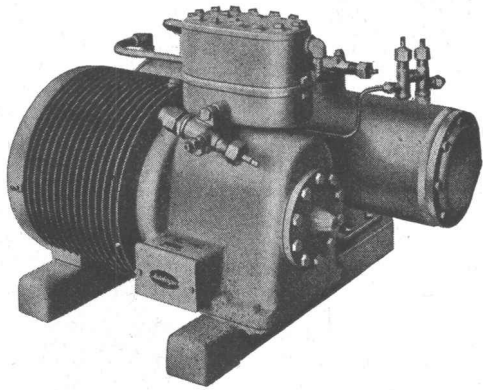

Autofrigor

Kühl-, Gefrier- und Klima-Anlagen

mit dem neuen, hermetisch geschlossenen Kühlautomaten „Hermetofrigor“ für jeden industriellen und gewerblichen Zweck.

Autofrigor AG. Zürich

Schaffhauserstrasse 473
Telephon (051) 48 15 55

Verhütet Gasvergiftungen
in Industrie und Gewerbe durch Anwendung zweckentsprechender

GASSCHUTZGERÄTE

FEGA-WERK
ZÜRICH Albisriederstr. 190 Tel. (051) 52 00 77