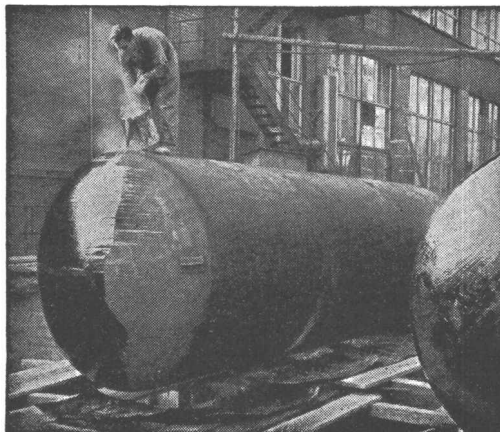

Zu beziehen
durch den Fachhandel

ROTO-FRANK AG. ZÜRICH

Hohlstr. 188

Tel. 051/421145

„WABERIT“-TANKISOLIERUNG

Die Tankisolierung ist seit Jahren eine Spezialität unserer Firma.

Langjährige Beobachtungen haben erwiesen, dass das «Beerdigen» eines Tanks nur mit dem üblichen hauchdünnen Teer- oder Asphalt-Anstrich unmöglich den vorhandenen Gefahren der Rostanfressungen und vagabundierenden elektrischen Strömen Einhalt gebieten kann.