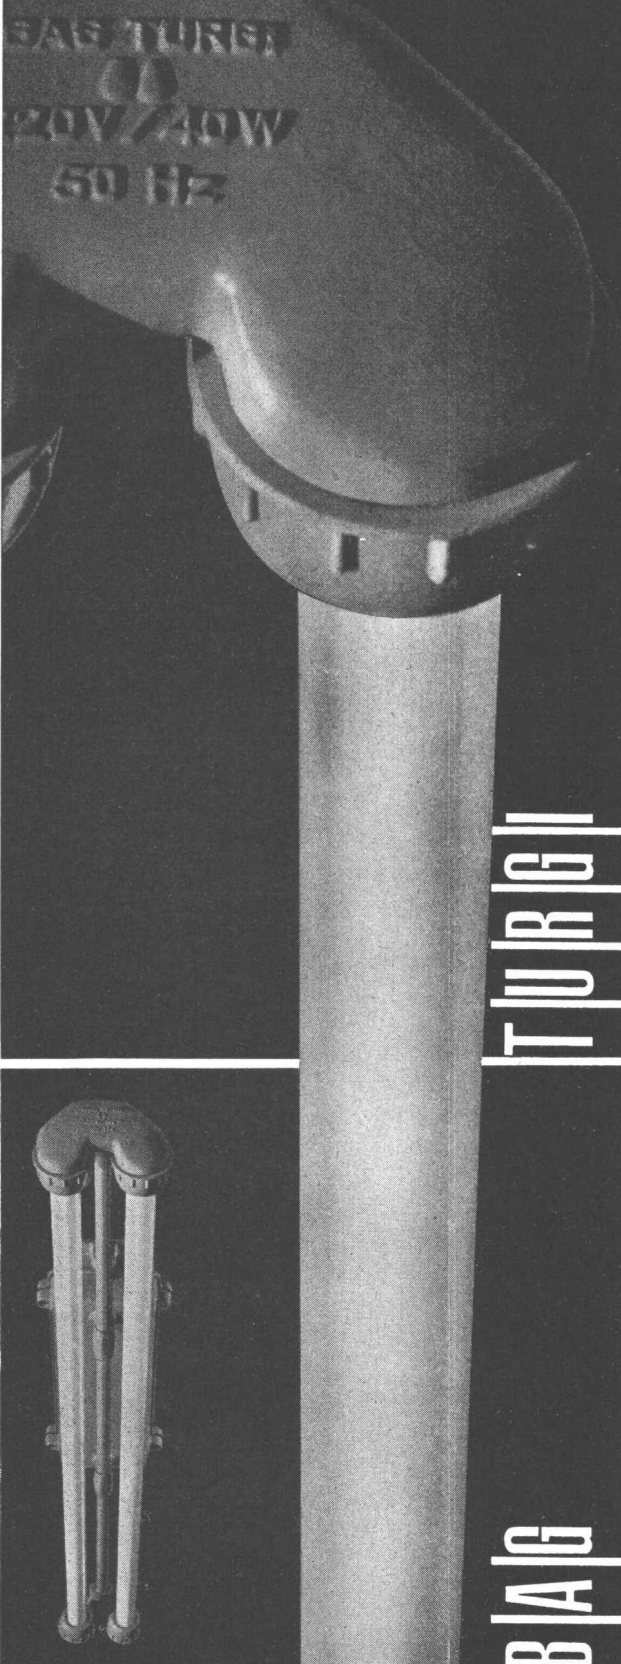

**weil FIX 57-Schalungsträger
viel rationeller!**

FIXTRÄGER A.G. ETZGEN / Aarg.

Telephon (064) 7 42 65

MAAG

**Zahnradpumpen
für alle Industrien**

J-51

MAAG-ZAHNRÄDER A.-G. ZÜRICH

Naßleuchten; schwallwassergeschützte Ausführung in Al. Guß Silafont 1 für 1, 2 und 3 Fluoreszenz-Röhren 40 Watt; SEV geprüft. Wir fabrizieren auch SEV geprüfte Ex-Leuchten für erhöhte Sicherheit.
B. A. G. Bronzewarenfabrik AG Turgi