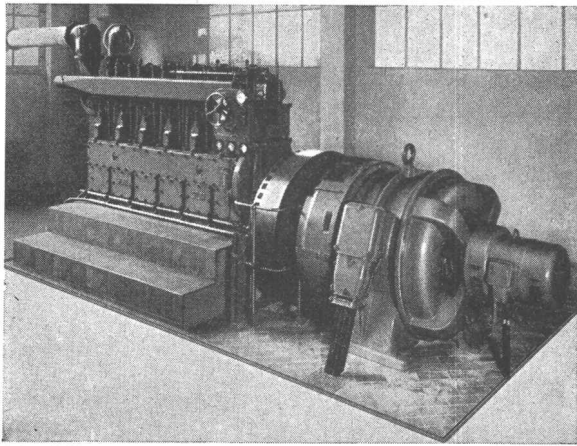

JAKOB **SCHERRER** SÖHNE

Allmendstr. 7 Zürich 2 Tel. 051/25 79 80

ING. MAX GREUTER & CIE. ZÜRICH 7

INJEKTIONS- UND GUNIT-ARBEITEN

TIEFBOHRUNGEN

Diesel-Generatorgruppe auf schwingungsfreiem Fundament

FUNDAMENT- UND MASCHINEN-ISOLATIONEN