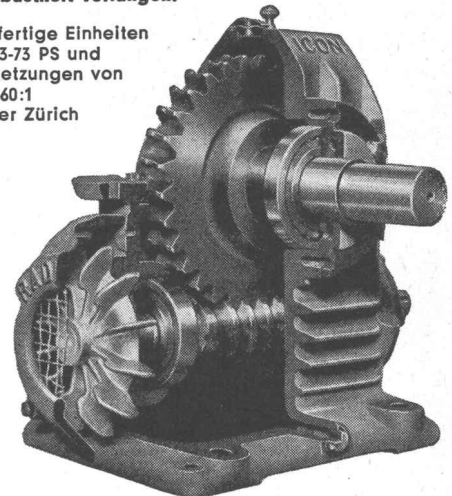

W. Emil Kunz, Zürich 27 Gotthardstraße 21
Tel. 051/27 30 57