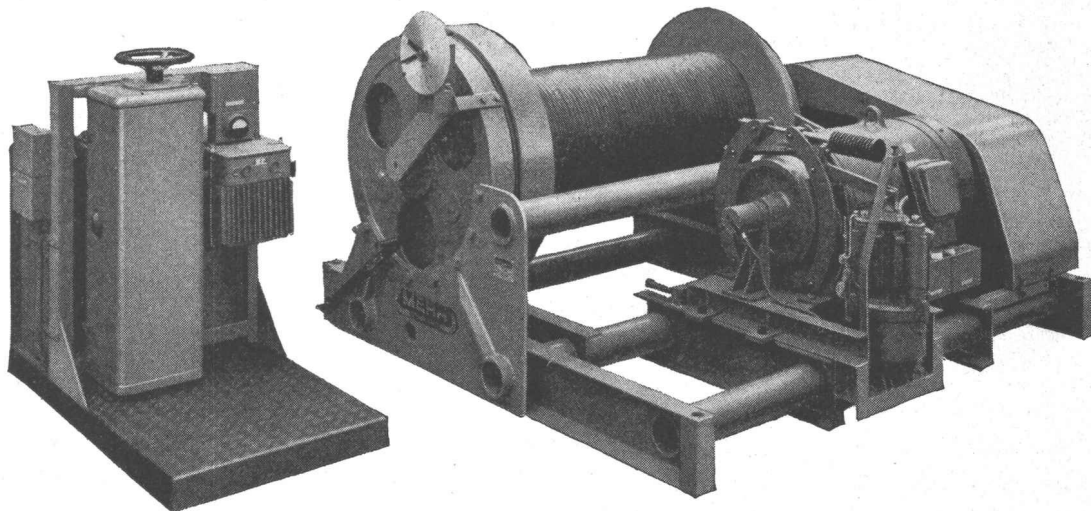

**Leichtmetall-
Fenster
Geilinger & Co.
Winterthur**

GC

GC 5873

MERK für Hebezeuge

**Seilwinde
Modell FPX 100
für Kraftwerkbau**
Zugkraft 10.000 kg
mit 100 PS-Motor, mit
Elektro-Hydraulischem
Bremslüfter.
Standanzeiger für den
Seilbahnwagen.