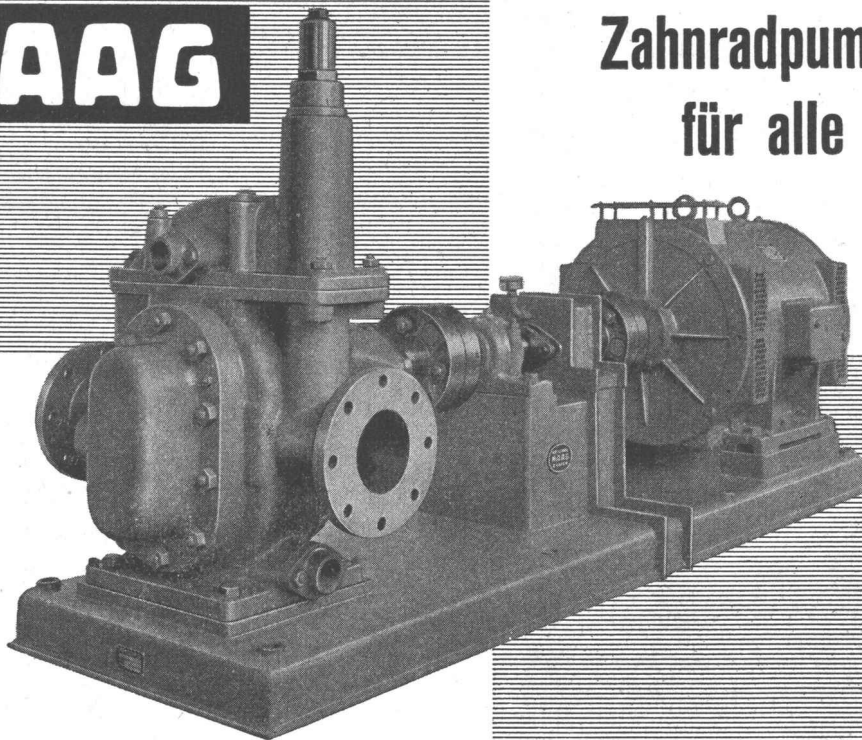

Sie schalen

**besser
billiger
schneller**

der preislich günstigste Schweizer Schalungsträger, leicht, tragfähig, mit der grössten freien Spannweite.

Automatisch veränderliche Ueberhöhung
schnell und einfach montierbar.

Für Horizontal- und Vertikalschalung —
der bewährte Schweizer Schalungsträger.

Planung, Beratung und ausführliche Prospekte
unverbindlich.

**weil FIX 57-Schalungsträger
viel rationeller!**

FIXTRÄGER A.G. ETZGEN / Aarg.

Telephon (064) 7 42 65

MAAG

**Zahnradpumpen
für alle Industrien**