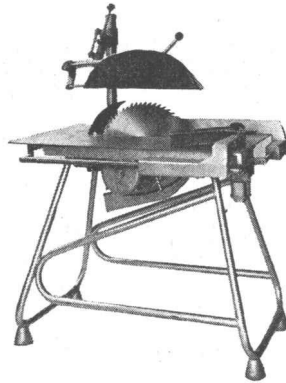

Die transportable

Mafell

Baustellenkreissäge

das Prunkstück jeder Baustelle

für Schnitttiefen bis 15 cm, kräftiger 4-PS-Motor, praktische Längs-, Schräg- und Queransläge. — Verlangen Sie sogleich eine Offerte mit Sonderprospekt und Referenzangabe sowie eine unverbindl. Vorführung auf Ihrer Baustelle durch **Max Müller**, Drusbergstr. 112, Zürich 53, Tel. (051) 24 42 50