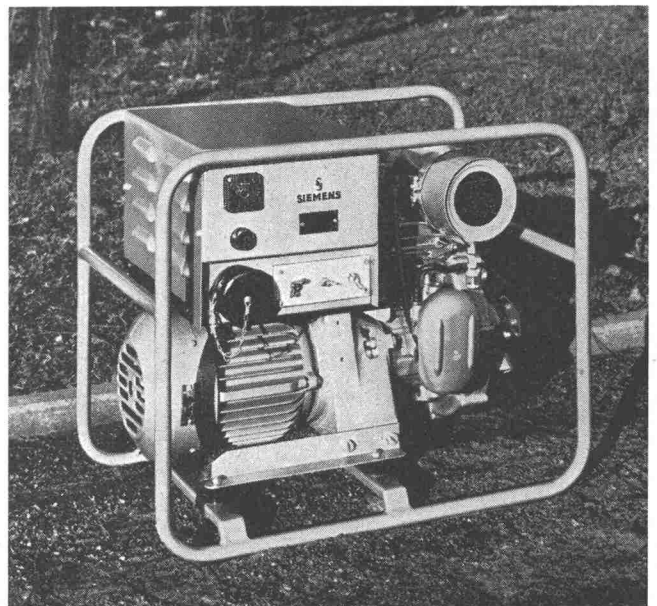

SIEMENS

Elektrosätze und
Notstromgruppen
für jede gewünschte
Leistung