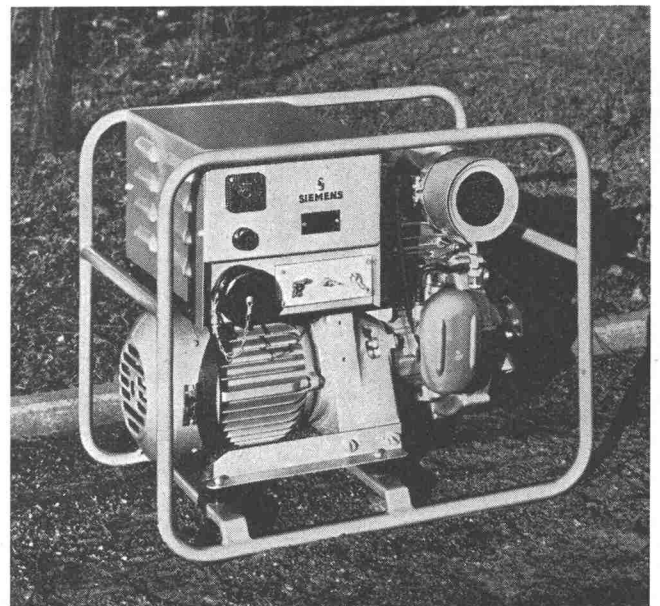

SIEMENS

Elektrosätze und
Notstromgruppen
für jede gewünschte
Leistung