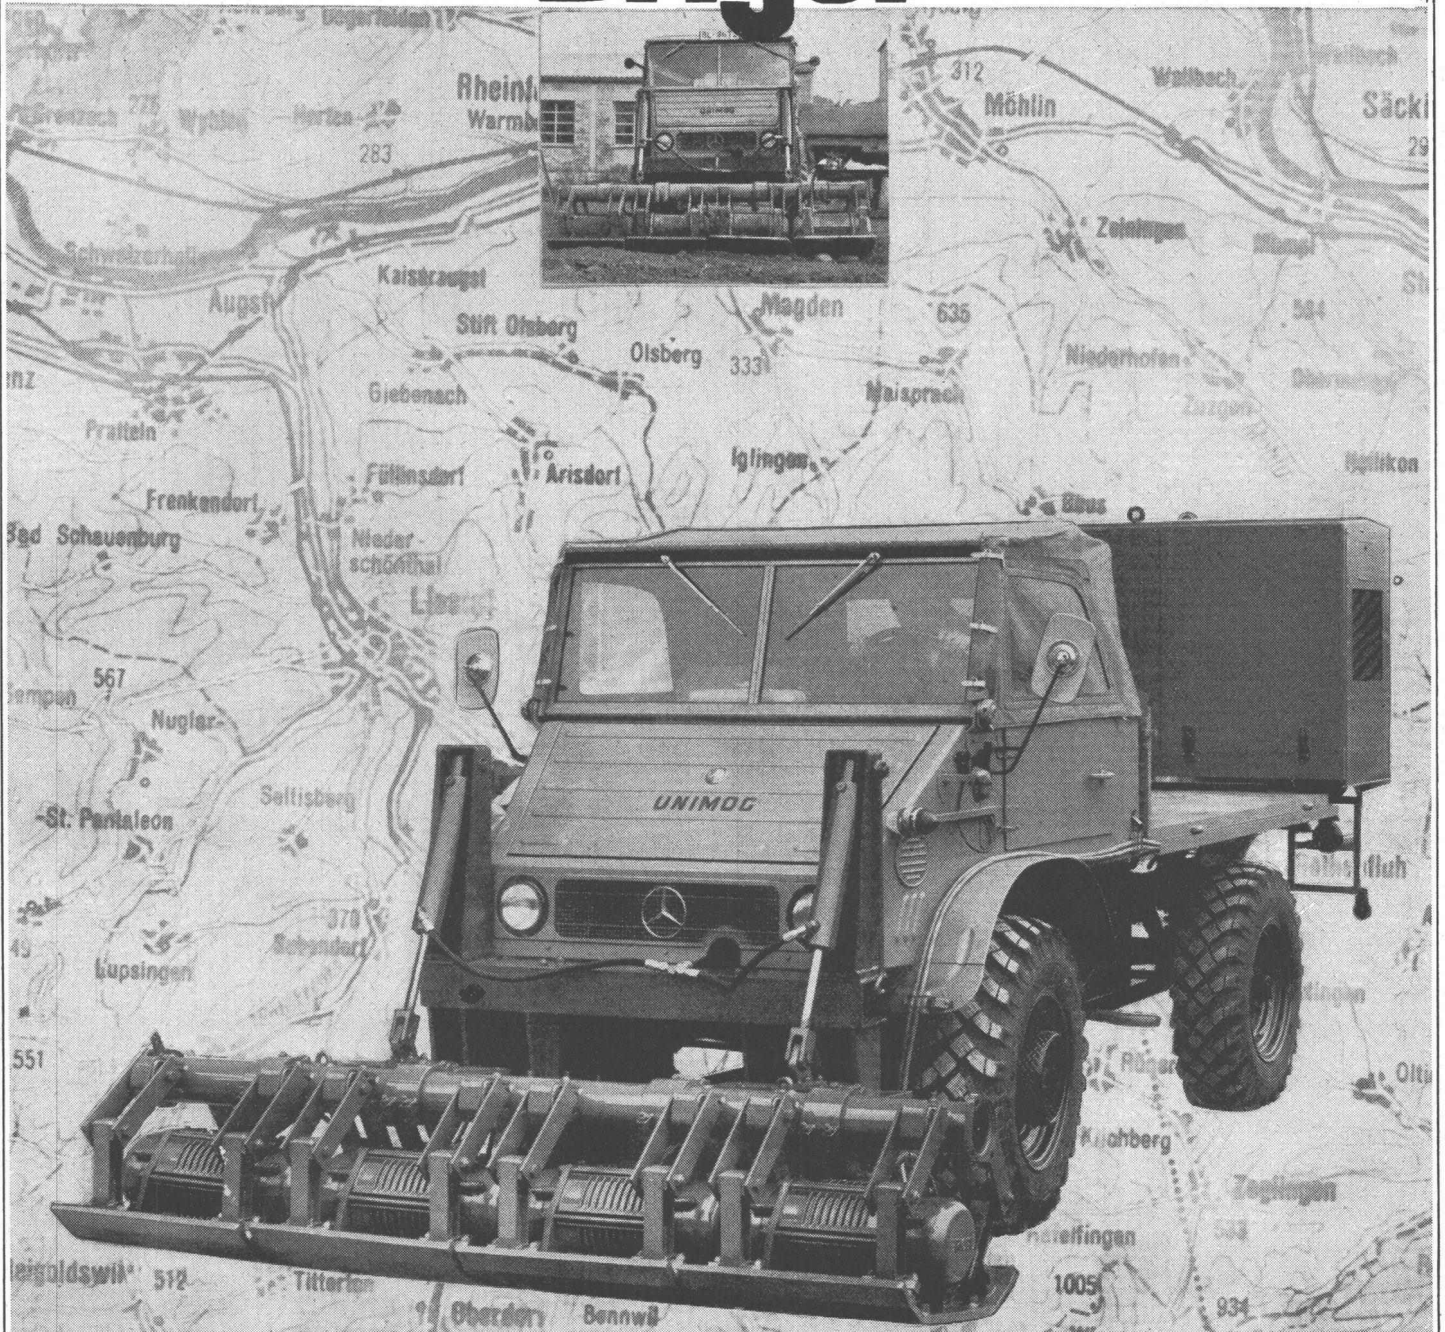

Keine überflüssige Minute verlieren Sie mit der Dislokation des Brigel-Verdichters auf Unimog. Er wählt selbstfahrend den kürzesten Weg und kommt auch dort durch, wo kein Tiefgangwagen mehr hinfährt. Einen Verdichter aber am gleichen Tag auf verschiedenen Baustellen einsetzen zu können – würde das nicht manches Problem Ihrer Planung vereinfachen? Sicher; besonders dann, wenn Sie mit diesem Gerät nicht nur verdichten, sondern gleich bis zur fertigen Planie nivellieren können!

Brigel

— Riz & Porta

Von Verdichter und Generator in einer halben Stunde befreit, verdient der Unimog sein Geld als Transportfahrzeug. Dürfen wir Ihnen den Brigel auf Unimog im Einsatz zeigen?

Robert Aebi ^{AG}

Robert Aebi AG Zürich 1 Uraniastrasse 31-33 Telephon 051/231750