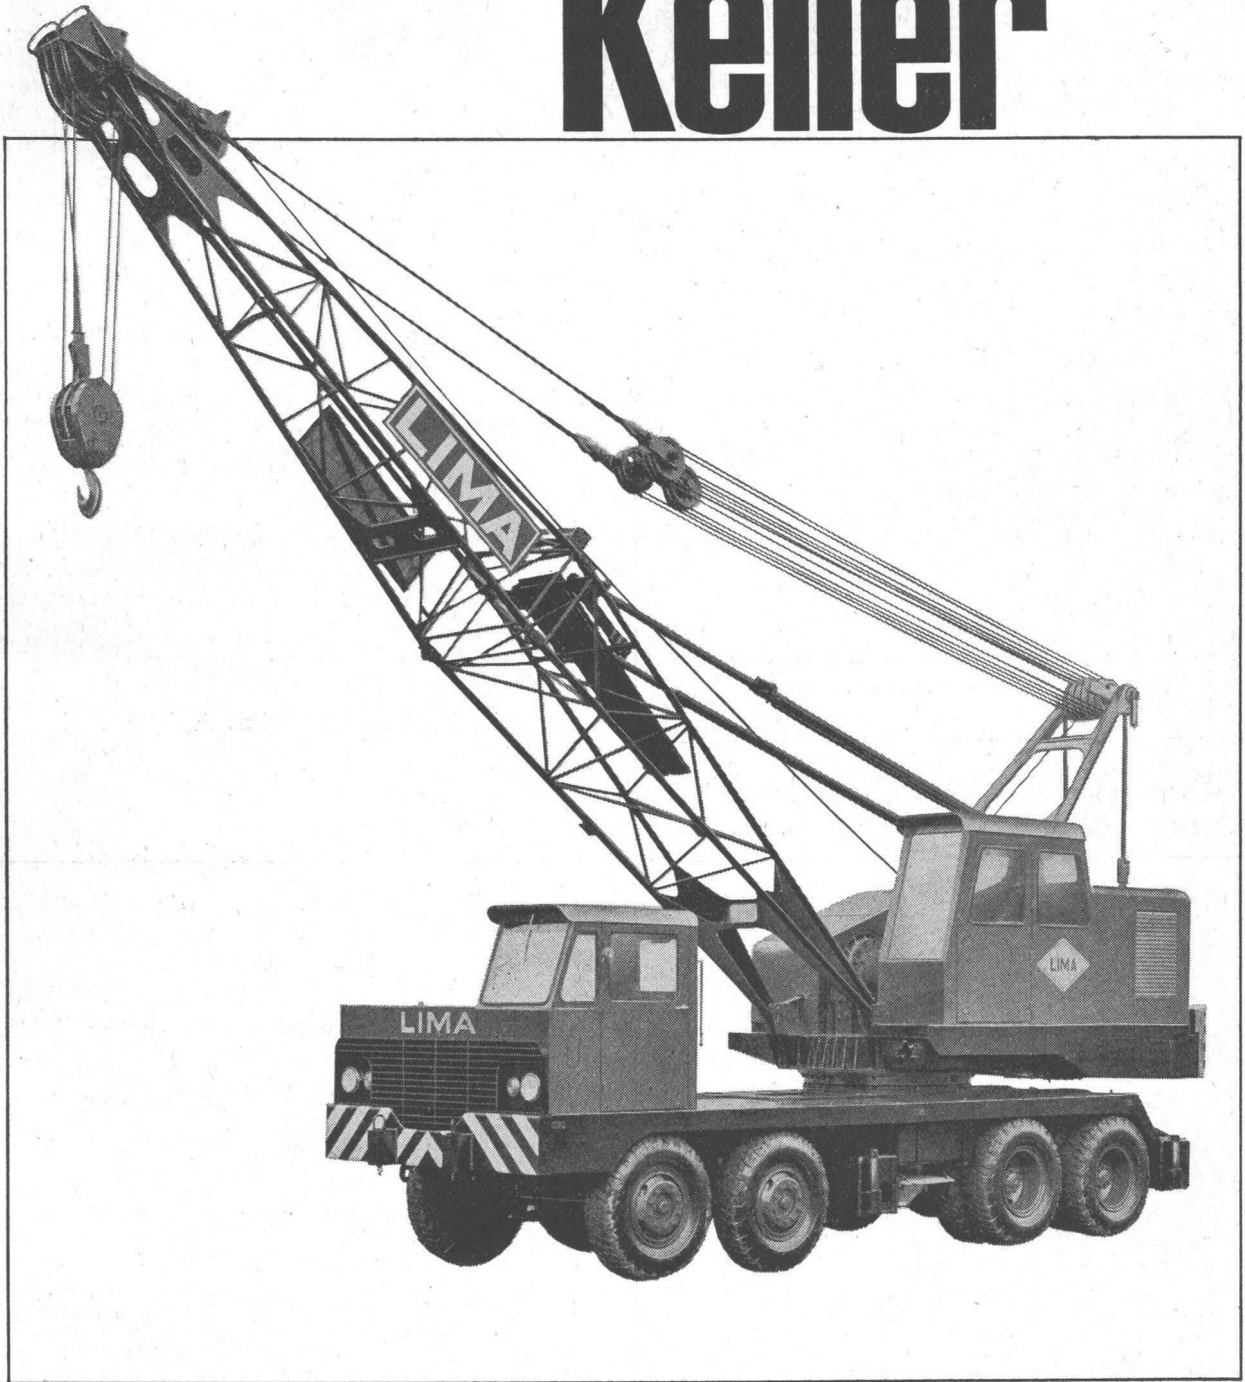

## Lima Pneukranwagen

– die modernsten Pneukrane der Welt, druckluftgesteuert und für schwersten Einsatz konstruiert. Speziell lange Ausleger (Beispiel: der abgebildete Typ 250-T mit Standard-Ausleger 9 m und einer maximalen Auslegerlänge von 52 m, selbstaufstellend) ermöglichen rasche und wirtschaftliche Ausführung von Hochbauarbeiten. Modelle in verschiedenen Grössen mit 22-77 To. Tragkraft, lieferbar mit Schleppkübel und Greiferausrüstung. Unterbreiten Sie uns unverbindlich Ihre Arbeitsprobleme!