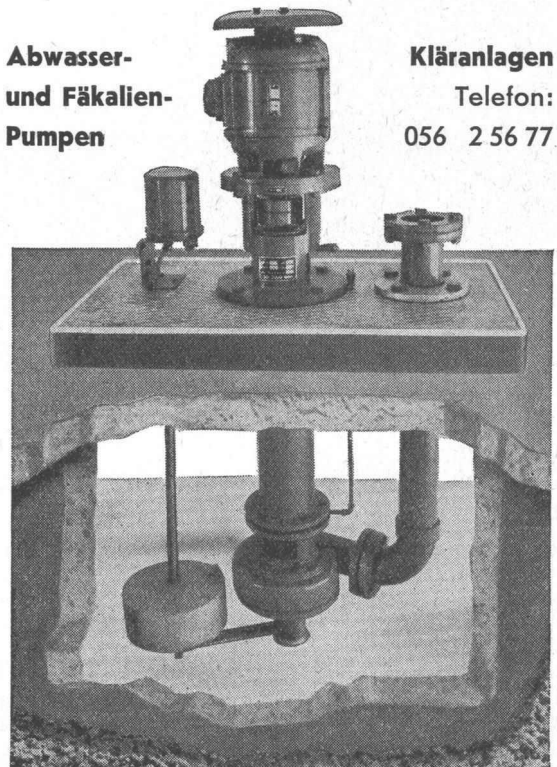

Baue schnell und gut...

Vulkan-Baustoffe

SPRING + SÖHNE

ZÜRICH UND DIETIKON

Telephon (051) 52 51 55

... baue mit **SPRING-Steinen**

Pumpenfabrik GEBR. DIEBOLD, Baden

Langjährige Spezialität:

Abwasser-
und Fäkalien-
Pumpen

Kläranlagen

Telefon:

056 2 56 77