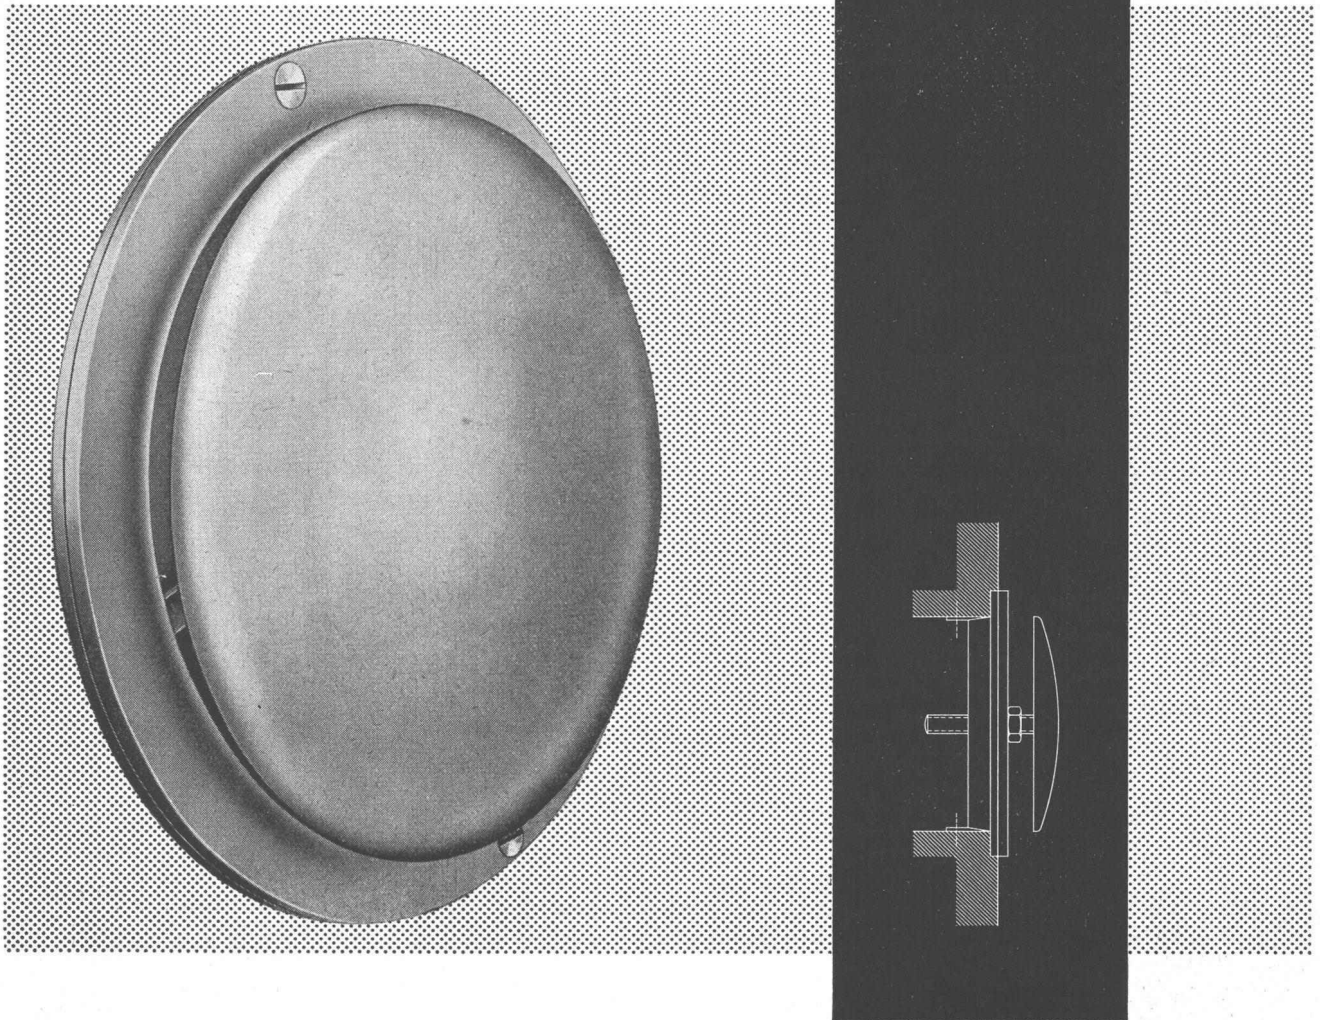

Hesco-Entlüftungs-Ventile

Die gefällige, tellerförmige Form des Hesco-Entlüftungs-Ventils erlaubt eine vielseitige, unauffällige Verwendbarkeit. Es ist aus Leichtmetallpressguss hergestellt und wird ohne Anstrich mit unpoliertem Teller geliefert. Spindel und Mutter sind aus Eisen kadmiert.

Das Hesco-Ventil ist leicht zu montieren. Es wird mit einem Einmauerungsring geliefert. Der Ventilteller wird durch Drehen auf die gewünschten Spaltenbreiten eingestellt und durch eine Stellungsmutter gesichert.

Hesco-Größen: 10, 12,5, 15 und 20 cm $\varnothing$. Diese 4 Größen erlauben eine Luftabsaugung zwischen 50 bis 300 m³/h.

Verlangen Sie bitte unseren Sonderprospekt.

Hess & Cie, Pilgersteg, Rüti-Zürich, Telephon (055) 4 35 22

Hess & Cie. Pilgersteg, Rüti (Zürich)

Besichtigen Sie bitte unsere Ausstellungen in den Baumusterzentralen Zürich, Bern und Basel