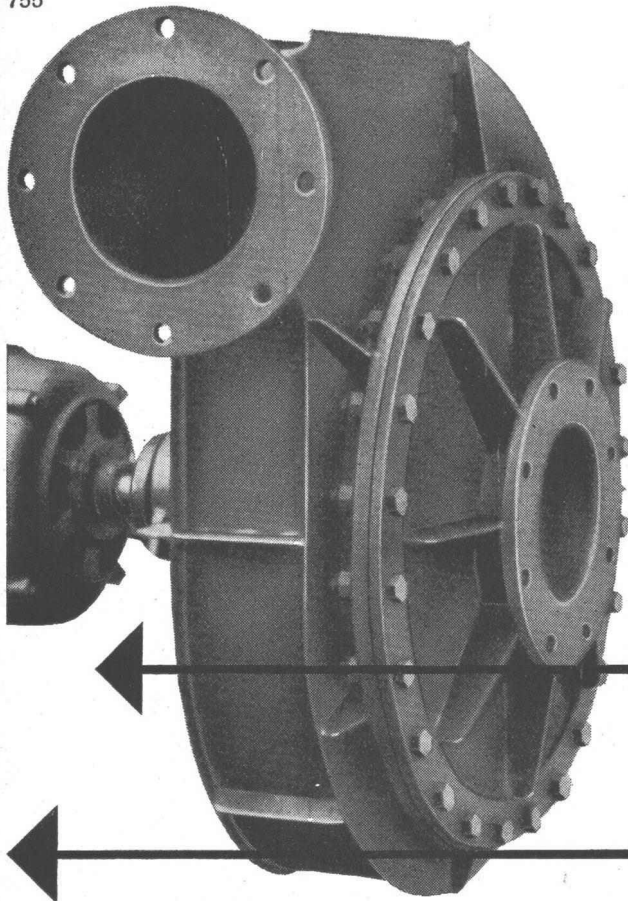

Meidinger

Ventilatoren und Elektromotoren

Qualitätsprodukte seit mehr als einem halben Jahrhundert. Anpassung an alle Ansprüche der Technik. Geräuschloser Lauf durch spezielle Ausführung der Flügelräder und sorgfältiges Ausbalancieren der Ventilatorflügel und Motoranker. Behebung der magnetischen Geräusche der Elektromotoren durch Spezialwicklung. Genau passende Ersatzteile jederzeit ab Lager lieferbar.

G. Meidinger & Cie, Basel 4, Telefon 061-23 88 70