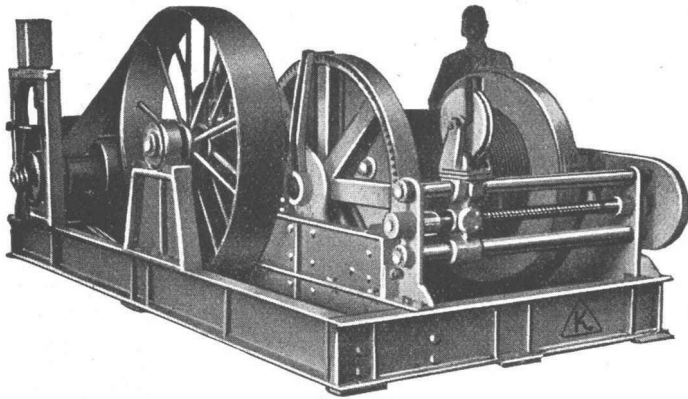

# SEILWINDEN

für Schrägaufzüge und  
Schwerlasttransporte

Type KS 50/80 mit 2 Geschwindigkeiten  
Zugkraft 5000 kg, mit elektr. Ausrüstung

**L+E. Küpfer**

Maschinenfabrik

Steffisburg