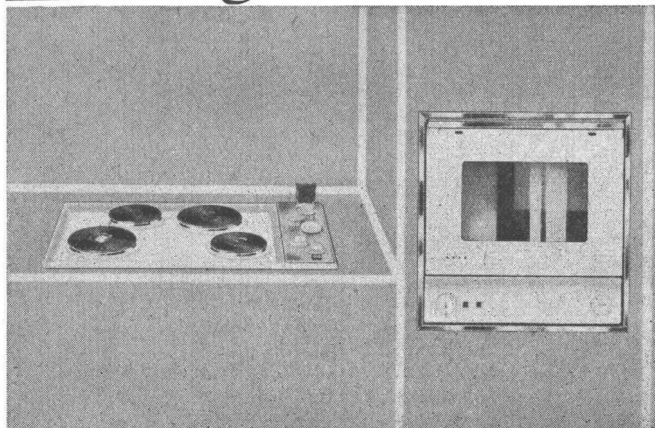

## maximaler Komfort optimaler Ausbau

dank raffinierter Einbaumodelle, getrennter Backofen in komfortabler Bedienungshöhe und separatem Rechaud. Auch hier die bewährte NEFF 4fach-Automatik.

- ① **Autotherm-Kochplatte.** Sie hält die Temperatur auf der gleichen Höhe.
- ② **Backofen-Automatik** liefert tischfertig das komplette 5teilige Menu zur vorgewählten Zeit.
- ③ **Zeitschalter** schaltet das Rechauds zur gewünschten Zeit ein und automatisch zur vorbestimmten Zeit aus.
- ④ **Kochautomat** überwacht die Temperatur des Kochgutes und verhindert das Überkochen.