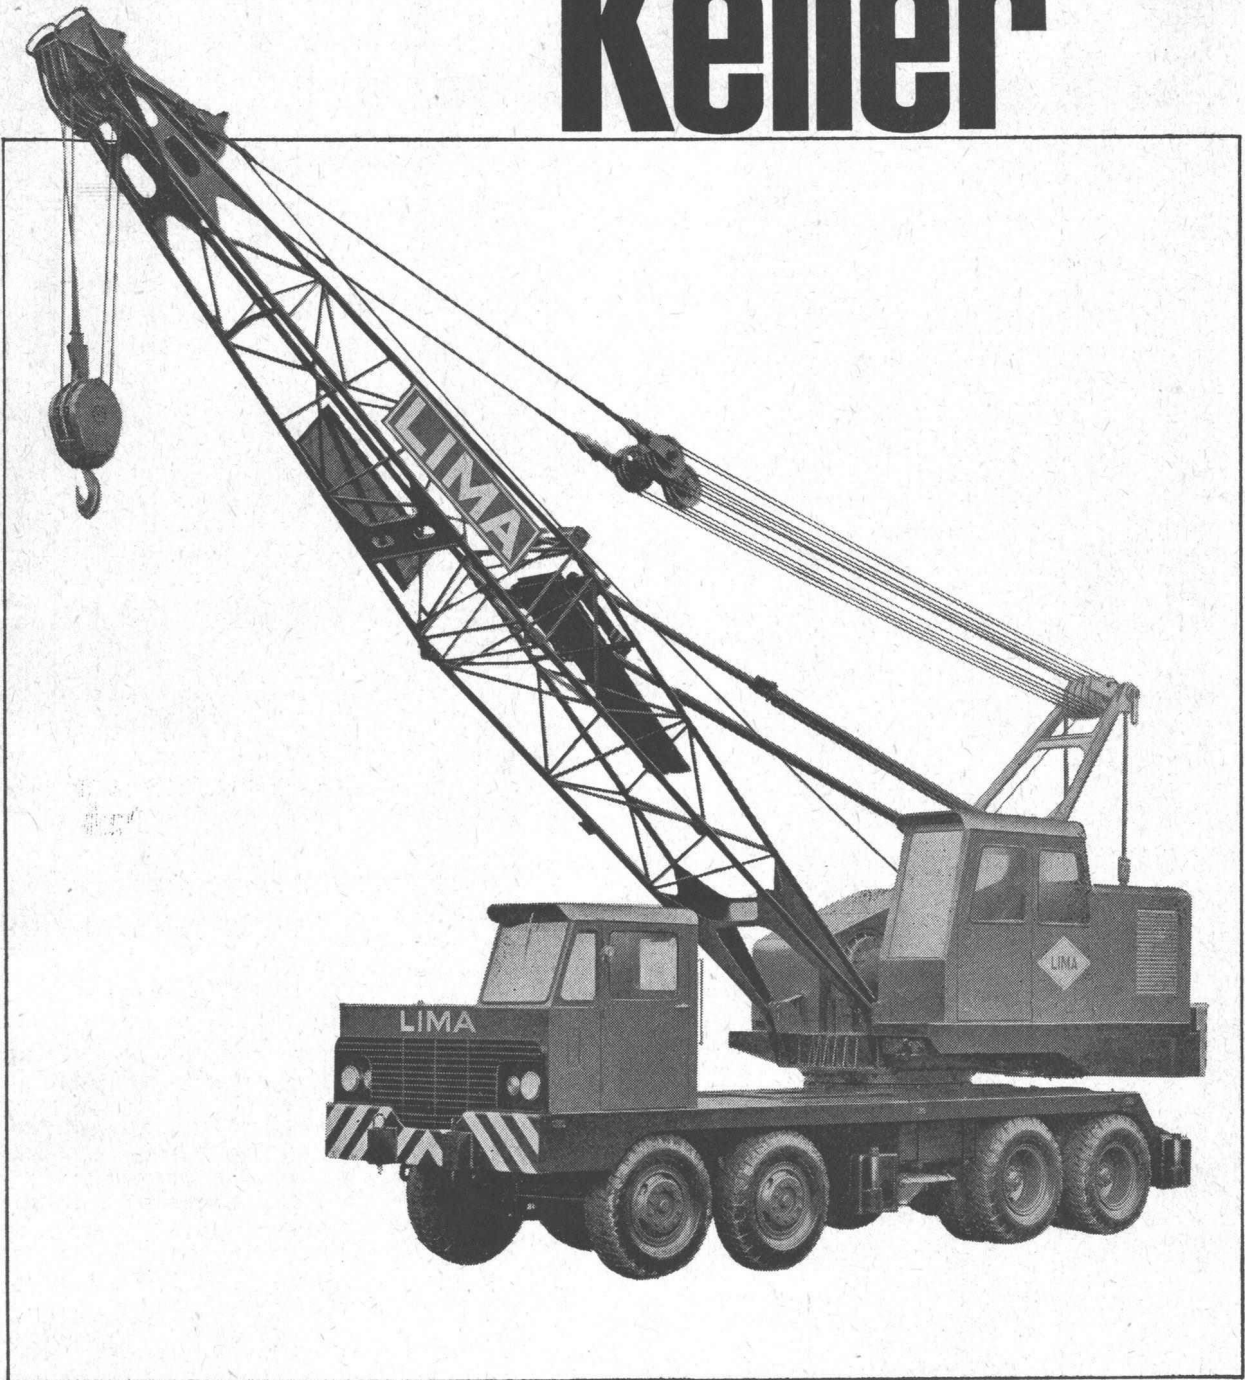

Charles Keller Wallisellen ZH

Keller

Lima Pneukranwagen

– die modernsten Pneukrane der Welt, druckluftgesteuert und für schwersten Einsatz konstruiert. Speziell lange Ausleger (Beispiel: der abgebildete Typ 250-T mit Standard-Ausleger 9 m und einer maximalen Auslegerlänge von 52 m, selbstaufstellend) ermöglichen rasche und wirtschaftliche Ausführung von Hochbauarbeiten. Modelle in verschiedenen Grössen mit 22-77 To. Tragkraft, lieferbar mit Schleppkübel und Greiferausrüstung. Unterbreiten Sie uns unverbindlich Ihre Arbeitsprobleme!

Charles Keller Baumaschinen, Tel. 051/933933

b + f corso 238