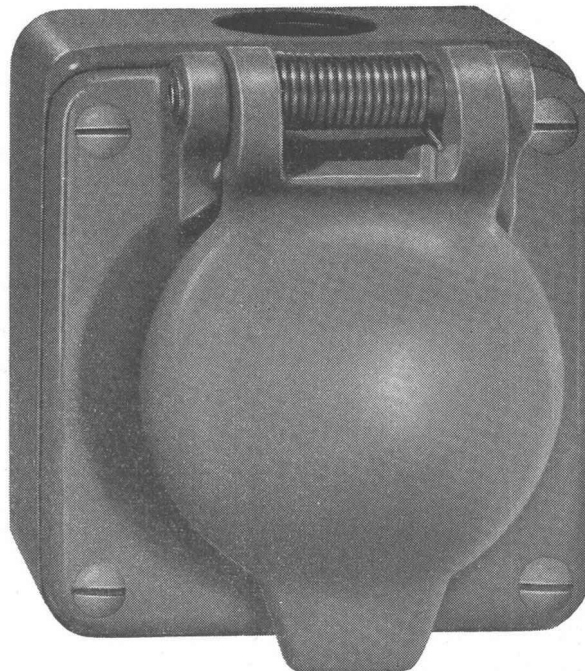

Drehschalter und Steckdose,
in Leichtmetall,
grau farbgelblich,
für feuchte Räume

Feller

Adolf Feller AG Horgen

Série 8600AG Grösse:75/82 mm

8203 AG Grösse:75/82 mm

Stahlfenster

Gebr.
Tuchschmid AG
Frauenfeld