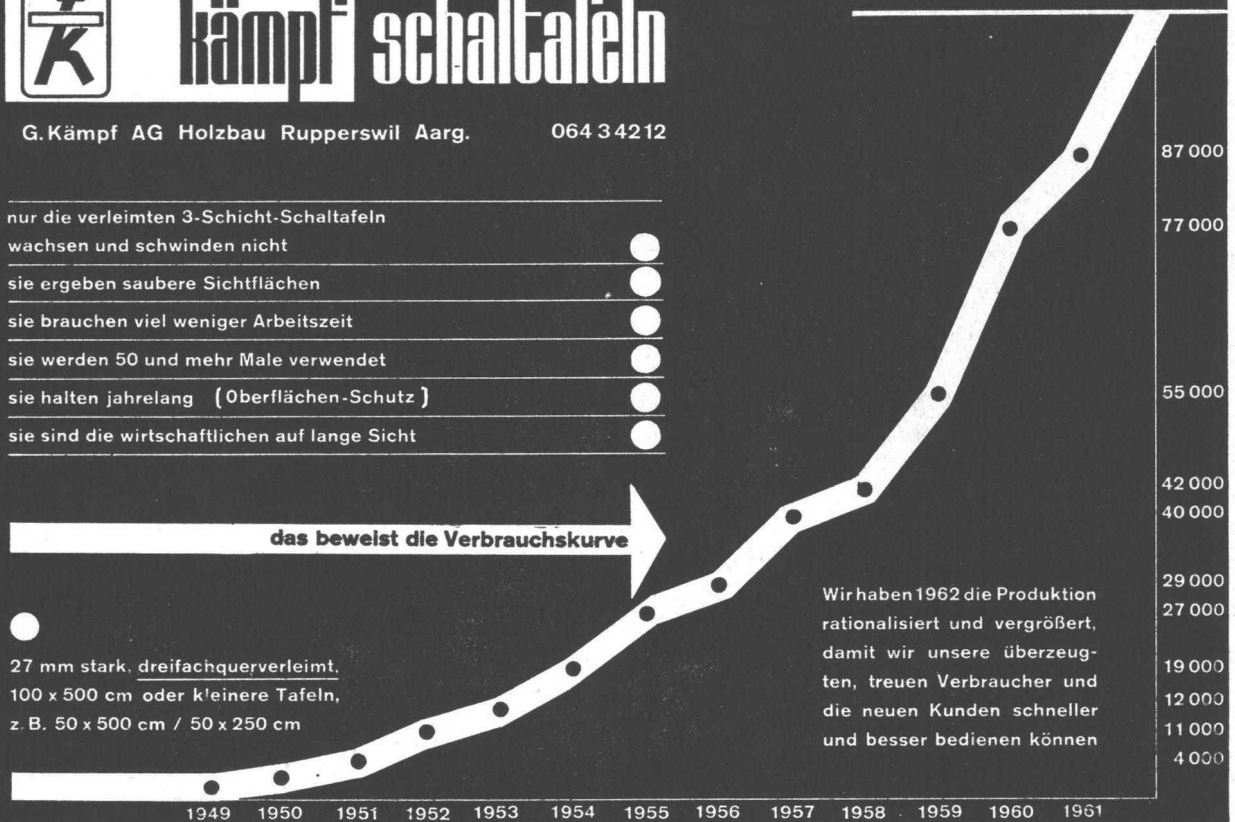

kämpf schalttafeln

G. Kämpf AG Holzbau Rapperswil Aarg. 064 3 4212

- nur die verleimten 3-Schicht-Schalttafeln wachsen und schwinden nicht ●
- sie ergeben saubere Sichtflächen ●●
- sie brauchen viel weniger Arbeitszeit ●●
- sie werden 50 und mehr Male verwendet ●●
- sie halten jahrelang (Oberflächen-Schutz) ●●
- sie sind die wirtschaftlichen auf lange Sicht ●●

das beweist die Verbrauchskurve

●
27 mm stark, dreifachquerverleimt,
100 x 500 cm oder kleinere Tafeln,
z. B. 50 x 500 cm / 50 x 250 cm

Verkauf 1962 m² 120 000