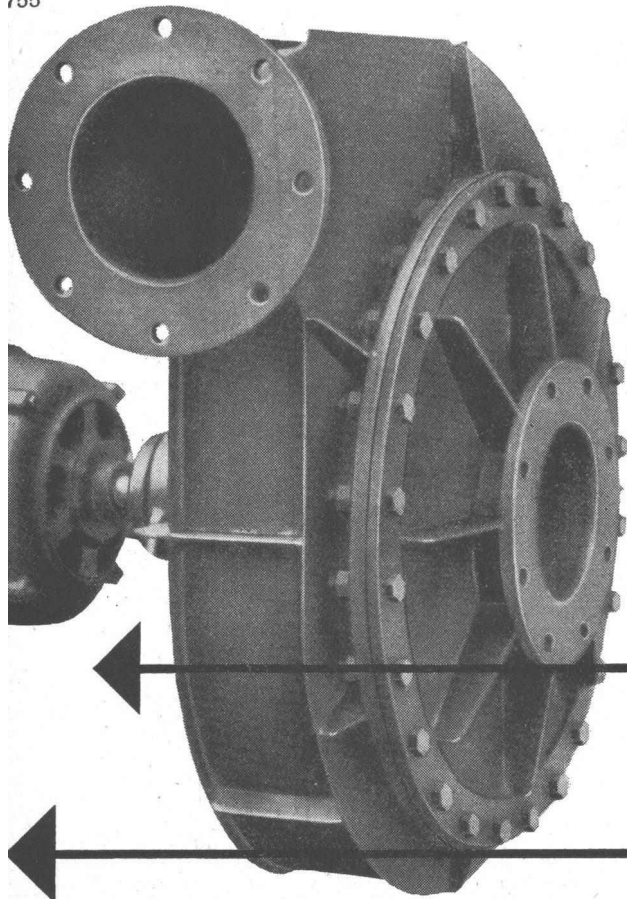

Wandboiler «Cumulus»
Inhalt 100 l

 **SAUTER**

Fabrik elektr. Apparate, Basel Schweiz

755

Meidinger

Ventilatoren und Elektromotoren

Qualitätsprodukte seit mehr als einem halben Jahrhundert. Anpassung an alle Ansprüche der Technik. Geräuschloser Lauf durch spezielle Ausführung der Flügelräder und sorgfältiges Ausbalancieren der Ventilatorflügel und Motoranker. Behebung der magnetischen Geräusche der Elektromotoren durch Spezialwicklung. Genau passende Ersatzteile jederzeit ab Lager lieferbar.