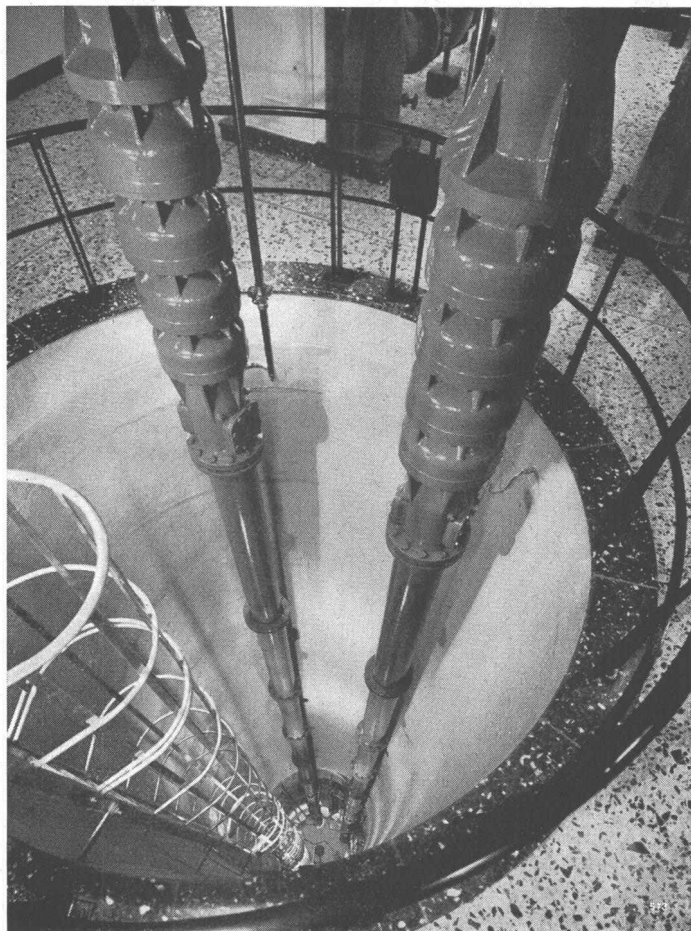

Technische Beratung und
unverbindliche Probevor-
führung durch

NOTTARIS & WAGNER

Eisengiesserei & Ofenfabrik Gegr. 1842
Oberburg-Burgdorf Telefon (034) 230 11

SULZER

Zentrifugalpumpen
vertikaler und horizontaler Bauart für
Wasserversorgungen
jeder Art und Grösse