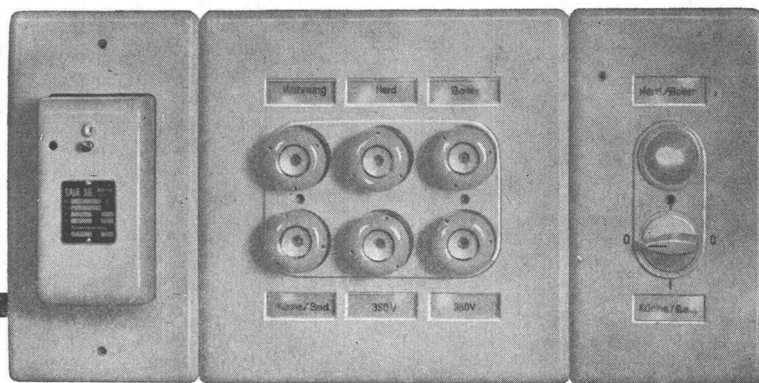

Type UG Kombination 6 x 25 A. 500 V, mit Schütz,
Schalter und Signallampe