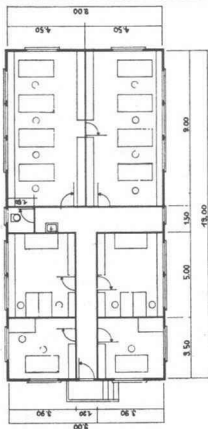

Typen von 0—130 kg
und 0—50 000 kg

PIAB Dynamometer

- Genau
- Unverwüßlich
- Narrensicher
- Kleinste Abmessungen
- Geringes Gewicht
- Gesichert gegen plötzliche Entlastungen

Zum Kontrollieren, Prüfen oder Messen von mechanischen Spannungen aller Art. Zur ständigen Ueberwachung der Belastung an Kranen, Seilzügen usw. Zum Wägen überall dort, wo geeichte Geräte nicht benötigt werden. Zum Feststellen der Zugkraft an Motorfahrzeugen, Booten usw.

Lieferbar mit:
grosser Skala für Fernablesung
Fernablese-Instrument, das getrennt vom Dynamometer montiert wird oder gekuppelt mit optischem oder akustischem Höchstlast-Signal mit Höchstlast-Schalter usw.

Walter Meier WERKZEUGMASCHINEN AG *Zürich*

Mühlebachstrasse 11-15

Tel. (051) 34 54 00

Vor- fabriziert... Herag

Vorfabrizierte
und zerlegbare Holzbauten
Hector Egger AG
Langenthal BE
Oberriet SG

...freundliche Büros für eine ganze Abteilung. Oder Unterkünfte für Gastarbeiter, Schulpavillons, Verkaufsräume, Kantinen, Ferienhäuser ... Jedes Raumproblem lässt sich mit vorfabrizierten Holzbauten lösen.

Vorfabriziert, das heisst u. a. mit wenig Kosten rasch aufgestellt. Die Marke Herag kennzeichnet «vorfabriziert». Aber Herag kennzeichnet auch Qualität. Denn einfach vorfabriziert und Herag-vorfabriziert sind zweierlei.

Auch hier gibt es Unterschiede in der Verarbeitung und in der Beständigkeit. Herag-Bauten können Sie nach jahrelangem Gebrauch wieder zerlegen, stapeln, verkaufen oder an einem neuen Ort aufstellen lassen.