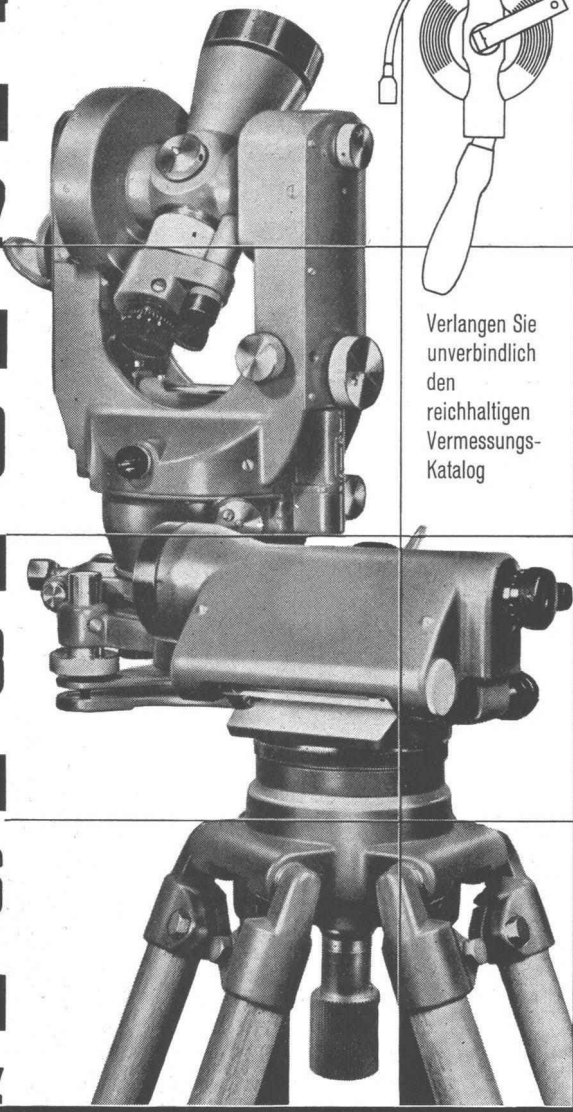

17/3
E16
15
E14
13
E12
11
E10
09
E08
07
E06
05
E04

Grösste Auswahl
der Schweiz in
Vermessungsinstrumenten
und Messgeräten.
Geschulte Fachberater

Verlangen Sie
unverbindlich
den
reichhaltigen
Vermessungs-
Katalog

GRAB+WILDI

E02
01
E00

FACHGESCHÄFT FÜR
VERMESSUNGSGERÄTE
Zürich, Seilergraben 59.
Tel. 051/24 35 88
Fabrik in Urdorf bei Zürich
Tel. 051/98 76 67

Ständige
Ausstellung
in Zürich
Seilergraben 59