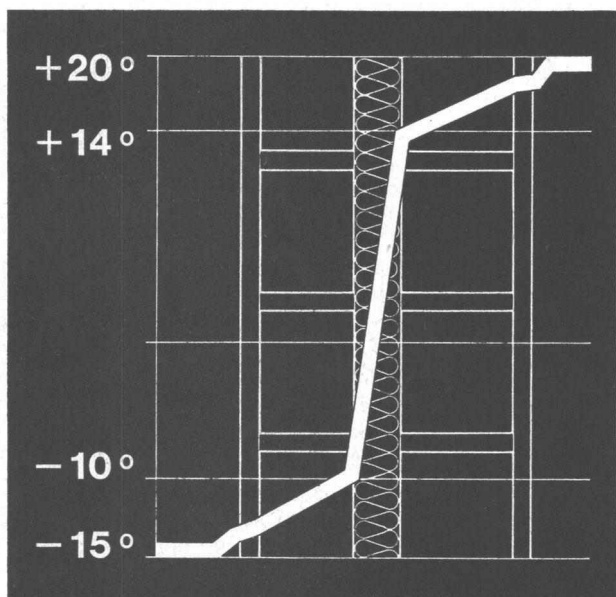

SILLAN

der Wärme- und Schallschutz

Sillan-Steinwolle ist der langfaserige, hochwertige Isolierstoff, der mühelos zu handhaben und rationell einzusetzen ist. Die verschiedenen Lieferformen (Bahnen, Matten, Platten etc.) ermöglichen eine Verwendung für alle Zwecke.

Die Isolierung par excellence

Sillan-Steinwolle ist anorganisch, unbrennbar, fäulnis- und witterungsfest, chemisch indifferent, schwefel- und alkalifrei, feuchtigkeitsunempfindlich, nicht hygroskopisch.

Wir übernehmen auch fertige Montagen, geben an Architekten und Unternehmer technische Ausführungsdetails ab und stehen gerne beratend zur Verfügung.

Wanner A.G. Horgen

Isolierwerke und Korksteinfabrik Telefon 051 / 82 27 41