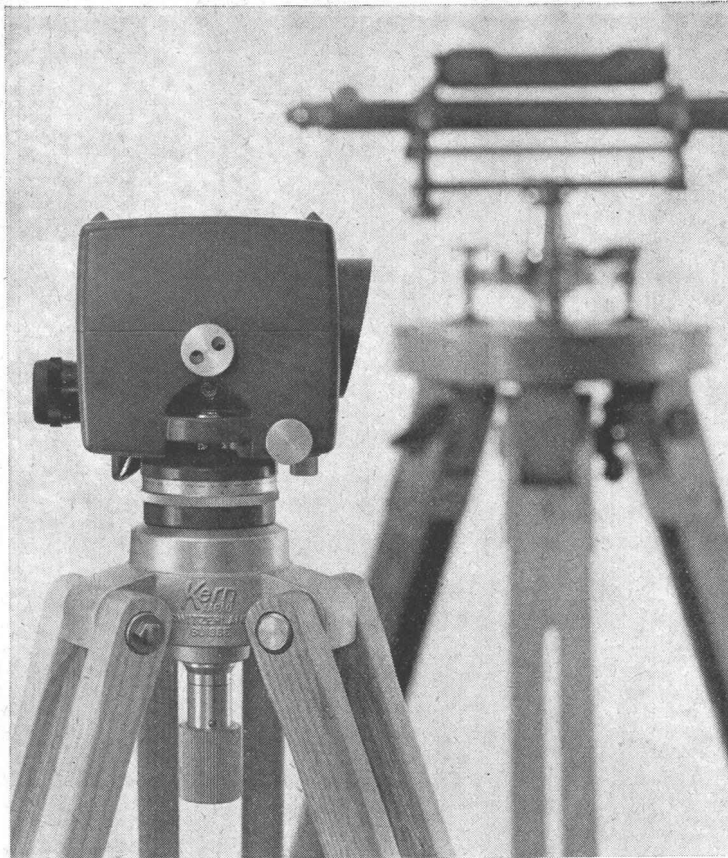

Alleinhersteller:

SIGG AG ZÜRICH

Susenbergr.182, Postfach Zürich 44, Tel. 051 281977

**Kern
GK 1-A**

Kern & Co. AG
Aarau

**neues automatisches
Ingenieur-Nivellier**

Mit dem Kern GK 1-A geht die Arbeit rascher voran, denn es besitzt nur noch zwei Bedienungsknöpfe: Fokussiertrieb und Seitenfeinstellschraube. Vergessen ist das langwierige Horizontieren mit den drei Fußschrauben, vorbei das Einspielen der Fernrohrlibelle vor jeder Messung. Kern-Automatik und Kern-Gelenkkopfstativ: die ideale Kombination für einfachere und schnellere Arbeitsweise.