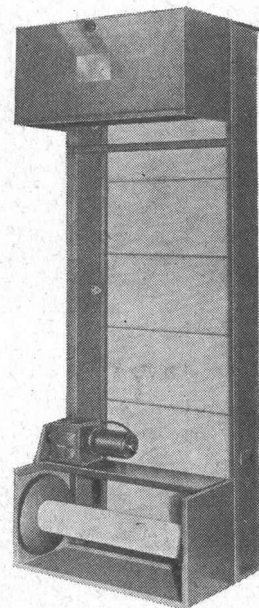

**FAHREN SIE
NACH BASEL?**

Dann besuchen Sie

**EXPO
ACROW**

vom 15. bis 25. Februar

auf unserem Fabrikareal

**in Füllinsdorf BL
an Hauptstrasse Liestal - Basel**

Siehe ACROW Wegweiser

VOKES FILTER

Die Vokes Ltd. Guildford — seit mehr als 30 Jahren eine der führenden europäischen Filterfabriken — stellt u. a. auch eine grosse Auswahl von Luftfiltern für die verschiedensten industriellen Anwendungsbereiche her. Jedes Filtermodell wird im Forschungs- und Prüflaboratorium der Vokes Ltd. — einem der modernsten dieser Art in Europa — nach den britischen Normen (British Standard Specifications, BSS) geprüft. Durch diese Prüfungen kann der Wirkungsgrad der Filter **garantiert** werden.

Die hier abgebildeten und beschriebenen Filter zeigen nur einen kleinen Ausschnitt aus dem Fabrikationsprogramm der Vokes Ltd.

AUTOROLL Mk II

Ein automatischer Filter mit ausgezeichneter Wirkung, besonders geeignet für grosse Luftmengen.

1. **SUPER-VEE**
  Ein preiswerter Filter für Heizung, Lüftung und Klimaanlagen
2. **MULTIVEE**
  Ein preiswerter, dauerhafter Filter, speziell für niedere, gleichmässige Belastung
3. **5-PLY-PANELS**
  Oelbenetzte Filterwände mit gleichbleibendem Wirkungsgrad zur Filterung der Luft für Dieselmotoren usw.
4. **MICROVEE**
  Ein leicht zu reinigender Luftfilter mit minimalem Luftwiderstand

ABSOLUTE

Ein Filter für allerhöchste Ansprüche mit einem garantierten Wirkungsgrad von 99,95 Prozent für submikroskopische Teilchen.

Vokes Ltd. HENLEY PARK, GUILDFORD,
SURREY, ENGLAND

Vertreten durch:

MAX C. MEISTER

Löwenstrasse 25, Zürich 1 Tel. 27 03 92

Fertigung im EWG-Raum.