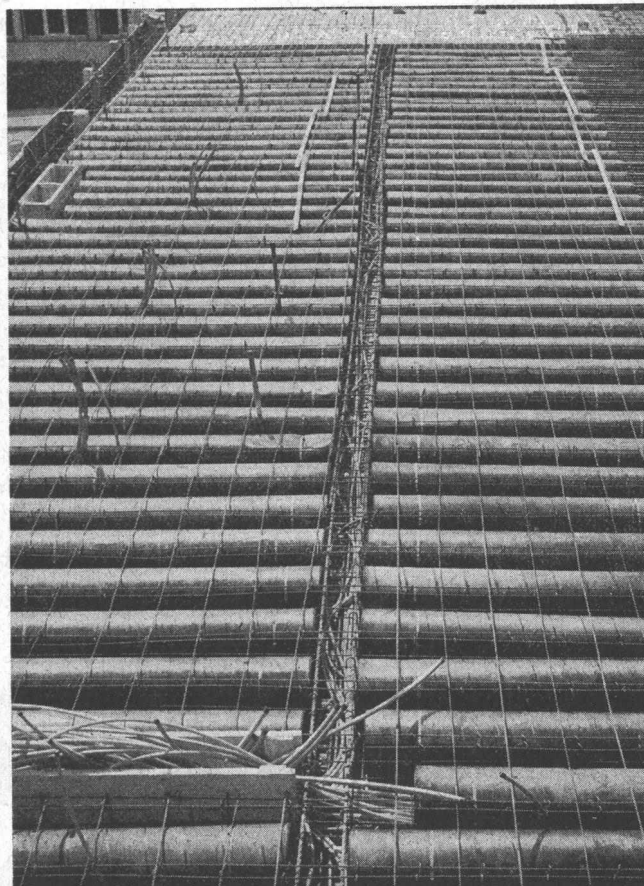

Adolf Feller AG Horgen

Imprägnieranstalt A.G., Zofingen

Obere Brühlstrasse, Zofingen, ☎ 062 / 8 35 44

Aussparungs- und Schalungsrohre aus Hartpapier für Betonbauten.
Ø bis 565 m/m. Längen nach Wunsch.

Neubau Ringier & Cie. AG, Zofingen, 3 Decken à ca. 700 m Rohr, 32 cm Ø