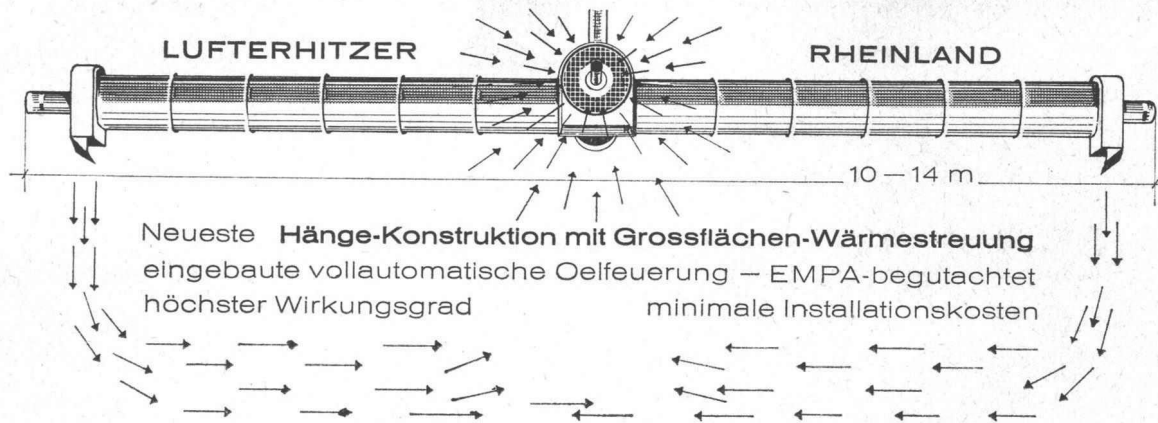

Generalvertretung: **Walter R. Münch**, Keltenstrasse 12, Zürich 7/44 Tel. (051) 47 39 27