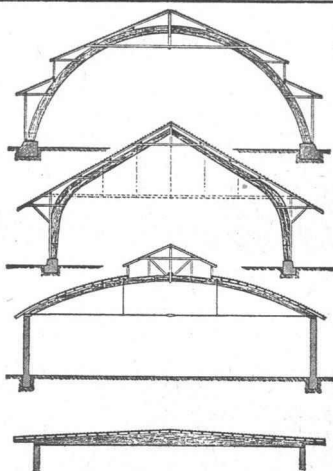

Generalvertretung: **Walter R. Münch**, Keltenstrasse 12, Zürich 7/44 Tel. (051) 47 39 27

**Wirtschaftlicher
armieren
mit fi-Rista
Elementen
armieren**

Drahtwerke Fischer & Co.
Reinach AG Tel. (064) 615 55

Architekturmodelle

aus Holz, exakter und gediegener,
liefert kurzfristig und preiswert

KREBSER-MODELLBAU

Effretikon-ZH Tel. (052) 3 20 16

Das **Spalten-Resonator-Alimil** regelt die Nachhallzeit im Raum am vortrefflichsten. Ein Tief- und Mitteltonabsorber als Regulator für Musik und Sprache. Erste Gutachten.
ALIMIL-WERK LUZERN, Tribtschenstr. 57

W. ZÖLLIG AG
Holzbau
ARBON

Spezialität:
**AUSFÜHRUNG in der
HETZERBAUWEISE**
FÜR LAGER-, TURN- UND
FABRIKHALLEN
LEHRGERÜSTE UND
KIRCHEN
RISSFESTE SÄULEN

Reparieren Sie Ihre **Baumaschinen** selbst? Wir offerieren für Ihre Reparaturwerkstätte

**neue und gebrauchte
Werkzeugmaschinen**

AG Müller Maschinen, Beckenhofstr. 19, Zürich 6/35,
Tel. (051) 26 46 16/17. Telex 53 791

Carina 7100 in drei Grössen. Grosse Schalenform. Direkter Wandanschluss, kein Herabfließen des Wassers zwischen Becken und Wand. Auszeichnung «Die gute Form»
Sanitär-Bedarf AG Zürich 8/32, Sanitäre Apparate und Armaturen
Kreuzstrasse 54, Telefon 051 / 24 67 33

Sabez

**Wasch-
tisch
Carina**