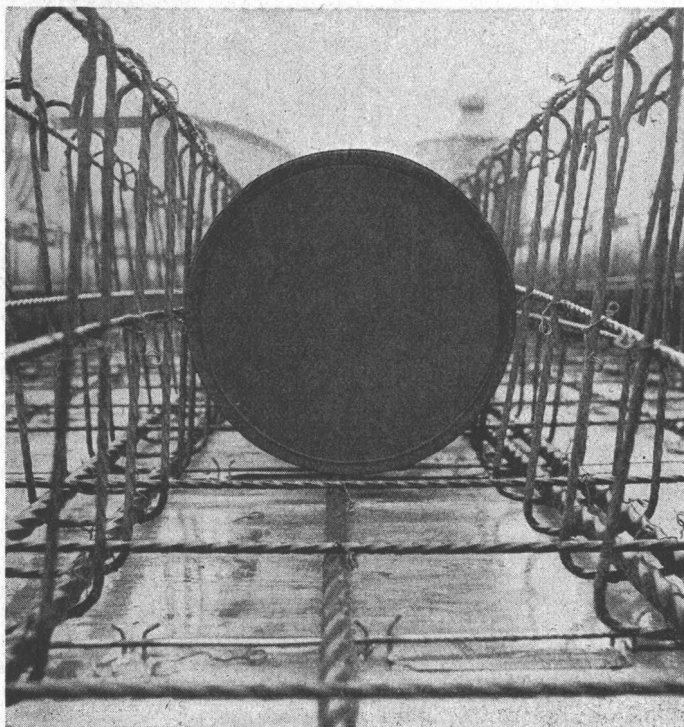

Imprägnieranstalt A.G., Zofingen

Obere Brühlstrasse, Zofingen, ☎ 062 / 8 35 44

Aussparungs- und Schalungsrohre aus Hartpapier für Betonbauten.
Ø bis 565 m/m. Längen nach Wunsch.