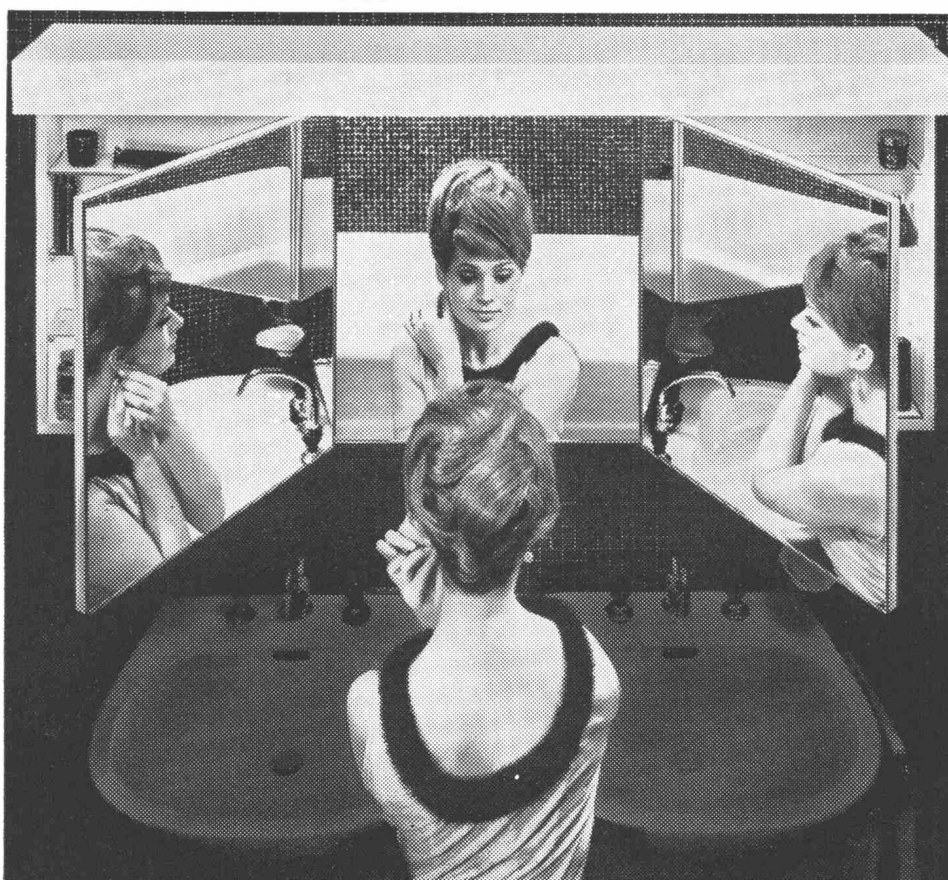

## Wohnlichkeit im Badezimmer?

Ihr Badezimmer ist der Raum, den Sie morgens als ersten und abends als letzten betreten. Zudem benützen Sie Ihr Badezimmer auch tagsüber unzählige Male.

---

Ein Raum, in dem Sie sich so oft aufhalten, sollte aber nicht nur zweckdienlich eingerichtet sein. Er darf sicher auch eine gewisse wohnliche, luxuriöse Atmosphäre haben.

---

Die neuen Sabez «form 2000» Kristallspiegelschränke sind dank ihres anspruchsvollen Ausbaues und der grosszügigen äusseren Gestaltung in idealer Weise geeignet, Ihrem Badezimmer mehr Luxus – und eben «Atmosphäre» – zu geben.