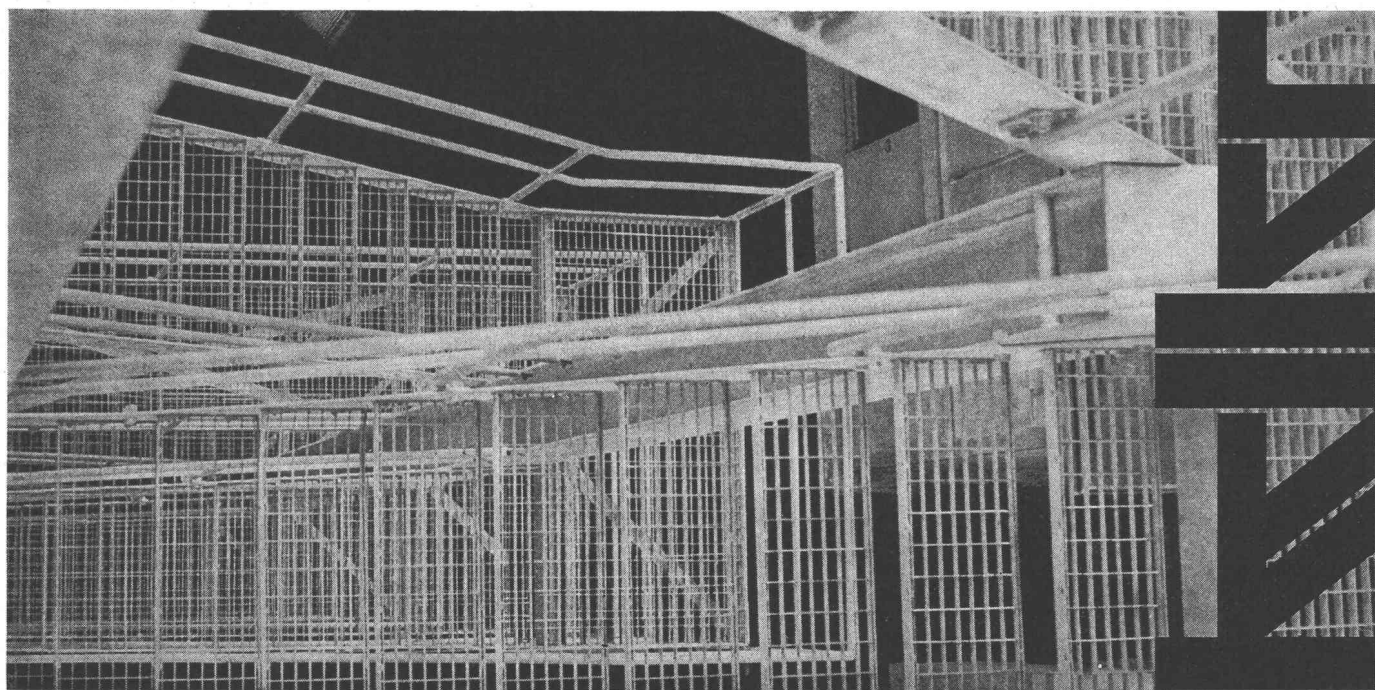

Wema-Gitterroste Siegfried Keller AG, Wallisellen

Siegfried Keller AG
Metallbau
8304 Wallisellen-Zürich
Telefon 051 93 32 32
1007 Lausanne
19, route de Chavannes
Téléphone 021 24 94 29