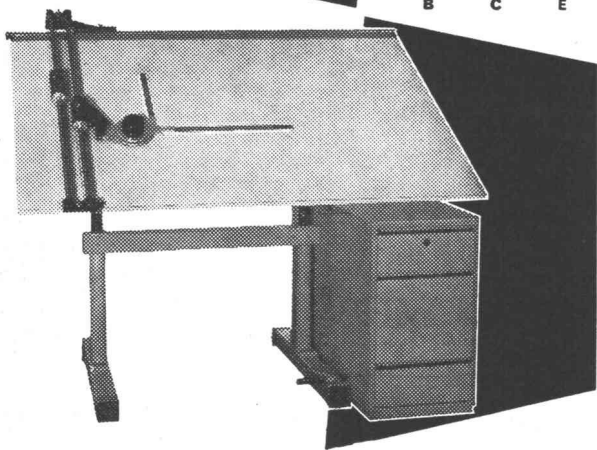

## 1 Zeichenständer + 1 Pult = Pultzeichentisch VARIUS

Pultkörper in  
Buche hell,  
alle ausgerüstet  
mit Material-  
Auszugschieber!

B C E

Mit VARIUS geht die  
Rechnung auf:

Seine horizontale Brett-  
lage ist die normale Pult-  
höhe (78 cm), sein Brett  
kann in der Schräglage  
stufenlos bis zur Verti-  
kalen verstellt werden  
und zudem mittels Fuss-  
pedal in der Höhenlage  
verändert werden.