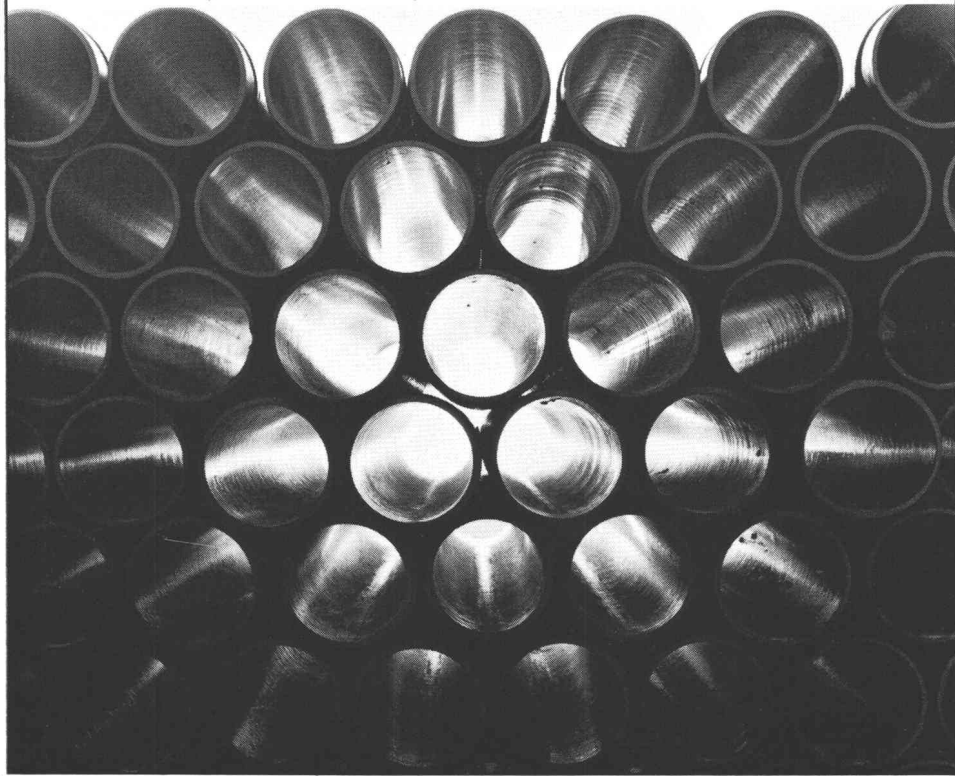

KEY-Pechfaserrohre bewähren sich!

Key-Pechfaserrohre verfügen über eine hohe Alterungsbeständigkeit, denn sie bestehen zu 70 Prozent aus einem seit Jahrhunderten bekannten Isolierstoff; Pech, Steinkohlenteer-Pech, Asbest und Zellulose-Fasern bilden den Träger. Jede Faser ist mit Pech imprägniert. Darum ist es nicht erstaunlich, dass Pechfaserrohre aus Steinkohlenteer seit bald hundert Jahren verwendet werden.

In der Schweiz erfüllen seit Jahren ungezählte Kanalisationen aus KEY-Pechfaserrohren und KEY-Formstücken ihre Dienste!

Promastic AG, 8116 Würenlos, Tel. 056 37666