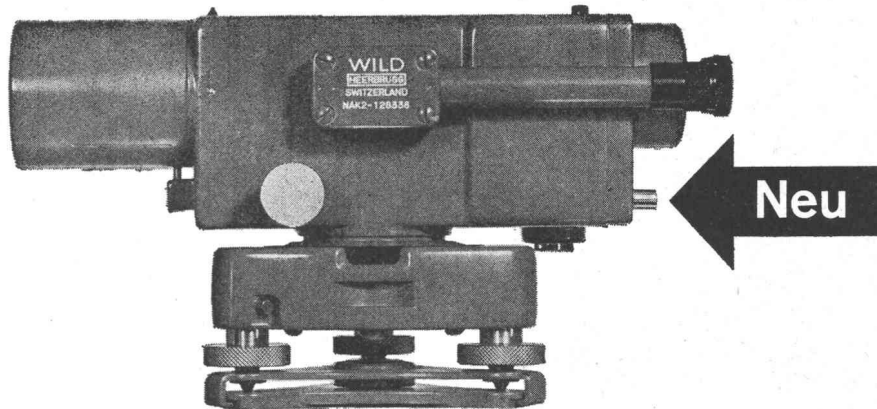

# Ein Druck auf den Knopf

und die Ziellinie  
ist  
kontrolliert

beim automatischen  
Ingenieurnivellier Wild NA2  
mit neuem Kompensator.

Kein Klopfen mehr am Stativ oder  
Instrument.  
Sie drücken auf den Knopf und sehen  
sofort, wie der Kompensator einspielt.