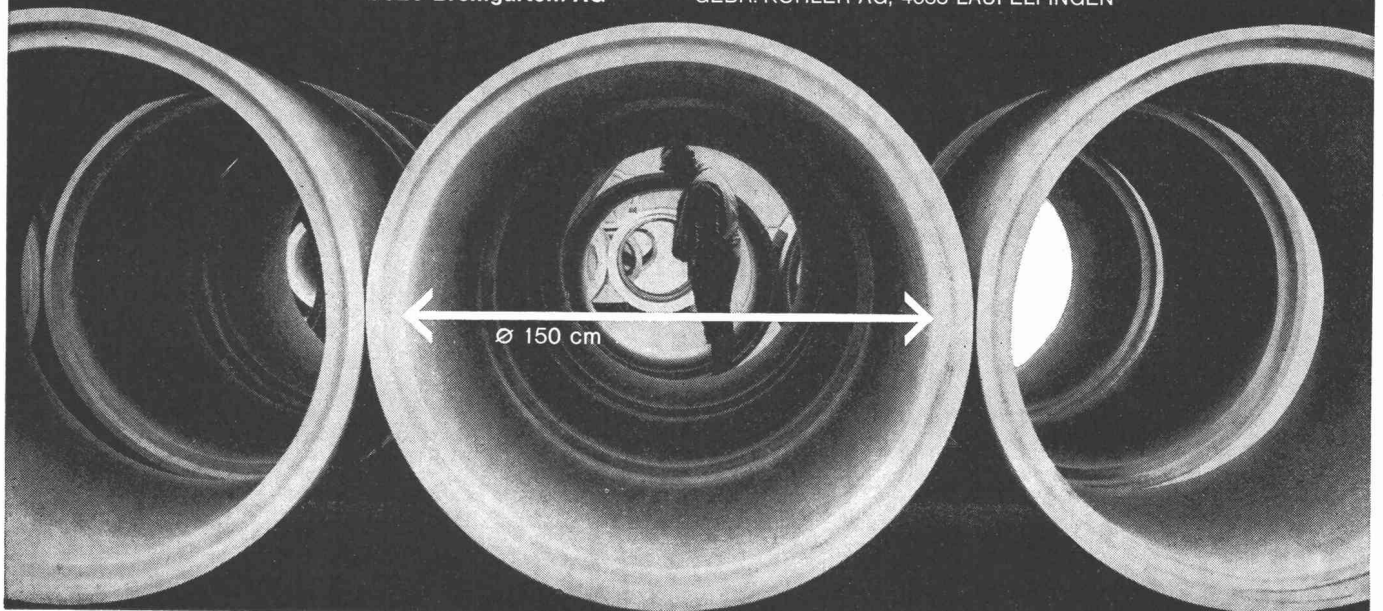

comolli Spezialbetonröhren für hohe Ansprüche

PHLOMAX- u. VIBRO-PRESS-Betonröhren mit Spitz- und Doppelglockenmuffen armiert und unarmiert. Baulänge 2 m. Lichtweiten von 20-150 cm.

Überzeugen auch Sie sich schon bei nächster Gelegenheit von der Qualität der COMOLLI-Betonröhren

speziell über das genaue ineinanderpassen der Muffen, was Ihnen ein rasches Verlegen gewährleistet und damit Ihre Kosten senken hilft.

Prompte Lieferung ab Werk und franco Verwendungsstelle. Wir sind zu jeder Auskunft und technischen Beratung gerne bereit. Tel. 057 / 71414

**Comolli's Erben AG,
5620 Bremgarten/AG**

Vertretung für die Kantone Basel Stadt und Basel Land:
GEBR. KOHLER AG, 4633 LÄUFELFINGEN