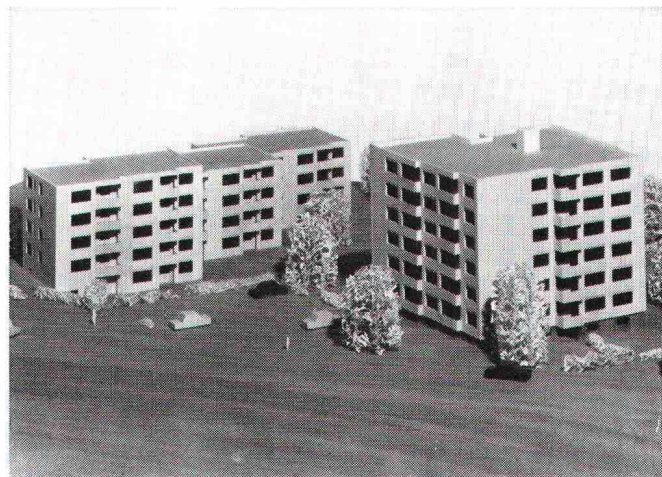

Diese
Grossüberbauung
wird
vollelektrisch
beheizt

Technische Daten: Anzahl Wohnungen: total 63. Anschlusswert der Heizanlage: etwa 580 kW. Ausrüstung: Star-Unity-Nachtstrom-Wärmespeicher, Star-Unity-Niedertemperatur-Strahlungsheizung. Steuerung: vollautomatisch, aussen- und innentemperaturunabhängig.