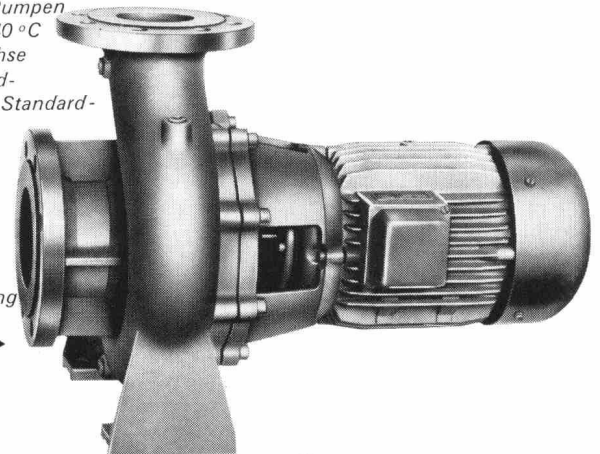

Typ **AZF** Monobloc-Ausführung mit Flanschmotor (für Temperaturen bis 140 °C) ▶