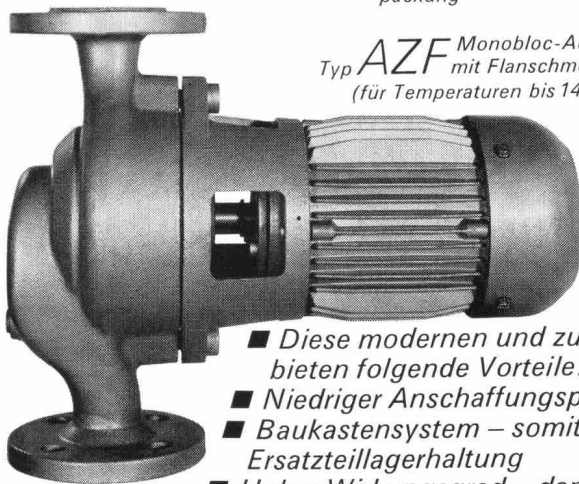

Das Lieferprogramm mit drei Basisausführungen gestattet, für jeden Fall die geeignete Anordnung zu wählen, nämlich:

Typ **AZ** ▲ Komplette Gruppe mit Motor auf Fundamentplatte montiert

Ausser der Basisausführung für Kaltwasser liefern wir auch entsprechende Pumpen

Typ **AZF** Monobloc-Ausführung mit Flanschmotor (für Temperaturen bis 140 °C) ▶

◀ Typ **AZJ** In-Line-Ausführung für direkten Einbau in die Rohrleitung (für Temperaturen bis 140 °C)

- Diese modernen und zuverlässigen Pumpen bieten folgende Vorteile:
- Niedriger Anschaffungspreis
- Baukastensystem – somit vereinfachte Ersatzteillagerhaltung
- Hoher Wirkungsgrad – damit niedrige Betriebskosten
- Robuste Bauart – geringe Reparaturanfälligkeit und lange Lebensdauer
- Mit dem Kauf einer Sulzer-Pumpe erwerben Sie gleichzeitig die Garantie für einen zufriedenstellenden Betrieb während Jahrzehnten.
- Unterlagen senden wir Ihnen auf Wunsch gerne zu.