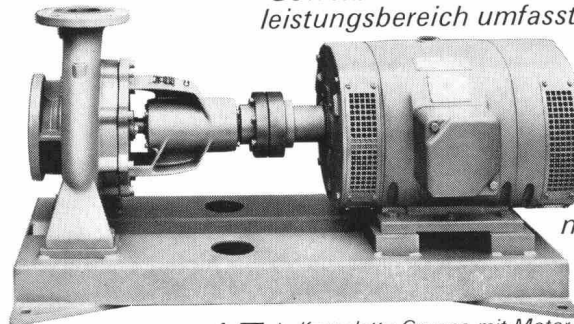

Sulzer- Niederdruck- Normpumpen

Die Niederdruck-Normpumpen der Baureihen AZ eignen sich für den vielfältigsten Einsatz in Industrie, Gewerbe und öffentlichen Betrieben. Der Gesamtleistungsbereich umfasst Fördermengen bis 85 l/sec und Förderhöhen bis 90 m.

Das Lieferprogramm mit drei Basisausführungen gestattet, für jeden Fall die geeignete Anordnung zu wählen, nämlich:

Typ **AZ** ▲ Komplette Gruppe mit Motor auf Fundamentplatte montiert

Ausser der Basisausführung für Kaltwasser liefern wir auch entsprechende Pumpen

- ☐ für Heisswasser bis 140 °C mit gekühlter Stopfbüchse
- ☐ für Kondensat mit Fremdwassersperrung. Weitere Standardvarianten sind
- ☐ Gleitlagerausführung für geräuscharmen Lauf
- ☐ Stopfbüchse mit Gleitringdichtung statt Weichpackung