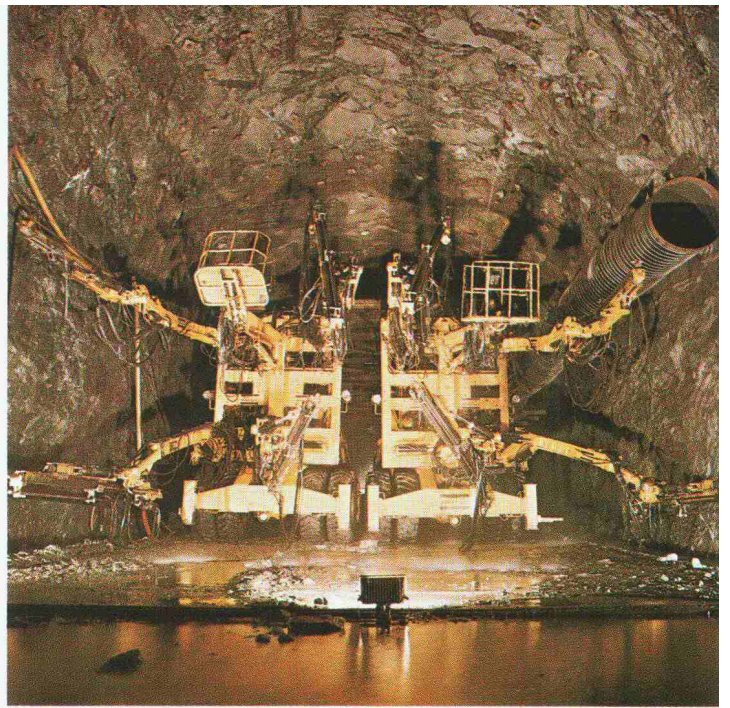

**CONSORZIO
GOTTARDO
SUD**