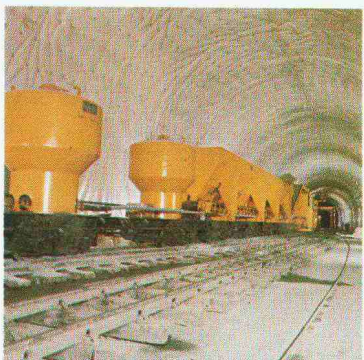

RL
**Rothpletz
Lienhard**