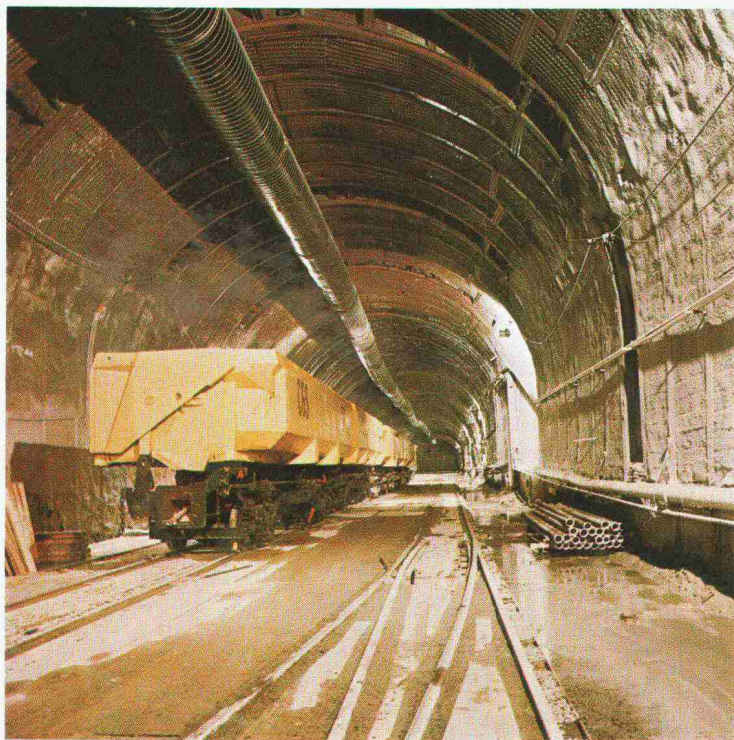

**CONSORZIO
GOTTARDO
SUD**

WALO
Walo Bertschinger AG. SA

KOPP

HELLER

RL
**Rothpletz
Lienhard**

SCHMALZ