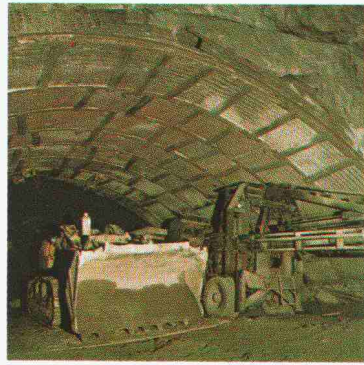

WALO
Walo Bertschinger AG. SA