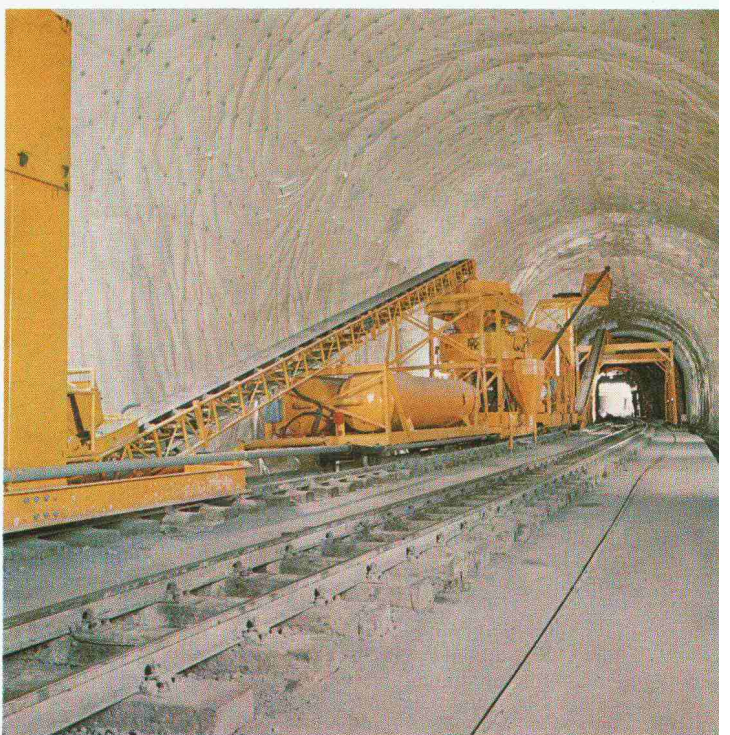

RL
**Rothpletz
Lienhard**