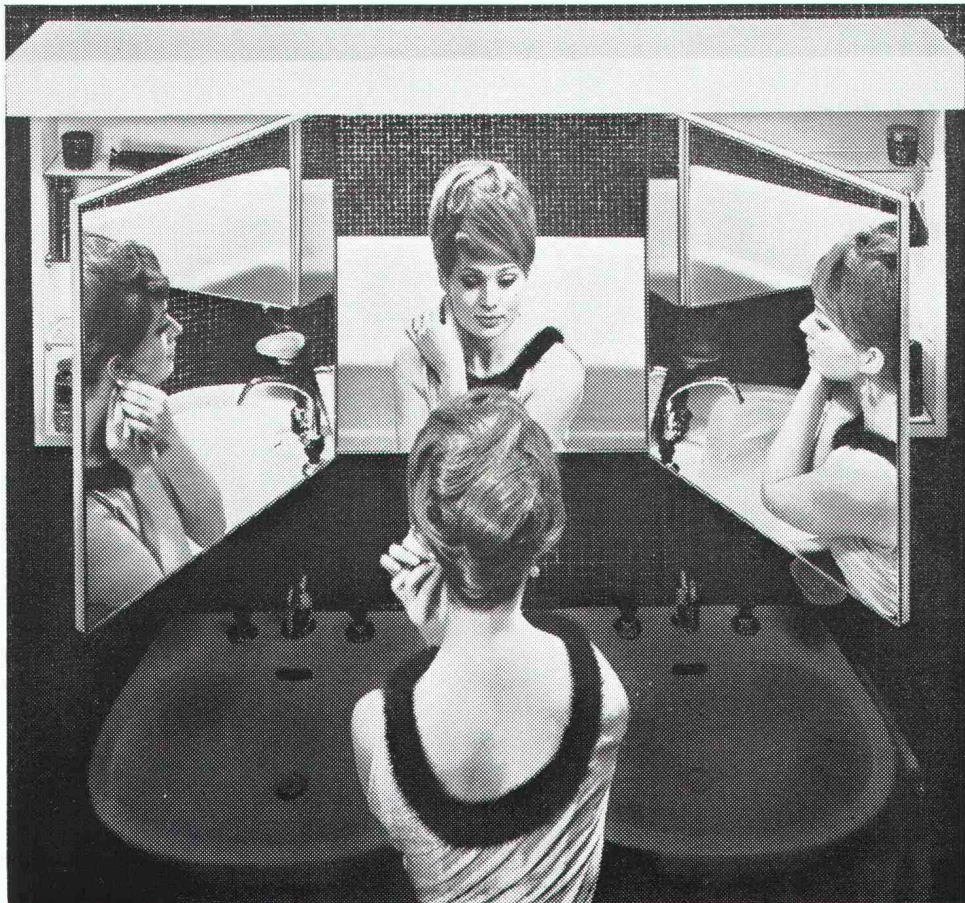

Download PDF: 02.04.2025

ETH-Bibliothek Zürich, E-Periodica, <https://www.e-periodica.ch>

Wohnlichkeit im Badezimmer ?

Ihr Badezimmer ist der Raum, den Sie morgens als ersten und abends als letzten betreten. Zudem benützen Sie Ihr Badezimmer tagsüber auch unzählige Male.

Ein Raum, in dem Sie sich oft aufhalten, sollte aber nicht nur zweckdienlich eingerichtet sein. Er darf sicher auch eine gewisse wohnliche, luxuriöse Atmosphäre haben.

Die neuen Sabez «form 2000» Kristallspiegel-Schränke sind dank ihres anspruchsvollen Ausbaues und der grosszügigen äusseren Gestaltung in idealer Weise geeignet, Ihrem Badezimmer mehr Luxus — und eben «Atmosphäre» — zu geben.