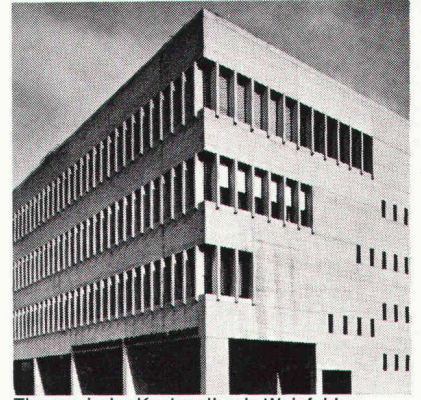

2

92. Jahrgang Donnerstag, 10. Januar 1974

Herausgegeben von der
Verlags-AG der akademischen
technischen Vereine, Zürich

Schiedel® Kamin

Bürohochhaus des SIA, Zürich

Thurgauische Kantonalbank, Weinfelden

Hotel Atlantis, Zürich

Überbauung Rain, Jona SG

Das Elementkamin mit dem Schamotte-Rohr

Die Bauherren dieser Grossobjekte sind mit unserem Schiedel-Kamin zufrieden. Denn es erfüllt ihre hohen Ansprüche.

Das Schiedel-Kamin ist eine zweischalige Elementkonstruktion. Das Schamotte-Innenrohr ist mit Mineralwollstricken im Mantel elastisch gelagert und fängt alle Spannungen und durch Temperaturschwankungen bedingten Bewegungen auf. Das Schiedel-Kamin wird im Baukastenprinzip einfach und zeitsparend aufgebaut. Es ist äusserst