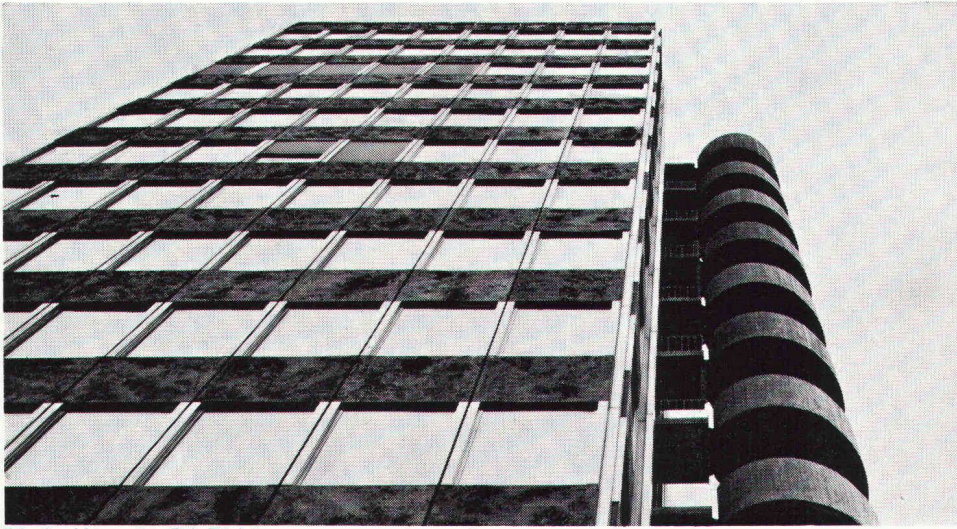

Schiedel® Kamin

Bürohochhaus des SIA, Zürich