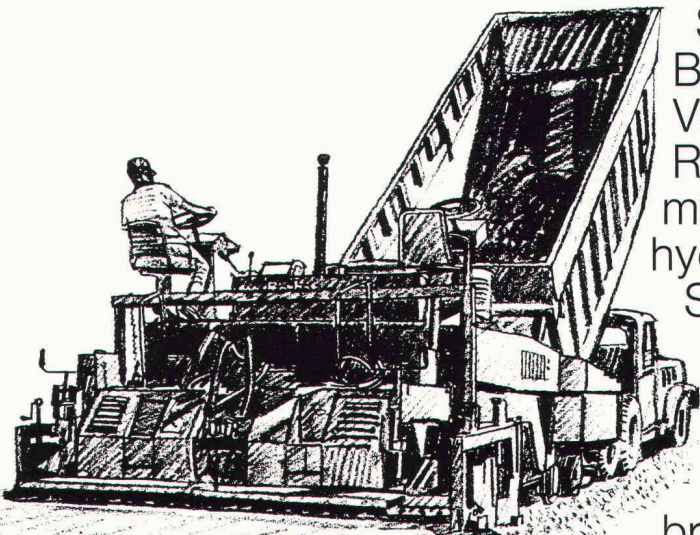

33

92. Jahrgang Donnerstag, 15. August 1974

Herausgegeben von der
Verlags-AG der akademischen
technischen Vereine, Zürich

WALO

Walo Bertschinger AG.SA

Strassenfertiger
BARBER-GREENE.
 Verschiedene Modelle auf
 Raupen oder Pneus,
 mit mechanischem oder
 hydrostatischem Antrieb, mit
 Stampf-, Vibrier- oder kombi-
 nierter Stampf- und Vibrier-
 einbaugruppe.
 Nivellierautomatik.
 Twin-Kombination für Einbau-
 breiten bis 10 m.

Strassenbau- maschinen

Traktor-Vibrowalzen **RAY-GO.**
 Modelle für Asphalt- oder
 Schüttgutverdichtung.

Einrad- oder
 Doppel-Vibrationswalzen
VIBRAS mit oder ohne
 Lenksystem.

Plattenverdichter
SIEBECK.
 Verschiedene
 Modelle
 ab 30 cm
 Plattenbreite.