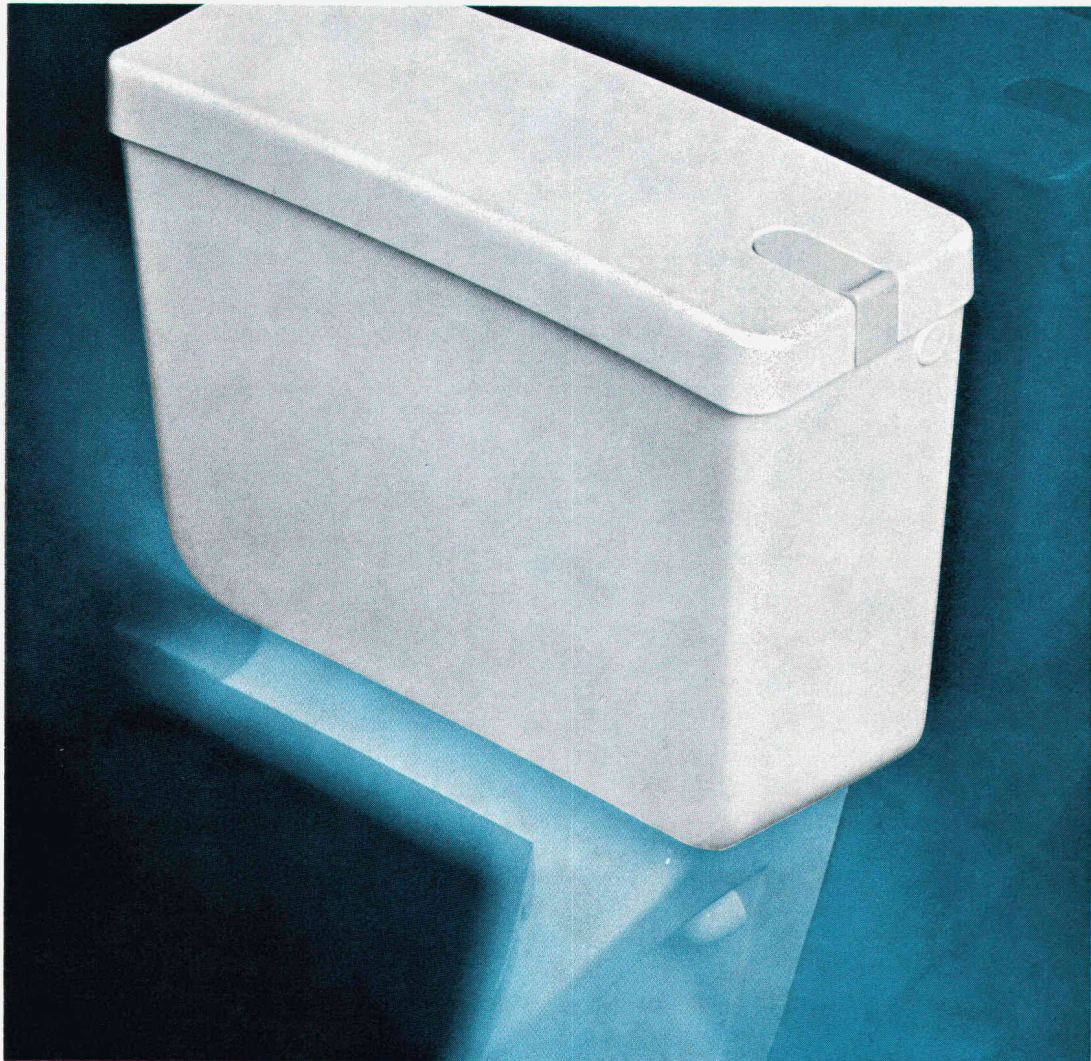

Unser bestes Stück für Ihre Zweistückanlage.

76/1

Mit den 10 entscheidenden Vorteilen.

1. Die doppelte Leichtigkeit.

Leicht zu transportieren, leicht zu montieren – eine klare Einmannsache.

2. Die Unzerbrechlichkeit.

PVC und Technik von GEBERIT machen den Spülkasten unzerbrechlich.

3. Die neue Form.

In der neuen Spülkasten-Serie 25.000 mit integrierter Betätigung haben funktionelle, moderne und ästhetische Momente eine Form gefunden, die kaum mehr zu verbessern ist.

4. Die Geräuschlosigkeit.

Der GEBERIT-Spülkasten hat eine

besonders füllschnelle Innengarnitur.

Trotzdem wird er in bezug auf Geräusche den strengsten Anforderungen gerecht.

5. Die Schwitzwasser-Vollisolation.

Diese Isolation ist so perfekt, dass sich auch nicht das kleinste Tröpfchen mehr bilden kann.

6. Die Unzerstörbarkeit.

Der Deckel hat eine kratz-, glut- und chemikalienfeste Oberfläche und bietet eine flache Abstellfläche.

7. Die absolute Funktionssicherheit.

Das Spülkastensystem von GEBERIT ist seit Jahren millionenfach bewährt und funktioniert absolut störungsfrei.

8. Die niedrige Bauhöhe.

Der Spülkasten ist so konstruiert, dass er auch da noch Platz hat, wo ein Spülkasten oft nicht mehr hinpasst: unter Fenstern usw.

9. Der universelle Wasseranschluss.

Ob links, ob rechts, ob hinten verdeckt in der Mitte – der GEBERIT-Spülkasten nimmt das Wasser, wie es kommt.

10. Die Zusatzmöglichkeiten.

Die Universalgarnitur erlaubt mechanische Handbetätigung oder elektrisch-pneumatische Fuss- und Handauslösung. Ganz wie Sie wollen. Auch die Raumentlüftung direkt über den Spülkasten ist möglich.