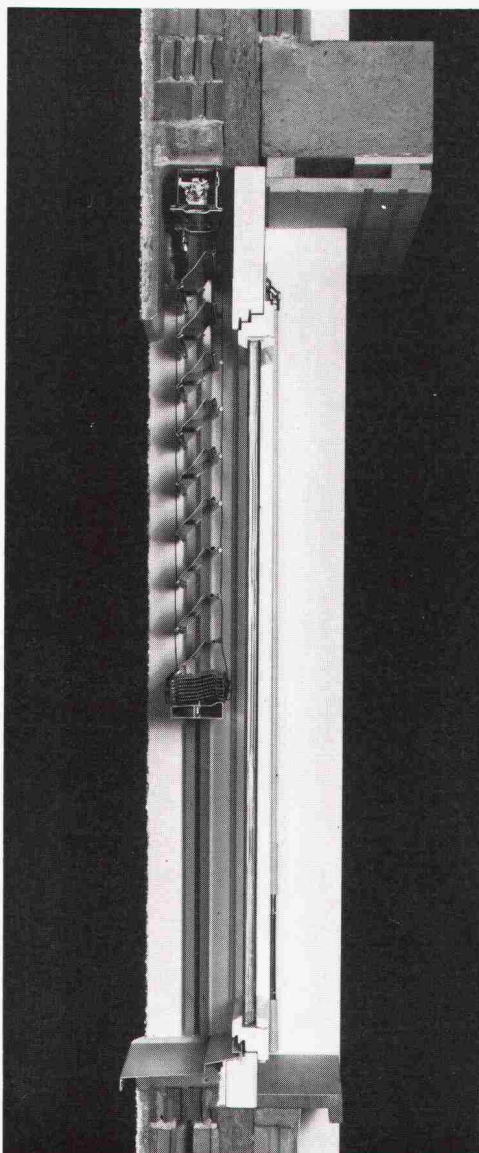

Metallverbund-Raffstore GRI-NO-TEX®

Die neuartige Raffstore mit ähnlichen Funktionen wie die Ganzmetallstore, aber in leichter Ausführung. Erhöhte Stabilität und Lebensdauer durch Ersatz der textilen Verbindungselemente durch solche aus Metall. Die Store mit der grossen Leistung zum günstigen Preis.