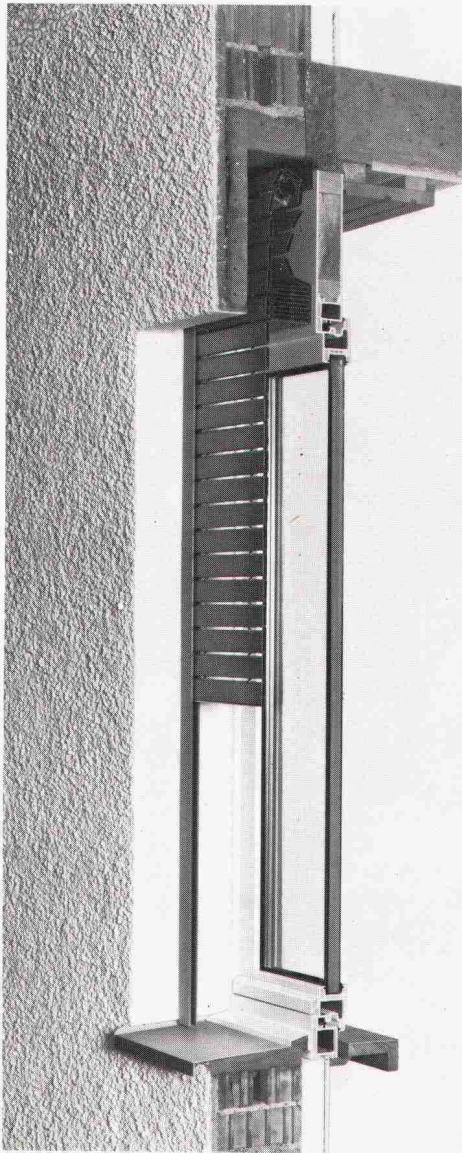

Griesser kennt die Anliegen von Architekten, Bauherren und Benützer.

In den letzten Jahren hat Griesser Produkte entwickelt und auf den Markt gebracht, welche

- eine **ausgezeichnete Isolation** ermöglichen und einbaufreundlich sind, weil sie auf einfache Weise vor dem Fenster eingebaut werden können.
- unterhaltsarm, von langer Lebensdauer und deshalb **wirtschaftlich** sind.
- in der untersten Stellung automatisch verschliessen und dadurch dem steigenden Bedürfnis nach persönlicher **Sicherheit** entgegenkommen.

Leichtmetall-Faltrolladen ROLPAC®

Der Rolladen, der das Isolationsproblem löst, weil sich der schlecht isolierende Rolladenskasten erübrigt. Für Wohnbauten die wirtschaftlichste Lösung. Die erfolgreichste Neuheit auf dem Rolladensektor der letzten 20 Jahre!