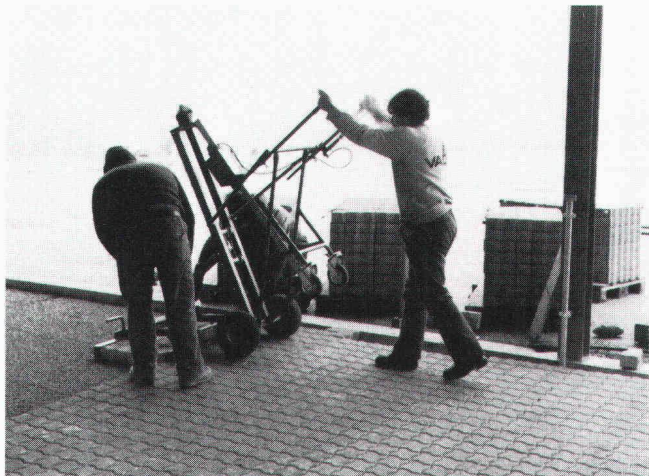

UNI-Verlegekarre