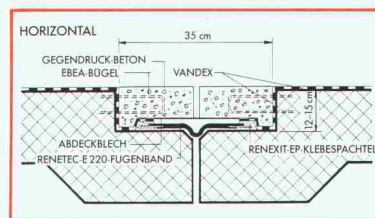

Download PDF: 17.03.2025

ETH-Bibliothek Zürich, E-Periodica, <https://www.e-periodica.ch>

Renesco Spezialisten sorgen für sicheren Bautenschutz.

Renesco Spezialisten sorgen für sichere Flächen- und Fugenabdichtungen als Grundwasserschutz (Renesco-Vandex-System) ■ Sie dichten Rohrdurchführungen und Risse ab, imprägnieren exponierte Betonflächen ■ Sie sorgen für richtige Spezialbeschichtungen an Schwimmbädern, Klärbekken, Tankwannen, Parkdecks, Liftunterfahrten usw. An Neu- und Altbauten, an kleinen und grossen Objekten (wie hier am neuen Paraplegikerzentrum in Nottwil).