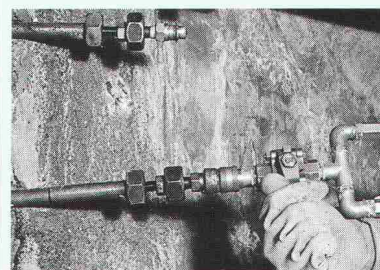

Download PDF: 17.03.2025

ETH-Bibliothek Zürich, E-Periodica, <https://www.e-periodica.ch>

Renesco Spezialisten sorgen für sicheren Bautenschutz.

Renesco Spezialisten sorgen für sichere Flächen- und Fugenabdichtungen als Grundwasserschutz (Renesco-Vandex-System) ■ Sie dichten Rohrdurchführungen und Risse ab, imprägnieren exponierte Betonflächen ■ Sie sorgen für richtige Spezialbeschichtungen an Schwimmbädern, Klärbekken, Tankwannen, Parkdecks, Liftunterfahrten usw. An Neu- und Altbauten, an kleinen und grossen Objekten (wie hier am neuen Paraplegikerzentrum in Nottwil).

Renesco-Abdichtungen von Dilatationsfugen im Grundwasserbereich.

Flankierende Massnahmen: Injektions-Abdichtungen von Rissen und Rohrdurchführungen am Rohbau.

renesco[®]

Nr.1 für Bautenschutz und Bausanierung