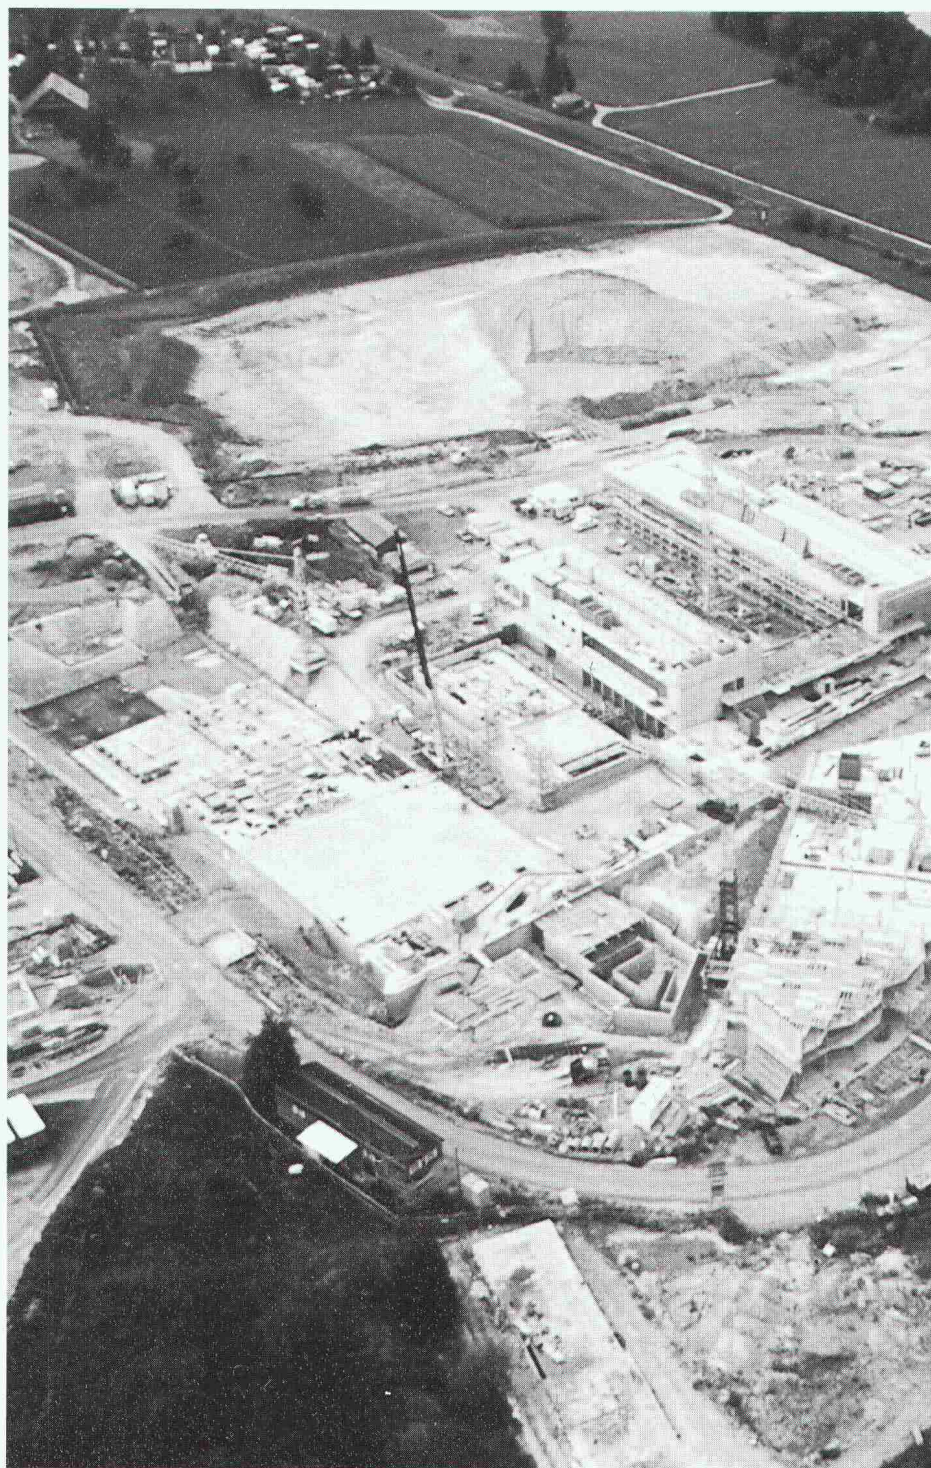

Download PDF: 17.03.2025

ETH-Bibliothek Zürich, E-Periodica, <https://www.e-periodica.ch>

Renesco Spezialisten sorgen für sicheren Bautenschutz.

Renesco Spezialisten sorgen für sichere Flächen- und Fugenabdichtungen als Grundwasserschutz (Renesco-Vandex-System) ■ Sie dichten Rohrdurchführungen und Risse ab, imprägnieren exponierte Betonflächen ■ Sie sorgen für richtige Spezialbeschichtungen an Schwimmbädern, Klärbekken, Tankwannen, Parkdecks, Liftunterfahrten usw. An Neu- und Altbauten, an kleinen und grossen Objekten (wie hier am neuen Paraplegikerzentrum in Nottwil).