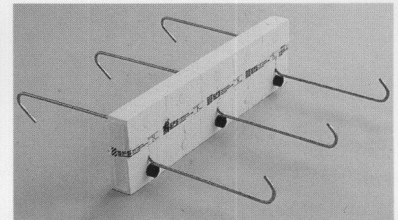

Standardisierte Typenvielfalt...

...die Ihre Anforderungen erfüllen

EMPA-GEPRÜFT

Siehe EMPA-Untersuchungsbericht
129975/2 vom 5.4.91, Korrosionsprüfung

z.B. mit SFS Kragplattenisolier- Elementen

Die Kragplattenisolier-Elemente von SFS Stadler senken dort die Kosten, wo man sie nicht sieht. Innovative Bauelemente in geforderter Qualität für rationelle Montagetechnik. Ein Beispiel für unsere Kompetenz im Bauwesen zum Erfolg unserer Kunden. Rufen Sie uns an, wir beraten Sie gerne!