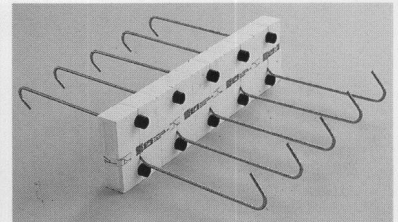

Stadler **SFS**

**Impulse für die Bauwirtschaft:
Mehr Freiheit für
gestalterische Visionen.**

*50 % Kosteneinsparung mit
SFS-Kragplattenisolier-Elementen*