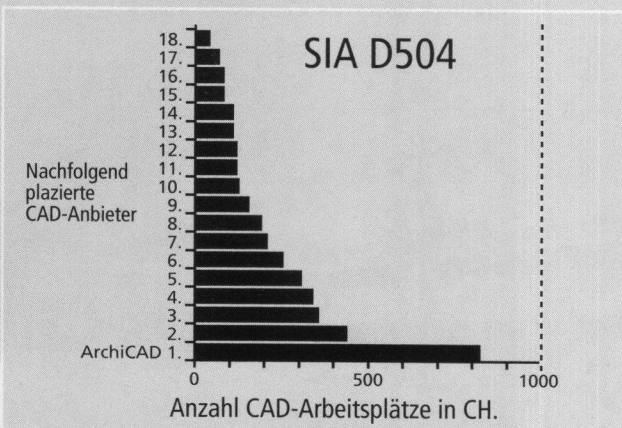

Nach SIA D504 Branchenleader für die Schweizer Architekten

ArchiCAD für 2D/3D

- auf Macintosh
- unter Windows

- Standard PowerPC
- Windows 3.1
- Windows for Workgroups
- Windows NT

INGENIEUR-&PLANUNGSBÜRO