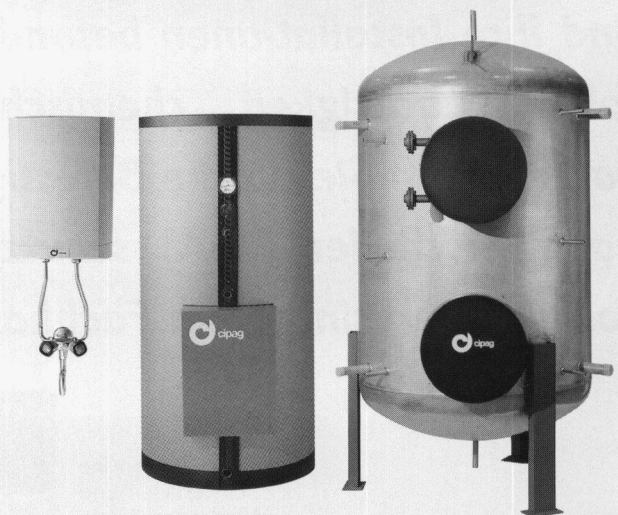

Unsere Warmwasser-Konzepte sind Meisterwerke.

Cipag bietet Warmwasserproduktions-Systeme – von 8 bis 50'000 Liter – für die verschiedensten individuellen Ansprüche. Für jede Lösung werden unter allen anwendbaren Energiequellen die wirtschaftlichsten und zugleich umweltfreundlichsten genutzt. Im weiteren sind heute alle Boilerisolationen FCKW-frei und die meisten werden mit recycelbarem Melaminharz isoliert. Die gesamte Cipag Produktion wird laufend neu überdacht: vom Grundkonzept über Anwendung, Wartung bis zur Entsorgung. Ein Meisterwerk der Technologie.

HILSA '94
Halle 2.3 – Stand 2.310

Wandmodelle von 8 bis 200 Litern
Stehmodelle von 200 bis 2000 Litern
Nach Mass bis 50 000 Litern