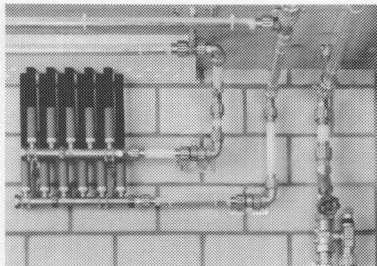

Verteiler-Programm

*Alle wasserführenden System-
teile aus Rotguss*