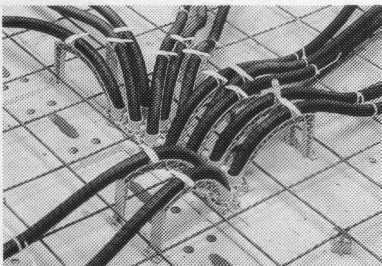

Einlegehilfen

*Für die Verlegung von Rohren
in Böden, Decken und Wänden*