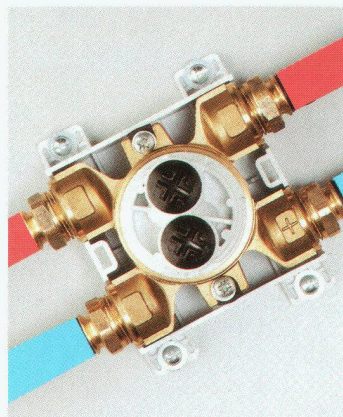

Lageunabhängige Installation

Das Rohbauset ist in jeder
Position montierbar.
Das Nivellieren entfällt.

Serieverrohrung

Die direkte, serielle und kreuzungsfreie Verbindung der Zapf-
stellen spart Material und Arbeit.

Armaturenfabrik Wallisellen AG
Richtstrasse 2 CH-8304 Wallisellen
Telefon 01-830 31 77
Telefax 01-830 06 30

Geberit AG
Schachenstrasse 77 CH-8645 Jona
Telefon 055-21 61 11
Telefax 055-28 42 69