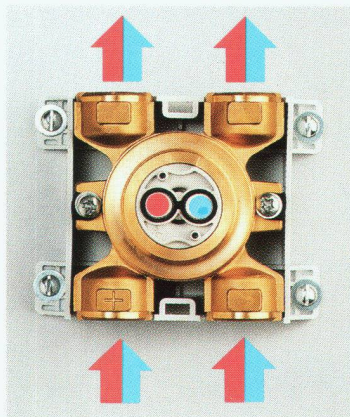

# Wassersteckdose

eine Weltneuheit bringt's auf den Punkt

**arwa**

**■ GEBERIT**

## Kreuzungsfreie Leitungsführung

Das Umlenkteil erlaubt  
ein Vertauschen der Warm-  
und Kaltwasserführung.