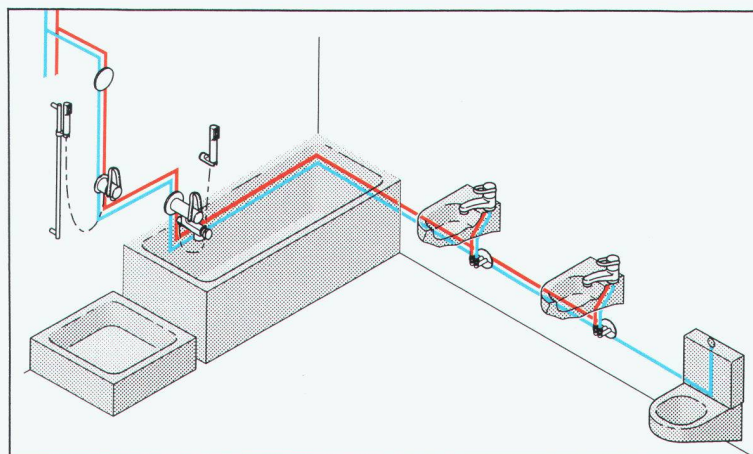

# Wassersteckdose

eine Weltneuheit bringt's auf den Punkt

**arwa**

**■ GEBERIT**

# Die Einpunktinstallation bringt's auf den Punkt einfacher – besser – preisgünstiger

## Kreuzungsfreie Leitungsführung

Das Umlenkteil erlaubt  
ein Vertauschen der Warm-  
und Kaltwasserführung.

## Lageunabhängige Installation

Das Rohbauset ist in jeder  
Position montierbar.  
Das Nivellieren entfällt.