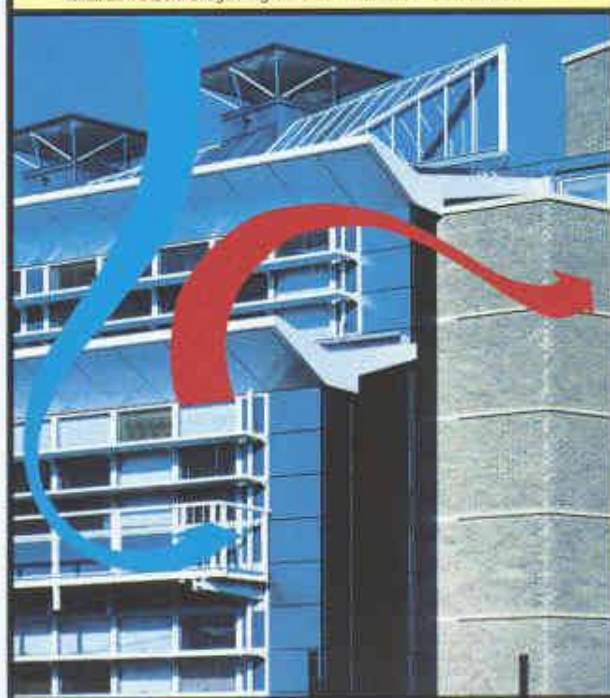

Intelligente Fenster – natürliche Klimatisierung

Umwelt- und kostenbewußte Architekten und Bauherren können den Einbau aufwendiger Klimaanlage „vergessen“ – wenn sie Sonne und Wind nutzen. Die natürliche Klimatisierung von Gebäuden setzt jedoch rechtzeitige Planung voraus ... und den Einsatz des elektrischen Fensteröffners Typ **WMX**.

Kompakter 24 V Kettenöffner, unsichtbar montiert im Fensterprofil, senkrecht oder waagrecht. Geeignet für eine Zugkraft bis 300 N; bei größeren Fenstern Parallelantrieb möglich. Stufenloser Kettenhub bis 270 mm. Ansteuerung über Tastatur, GLT, Sensoren, Zentralschließung; Alarmsystem-Anschluß.

WindowMaster Fenstersteuerung
Industriestrasse 7, 4632 Trimbach
Tel.: 062/289 44 77, Fax: 062/293 12 08

WindowMaster ist eine Abteilung der VELUX (SCHWEIZ) AG
Integrierte u. Aufbau-Fensteröffner • Steuersysteme • Bus-/GLT-/
Alarm-Anbindung • Zentralschließung • Natürliche Klimatisierung