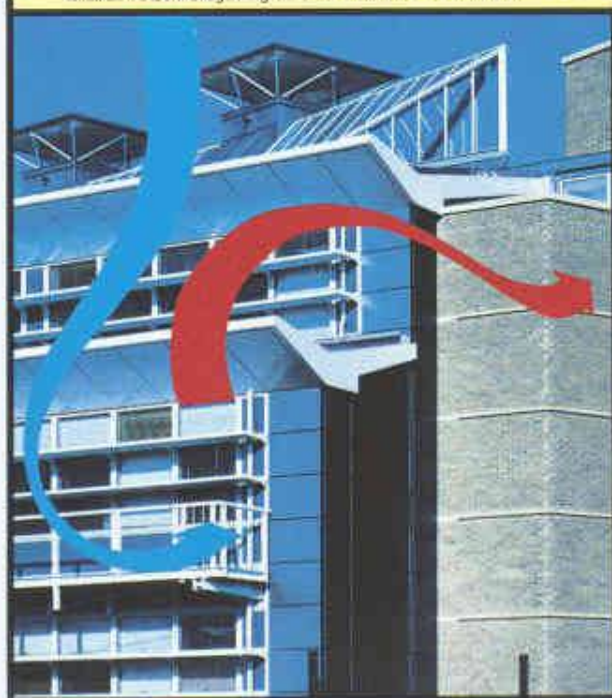

linca Zentrál, Cambridge. Ausgestattet mit WindowMaster Fensteröffner

Intelligente Fenster – natürliche Klimatisierung

Umwelt- und kostenbewußte Architekten und Bauherren können den Einbau aufwendiger Klimaanlage „vergessen“ – wenn sie Sonne und Wind nutzen. Die natürliche Klimatisierung von Gebäuden setzt jedoch rechtzeitige Planung voraus ... und den Einsatz des elektrischen Fensteröffners Typ **WMX**.

Kompakter 24 V Kettenöffner, unsichtbar montiert im Fensterprofil, senkrecht oder waagrecht. Geeignet für eine Zugkraft bis 300 N; bei größeren Fenstern Parallelantrieb möglich. Stufenloser Kettenhub bis 270 mm. Ansteuerung über Tastatur, GLT, Sensoren, Zentralschließung; Alarmsystem-Anschluß.

WindowMaster Fenstersteuerung
Industriestrasse 7, 4632 Trimbach
Tel.: 062/289 44 77, Fax: 062/293 12 08

WindowMaster ist eine Abteilung der VELUX (SCHWEIZ) AG
Integrierte u. Aufbau-Fensteröffner • Steuersysteme • Bus-/GLT-/
Alarm-Anbindung • Zentralschließung • Natürliche Klimatisierung