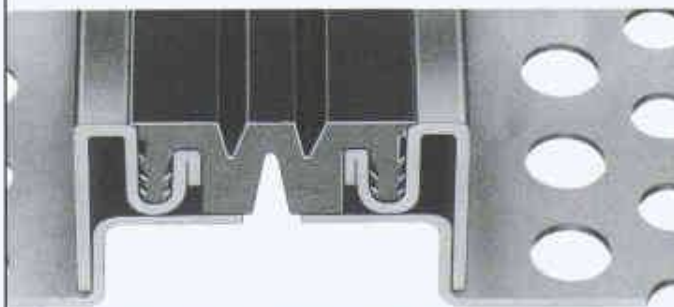

DIE Konstruktion über DER Dilatationsfuge und DAS Problem ist gelöst

Reihe ES 60
Edelstahl massiv für Lebensmittel-
betriebe, Chemische Industrie usw.

Für starke Beanspruchung, beständig gegen aggressive Medien

BAMECOAG

8424 Embrach, Stationstrasse 100
Tel. 01/865 31 34, Fax 01/865 57 90