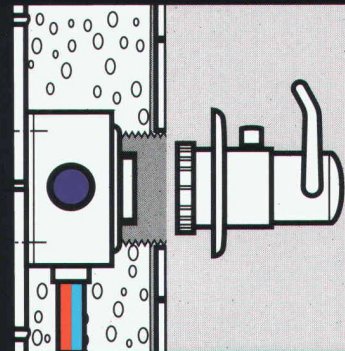

arwa-class
für den breiten Markt

arwa-Prestige
für den exklusiven Bereich

arwa-twin
für Liebhaber des funktionalen Designs

arwa-fashion Collection Magic
für den progressiven Anwender

Einpunktarmaturen «1Point» Fortschritt zur herkömmlichen UP-Technik

Die einfache, schnelle Installation und der modulare Aufbau **sparen Zeit und Geld.**

- lageunabhängige Befestigung der Rohbausets am Baukörper; kein Nivellieren und Richten
- zu allen gängigen Leitungssystemen kompatibel
- integrierter Bau- und Spritzwasserschutz

Kreuzungsfreie Leitungsführung

Kalt- und Warmwasserzufuhr vertauschbar;
Mischwasserabgänge Brause/Wanne vertauschbar.

Funktionsteile jederzeit zugänglich

In der Wand ist lediglich die Wassersteckdose als reines Anschlussorgan. Sämtliche Funktionsteile befinden sich in der Einpunktarmatur vor der Wand.