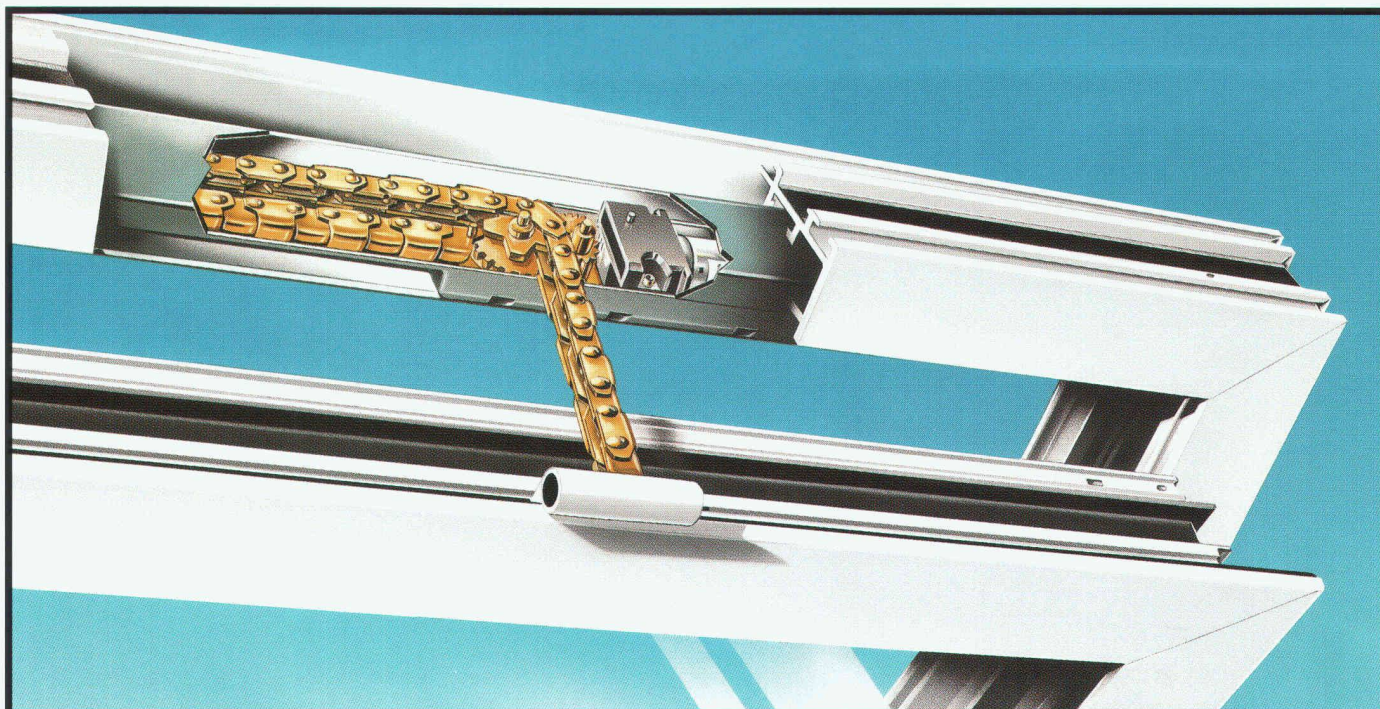

Was Sie hier sehen, bleibt sonst
verborgen! **NEU:**
Der elektrische **EINBAU-
FENSTERÖFFNER.**