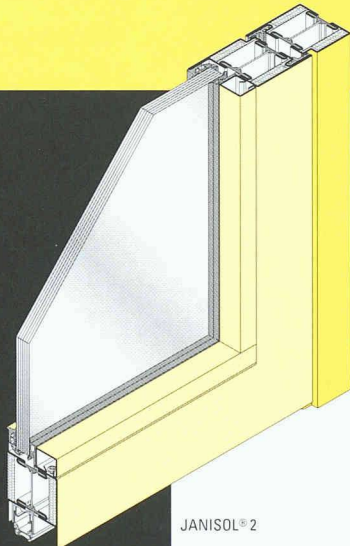

Unsere Profilserien für Brandschutz-Konstruktionen entsprechen den höchsten Sicherheitsanforderungen. Auch elegante, ästhetische Lösungen sind dank den durchdachten Profilsystemen in Stahl einfach zu realisieren.

Überzeugen Sie sich von unseren geprüften Brandschutzsystemen.
Verlangen Sie detaillierte Unterlagen.

JANISOL® 2

Jansen AG, 9463 Oberriet SG
Stahlröhrenwerk, Kunststoffwerk
Telefon 071-763 91 11
Telefax 071-761 22 70
<http://www.jansen.ch>

JANSEN

102810

Kommunal- und Industrieservice

Weiss + Appetito Spezialdienste AG Bern

Statthalterstrasse 46
Postfach
3018 Bern
Tel. 031 755 75 55
Fax 031 755 77 47

Weiss+Appetito

Absaugen von sämtlichen festen, flüssigen und schlammigen Materialien
zum Beispiel ● Reinigen von Faultürmen ● Sand- und Kiesfängen ● Schlackenböden ● Flachdächer ● Aushub usw.

Wir blasen auch Materialien wie Kies, Sand, Splitter, Leca, Gartenerde

- auf Flachdächer ● in Silo
- als Hinterfüllung usw.