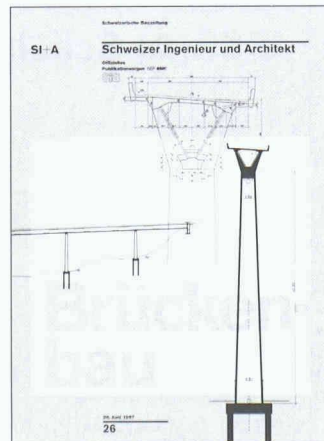

2/97 Brückenbau