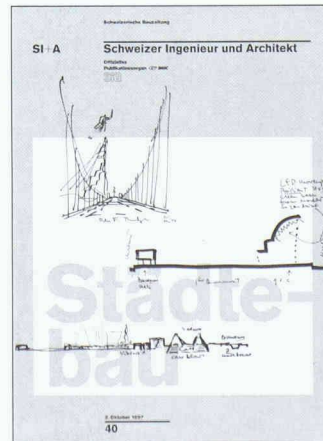

3/97 Städtebau

Schwerpunktheft

Viermal im Jahr veröffentlicht der «Schweizer Ingenieur und Architekt» ein Schwerpunktheft, das jeweils ein Thema vertieft behandelt. Die sieben bisher erschienenen Ausgaben können immer noch bezogen werden, wobei die im vergangenen Jahr erschienenen Ausgaben zum reduzierten Preis von je Fr. 5.- abgegeben werden. Schwerpunktheft 1/97, 2/97 und 3/97 kosten den üblichen Einzelnummerpreis von Fr. 8.70 plus Porto, inkl. MWST. Bestellungen bitte an die Redaktion SI+A, Telefon 01/201 55 36, Fax 01/201 63 77, E-Mail SI_A@swissonline.ch.