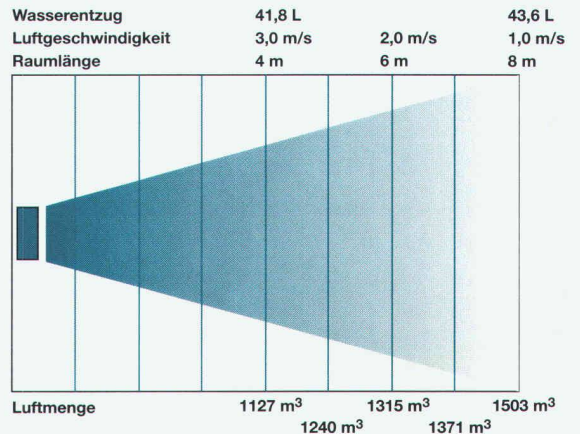

Reperaturstatistik Bora-Wäschetrockner, ausgelieferte Geräte der Serie 35.