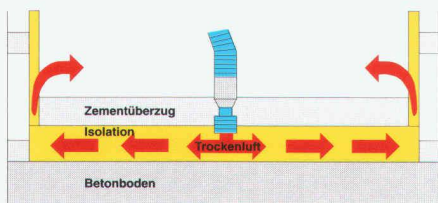

Kommt der Pulpo zum Einsatz, wird trockene Luft in die nasse Isolationsschicht geblasen. Diese Luft nimmt Feuchtigkeit auf, wird hinausgedrängt und getrocknet.

Periodisch werden Feuchtigkeit und Trocknungsverlauf kontrolliert. Damit Sie sicher sind, dass Wände und Böden so ausgetrocknet werden, dass keine Folgeschäden entstehen.