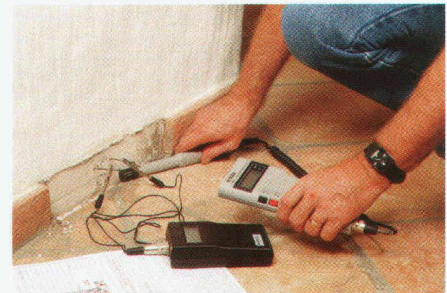

Ein Wasserschaden kann zum Problem werden, wenn er nicht schnell und richtig behoben wird. Darum hat Roth-Kippe AG eine Notfallnummer geschaffen, welche über die Wochenenden angewählt werden kann: 01 744 71 81. Lesen Sie, wie die Spezialisten dann vorgehen, um die Feuchtigkeit in den Griff zu bekommen.

Es muss ja nicht gleich so aussehen wie auf der Abbildung. Aber auch kleinere «Überschwemmungen» können Folgeschäden nach sich ziehen, wenn sie nicht fachgerecht behoben werden.

Deshalb sind wir schnell zur Stelle, analysieren den Schaden und entscheiden, ob die Räume mit Pulpo und Adsorber (Abbildung) oder mit anderen Geräten ausgetrocknet werden sollen.

Kommt der Pulpo zum Einsatz, wird trockene Luft in die nasse Isolationsschicht geblasen. Diese Luft nimmt Feuchtigkeit auf, wird hinausgedrängt und getrocknet.

Periodisch werden Feuchtigkeit und Trocknungsverlauf kontrolliert. Damit Sie sicher sind, dass Wände und Böden so ausgetrocknet werden, dass keine Folgeschäden entstehen.

Eine Übersicht über die weiteren Produkte und Dienstleistungen von Roth-Kippe AG.

Winterbau- und Festzeltheizungen: Mit über 100 einsatzbereiten Mistral-Ölheizern ist Roth-Kippe in der Lage, innert kürzester Zeit auch grösste Baustellen und Zelte aufzuheizen.

Klimageräte: Die Wahl der bevorzugten Temperatur liegt damit nur bei Ihnen. Sie können wählen zwischen den verschiedensten Typen.

Elektroheizungen: Mit einer Heizleistung bis zu 23 kw wärmen und trocknen die Mistral-Heizer von Roth-Kippe überall, wo sie gebraucht werden. Ob zu Hause im Hobbyraum oder bei der Magazin- und Lagerbeheizung.

Luftentfeuchter: Damit haben Sie die Feuchtigkeit im Griff. Im Wohn- und Arbeitsbereich, in grossen und kleinen Räumen. Garantie 3 Jahre.