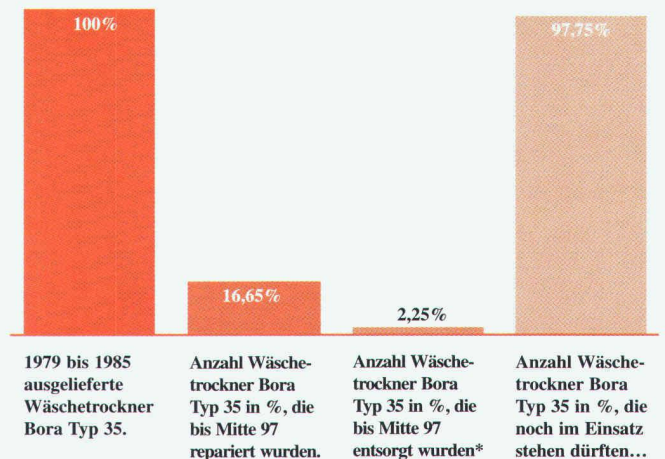

* Alle Bora-Wäschetrockner sind aus praktisch 100% wiederverwertbaren Materialien hergestellt (Stahlblech, Kupfer, Aluminium). Die Metalle werden sortenrein getrennt und der Wiederverwertung zugeführt. Das Kältemittel wird aufbereitet und wiederverwendet.