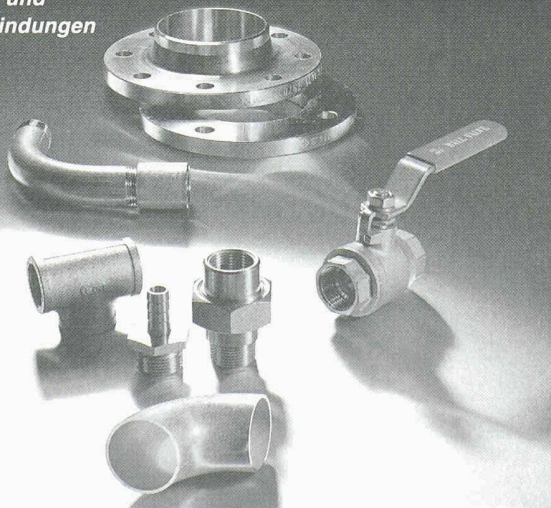

SAUTER Edelstahl AG

*Ihr Partner
für Rohre und
Rohrverbindungen*

Hertistrasse 1
8304 Wallisellen

Telefon 01 877 56 50
Fax 01 877 56 59

Senden Sie mir Ihre Unterlagen

Name Vorname

Firma Strasse

PLZ/Ort Telefon