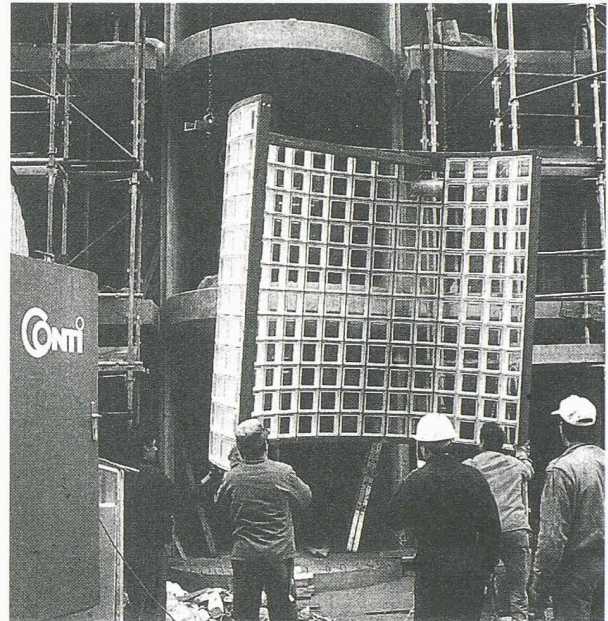

Lunorette Wäschetrockner

die andere Art
der Wäschetrocknung
von G.Kull AG

LUNOR G. Kull AG Aemtlerstr. 96 A CH-8003 Zürich Tel. 01-455 50 70 Fax 01-451 16 26
Zweigstelle: Mattstettenstr. 8 CH-3303 Jegenstorf Tel. 031-761 11 26 Fax 031-761 16 64

GLASBAUSTEINE VORGEFERTIGTER WAND UND DECKEN

23101

42, route de Satigny - 1217 Meyrin
Tel. 022/341 40 81 - Fax 022/341 40 82

für topgesteuerten Rauchzug

SIRIUS Kaminhut

Info:
Ohnsorg Söhne AG
Knonauerstrasse 5
6312 Steinhausen
Telefon 041/741 11 71
Telefax 041/741 35 00