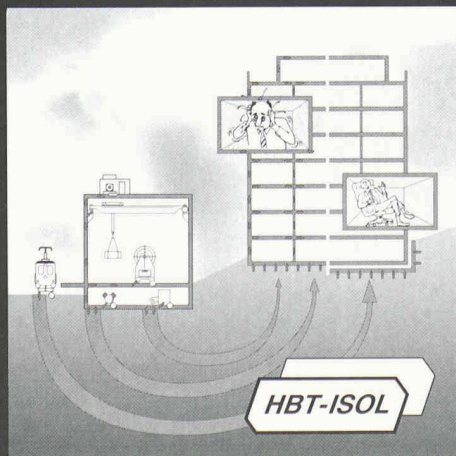

NeoVac AG · 9463 Oberriet · Tel. 071 / 763 76 76 · www.neovac.ch

NeoVac

Wir halten Brandherde in Schach

Lärmschutz Körperschalldämmung

Erschütterungsschutz Schwingungsdämmung

Für Sie planen, liefern und montieren wir wirksame, wirtschaftliche Lösungen