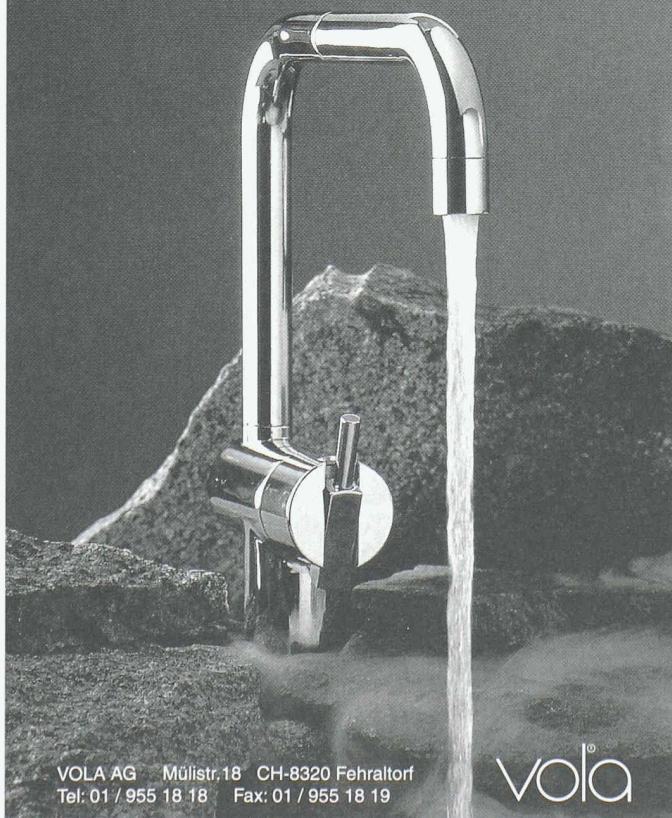

VOLA AG Mülistr. 18 CH-8320 Fehraltorf
Tel: 01 / 955 18 18 Fax: 01 / 955 18 19

vola