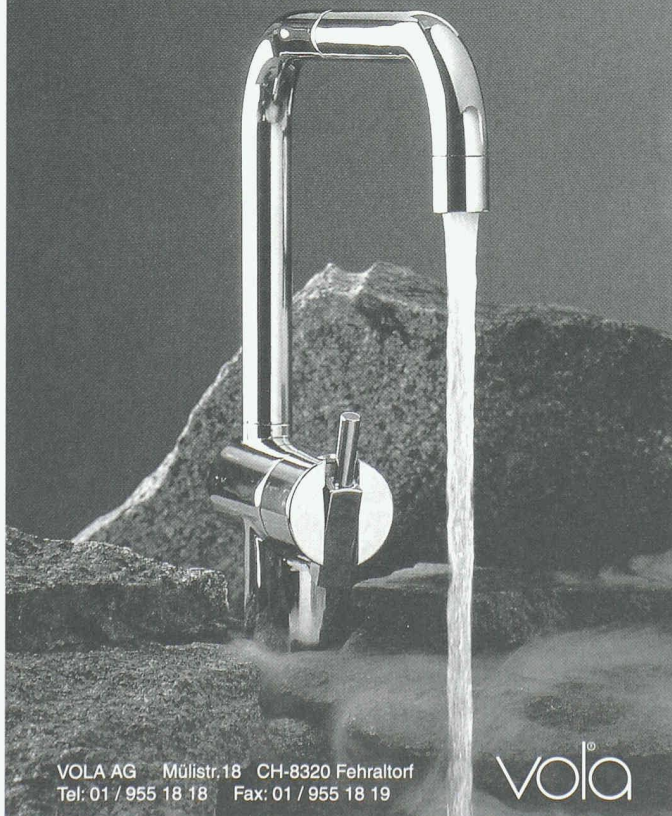

VOLA AG Mülistr. 18 CH-8320 Fehraltorf
Tel: 01 / 955 18 18 Fax: 01 / 955 18 19

vola