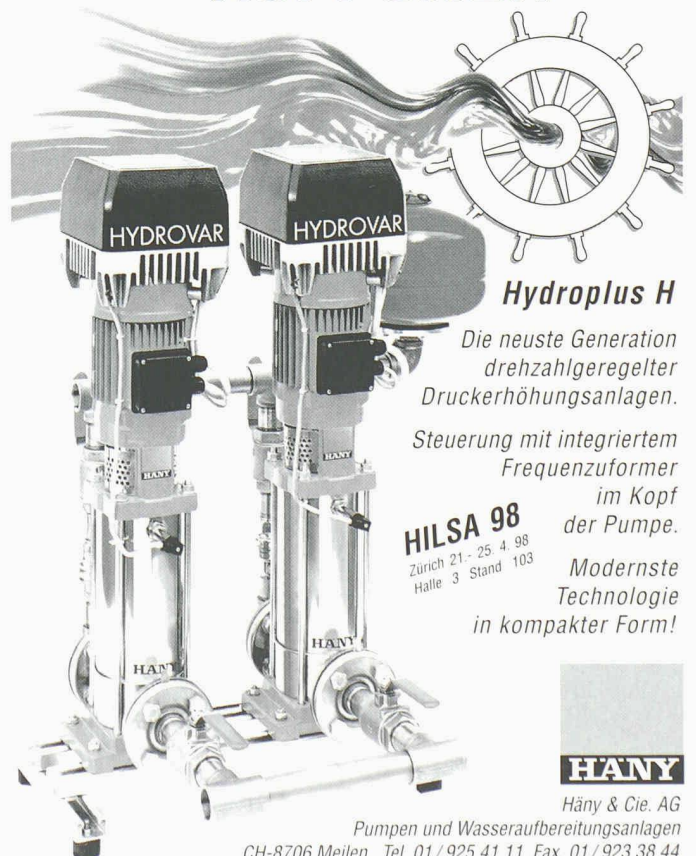

Hydroplus H

Die neuste Generation
drehzahl geregelter
Druckerhöhungsanlagen.

Steuerung mit integriertem
Frequenzformer
im Kopf
der Pumpe.

HILSA 98
Zürich 21.-25. 4. 98
Halle 3 Stand 103

Modernste
Technologie
in kompakter Form!