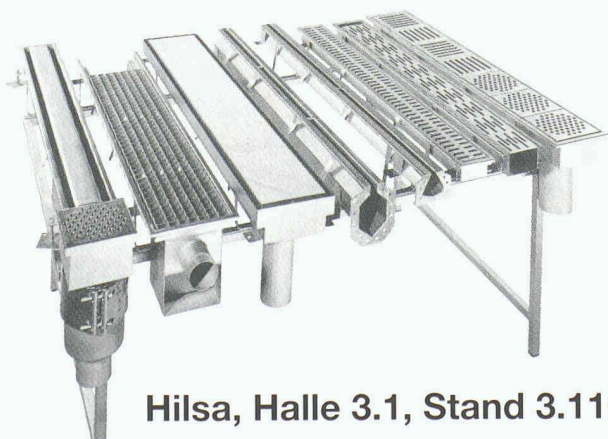

–weishaupt–
Brenner und Heizsysteme

Wirksam entwässern?

scheco weiss wie!

Hilsa, Halle 3.1, Stand 3.116

Massgefertigte Scheco-Rinnen und Bodenwannen mit eingebautem Gefälle und Sifon sind für uns eine willkommene Herausforderung. Kurze Lieferfristen, absolute Termingarantie.