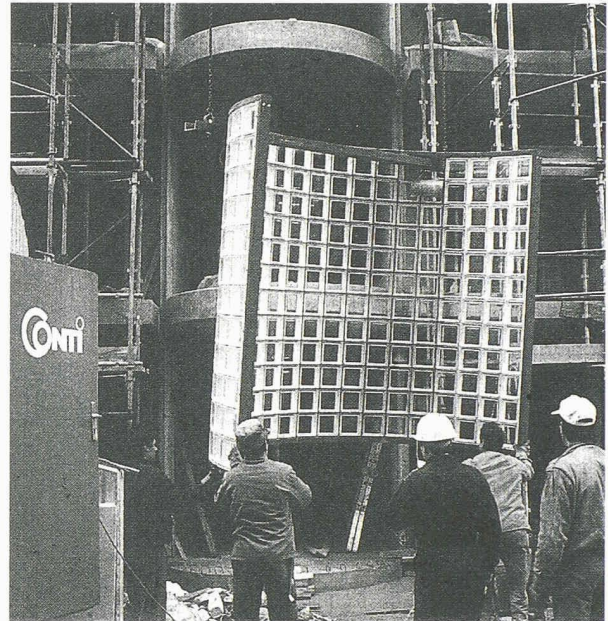

Lunorette Wäschetrockner

die andere Art
der Wäschetrocknung
von G.Kull AG

LUNOR G. Kull AG Aemtlerstr. 96 A CH-8003 Zürich Tel. 01-455 50 70 Fax 01-451 16 26
Zweigstelle: Mattstettenstr. 8 CH-3303 Jegenstorf Tel. 031-761 11 26 Fax 031-761 16 64

für topgesteuerten Rauchzug

SIRIUS Kaminhut

Info:
Ohnsorg Söhne AG
Knonauerstrasse 5
6312 Steinhausen
Telefon 041/741 11 71
Telefax 041/741 35 00

GLASBAUSTEINE VORGEFERTIGTER WAND UND DECKEN

23101

42, route de Satigny - 1217 Meyrin
Tel. 022/341 40 81 - Fax 022/341 40 82