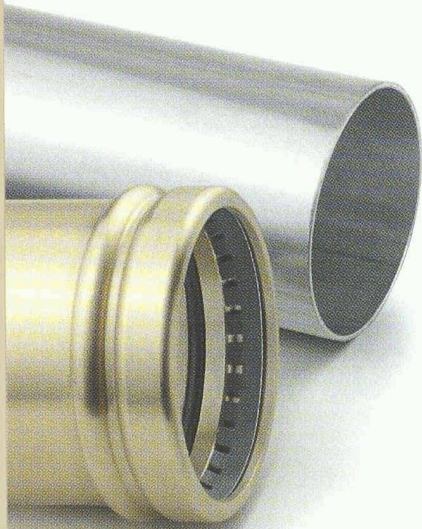

...in den Dimensionen DN 10-100.

Neu:
Optipress - Pressen auch in den grossen Dimensionen!
Press-Dimensionen mit DN 65/80/100 erweitert.
Mit dem bewährten Nussbaum-Presswerkzeug verpressen Sie jetzt Optipress in den Dimensionen DN 12-100.
Lieferbar Juli/August 98.