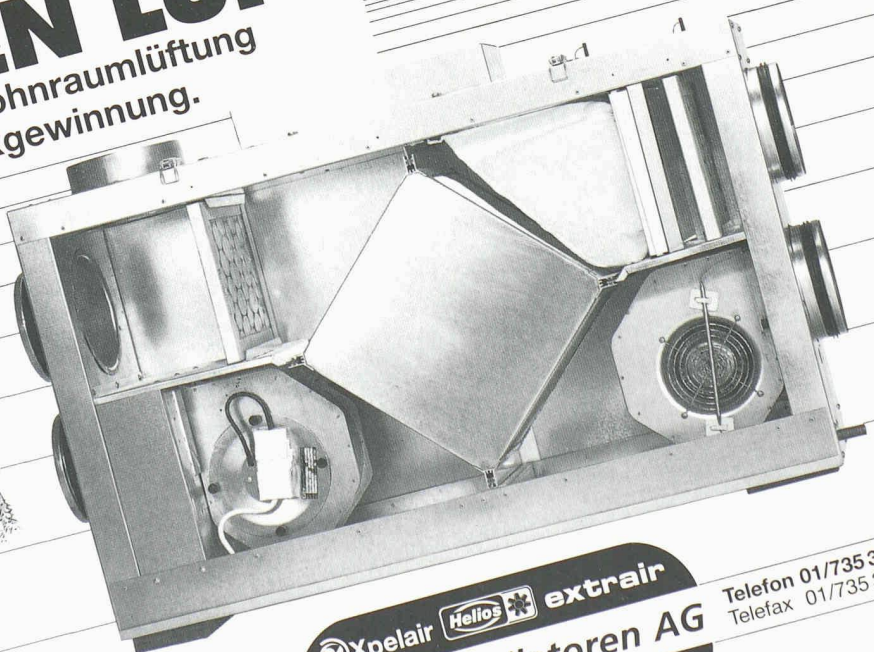

ANSON liefert

Mitteldruck-Gebläse, eindeutig die besten
bezüglich Leistung, Qualität und Zuverlässigkeit. Bis 3350 m³/h. Bis 3400 Pa. Alle Stromarten. Verlangen Sie Beratung und Angebot von:

modernste Ventilator-Steuerungen
z.B. Ein-/Aus-Schalter, Stufenschalter, Drehzahlregler, Thermostat- u. Differenzdruck-Schalter, Zeitschalter etc. Für AP-, UP- u. Einbaumontage. Prompt u. preisgünstig vom Spezialisten:

Oe6

ANSON AG 01/4611111

8055 Zürich
Friesenbergstr. 108
Fax 01/463 09 26

... für Ventilatoren und Gebläse!

**JÜRGENSEN
CONSULTING AG**

Seestrasse 139. CH-8704 Herrliberg

Tel. ++41 / 1 915 81 81

Fax. ++41 / 1 915 81 80

E-Mail: welcome@juergensen.ch

Homepage: <http://www.juergensen.ch>

CIRRUS 4.0

**PROJEKTMANAGEMENT
LEISTUNGSERFASSUNG
BETRIEBSBUCHHALTUNG**

DIE SOFTWARELÖSUNG für jedes Unternehmen, das im Auftragsverhältnis seiner Kunden Regie und/oder Akkordprojekte abwickelt und jederzeit über die entstandenen Kosten für die einzelnen Aufträge informiert sein möchte. Modular aufgebaut und nach Aufgabengebiet skalierbar.

Möchten Sie mehr über CIRRUS 4.0 erfahren? Dann rufen Sie uns doch ganz einfach an, senden uns ein Fax oder E-Mail. Wir freuen uns auf Ihre Kontaktnahme.

**PROFIS
IN SACHEN LÜFTUNG**
Kontrollierte Wohnraumlüftung
mit Wärmerückgewinnung.

8902 Urdorf/ZH
Steinackerstrasse 36

Xpelair Helios extrair
Helios Ventilatoren AG
Lufttechnik

Telefon 01/735 36 36
Telefax 01/735 36 37

HILSA
Halle 2
Stand 119