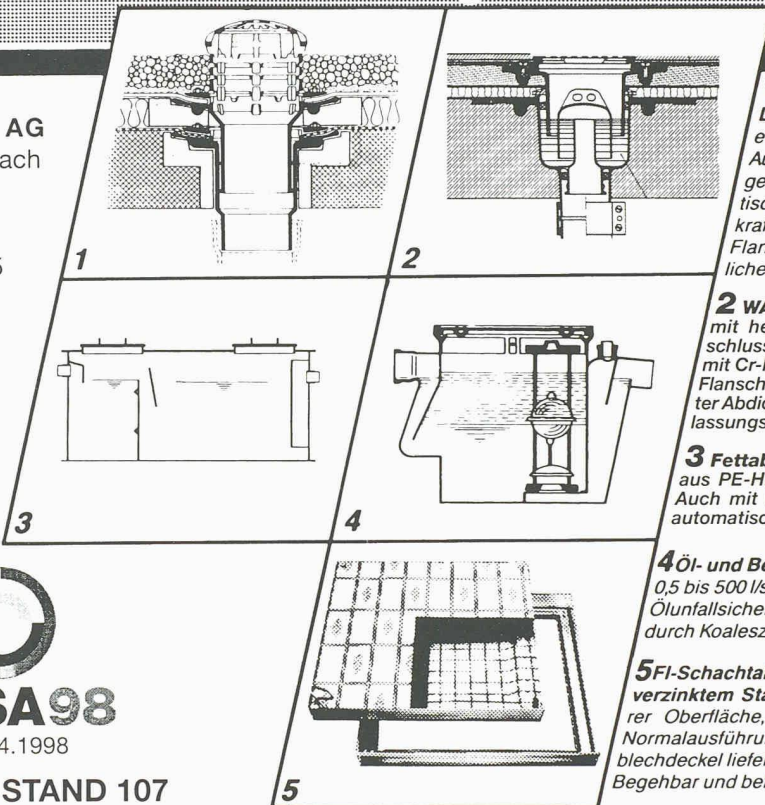

Unsere Stärke ...
Beratung
+ Service
+ Qualität
= ... Ihr Gewinn

HILSA98
21.-25.4.1998

HALLE 5 STAND 107

**1 PASSAVANT®
Dachwasserablauf aus Guss**
ein- oder zweiteilig, höhenverstellbar mit Aufsatzringen, Kugel- oder Flachrost begehbar oder befahrbar, rund und quadratisch. Nicht nur Klebefläche, sondern kraftschlüssige Verbindung durch Flanschring. Mit senkrechtem oder seitlichem Abgang. **Vom VSA empfohlen**