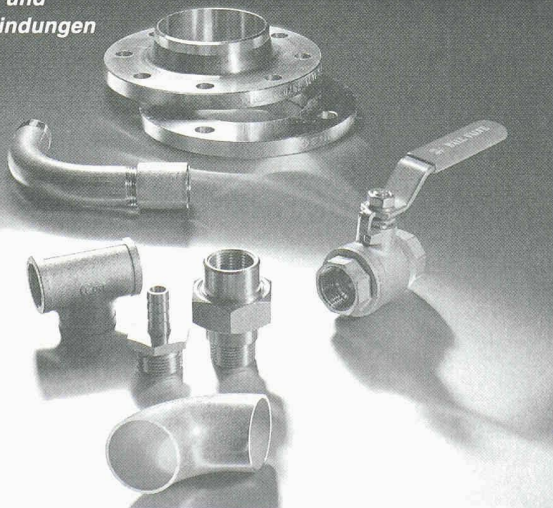

SAUTER Edelstahl AG

*Ihr Partner
für Rohre und
Rohrverbindungen*

Hertistrasse 1
8304 Wallisellen

Telefon 01 877 56 50
Fax 01 877 56 59

Senden Sie mir Ihre Unterlagen

Name Vorname

Firma Strasse

PLZ/Ort Telefon

POWER PUMPEN MIT KÖPFCHEN

Hydroplus H
Die neuste Generation
drehzahl geregelter
Druckerhöhungsanlagen.
Steuerung mit integriertem
Frequenzformer
im Kopf
der Pumpe.
HILSA 98
Zürich 21.-25. 4. 98
Halle 3 Stand 103
Modernste
Technologie
in kompakter Form!

HANY
Häny & Cie. AG
Pumpen und Wasseraufbereitungsanlagen
CH-8706 Meilen Tel. 01/925 41 11 Fax. 01/923 38 44