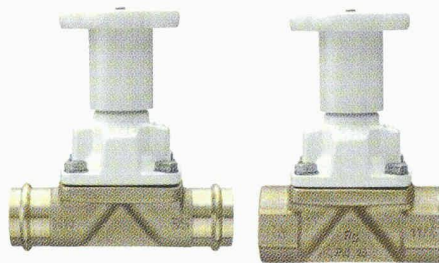

Nussbaum HILSA-Neuheiten:

Im Interesse des Sanitär-Installateurs ist Nussbaum ständig bestrebt, sein Leistungsangebot zu optimieren und seinen Vorsprung mit erfolgreichen Innovationen auszubauen.

Neu: Stand-Wassererwärmer-Anschluss!

Anschluss von jeder Richtung.

Rasch und kostengünstig für jedes Installationssystem mit jedem Rohrwerkstoff.
Lieferbar Mai 98.

Neu: Membranventil-Technik DN 15-50!

Wasser sicher und wartungsfrei absperren.