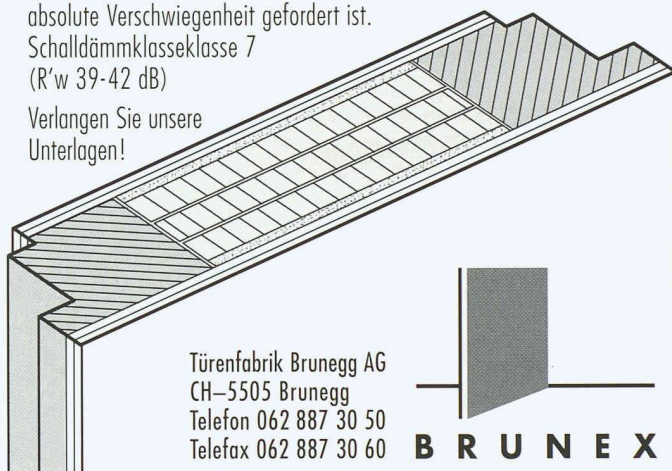

Verlangen Sie unsere  
Unterlagen!

Türenfabrik Brunegg AG  
CH-5505 Brunegg  
Telefon 062 887 30 50  
Telefax 062 887 30 60

**BRUNEX**

City Park Baden, ABN Immobilien, Architekten: Manfred Kogler, Hiltl, Komplex, Architekten: Theo Hölz, Fotograf: Stefan Müller