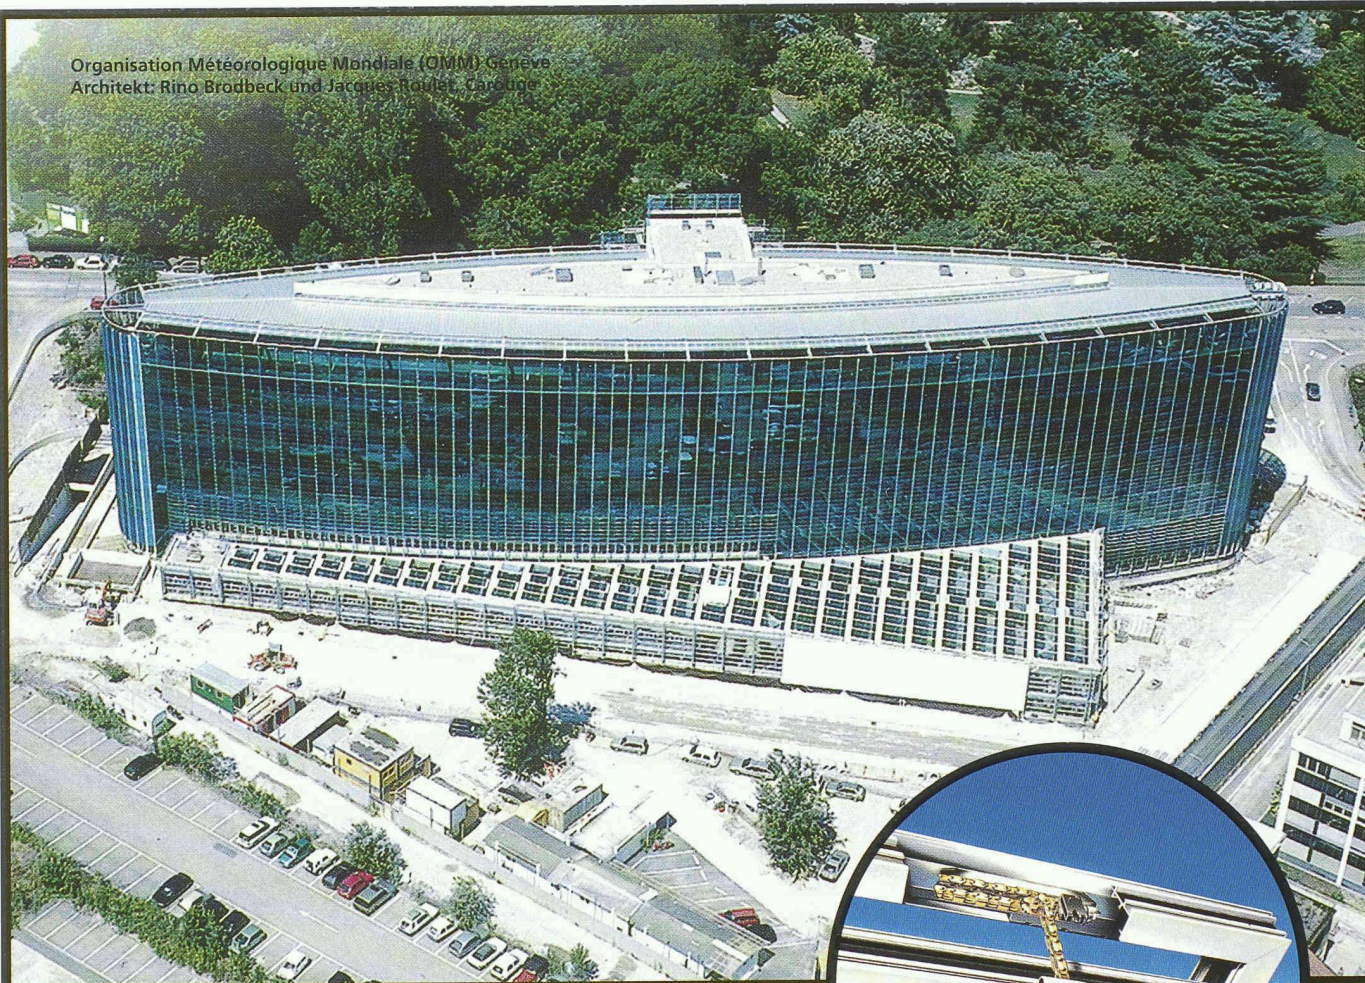

Organisation Météorologique Mondiale (OMM) Genève
Architekt: Rino Brodbeck und Jacques Roulet, Carouge

Kontrollierte natürliche Lüftung

Basis dieses Konzeptes ist das innovative **WindowMaster-Belüftungssystem**: eine massgeschneiderte Technologie, die Sensoren, Steuerung und «unsichtbar» ins Fensterprofil integrierte elektrische Fenstermotoren umfasst.

Lüftung und Raumtemperatur werden so über die Fenster reguliert, ohne aufwendige Klima- oder Ventilationsanlage!

Ihr und unser Beitrag zur Senkung des Energieverbrauchs, der Schadstoff-Emissionen und Gebäude-Unterhaltskosten! Rufen Sie uns an: