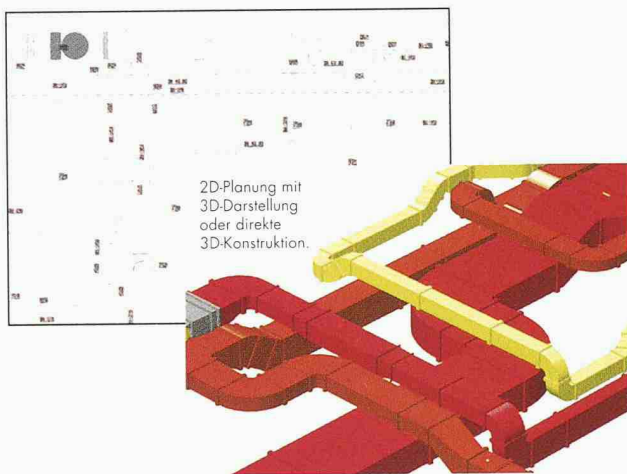

Warum haben sich die erfolgreichsten deutschen Automobilhersteller für **TRICAD MS** entschieden?

2D-Planung mit 3D-Darstellung oder direkte 3D-Konstruktion.

Weil: TRICAD MS für Heizung, Lüftung, Sanitär, Elektro und Facility Management.

- läuft auf dem international verbreiteten CAD-Kernsystem MicroStation.
- garantiert die Durchgängigkeit grafischer und alphanumerischer Daten von der Architektur über die Gebäudetechnik bis zum Facility-Management – in Verbindung mit speedikon M und FM.
- ist die Entwicklung von TRIPLAN-Ingenieuren (für Ingenieure!), stets auf dem neuesten Stand der modernen CAD-Technik.
- bietet Zukunftssicherheit, denn dahinter steht TRIPLAN, ein kapitalstarkes Unternehmen mit über 300 Mitarbeitern in Deutschland und der Schweiz.

Orbit 21.-25.9.1999
Halle 2.2. Stand A60

TRIPLAN

TRIPLAN Ingenieur AG
Hauptstrasse 8
CH 4153 Reinach 1
Tel.: 0 61/7 16 32 32

Fax: 0 61/7 16 32 33
e-mail: triplan@bluewin.ch
http://www.triplan.com