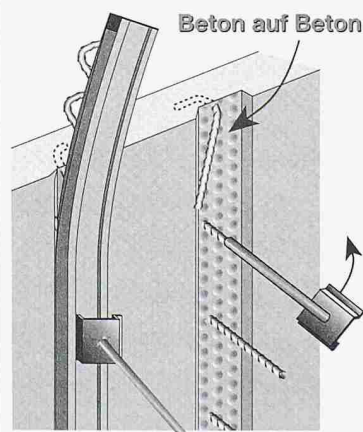

Mit Sicherheit gute Verbindungen

Quick-Bewehrungs-Systeme sorgen immer für solide Verbindungen.

Höchste Schubkraft-Aufnahme
Laut Prüfbericht Nr. 9010 der Universität Dortmund werden unterstehende %-Werte im Vergleich zum monolithischen Verbund erreicht.

ohne Folie
42%

Folie R1
43%

Folie R2
68%

Folie E1
80%

Quick-Bewehrungs-Rückbiege-Anschluß BRA
► Kein Blech,
► keine Rückstände im Beton

Bitte fordern Sie Preisliste oder Prospekte an.

Schweiz:
Steinackerweg 5
CH-2545 Selzach
Tel. 032/641 27 47
Fax 032/641 27 48
Natel 076/387 78 30

QUICK
Spitzenleistungen in
Schalung & Bewehrung