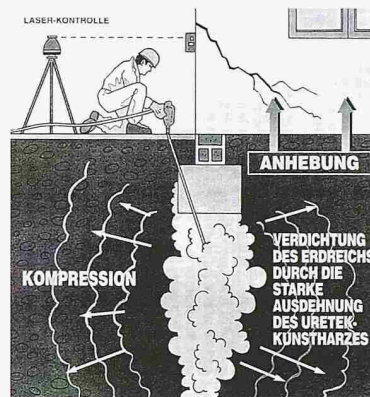

etertub

PROBLEME MIT BODENSENKUNGEN?

Die Firma URETEK bietet mittels Kunstharz-Injektionen einfache und schnelle Massnahmen zur Verstärkung des Fundamentuntergrundes

Erhöhung der Tragfähigkeit des Untergrundes
Hebekraft bis über 50t/m³
Kein Aushub • Keine Baustelle • Sauberes Arbeiten.
Die URETEK-Technologie löst Bodenprobleme bei Senkungen von: Fundamentriegeln, Fundamentplatten, Fundamentsockeln, Mauern und Betonböden.
Bei: Häusern, Wintergärten, Schwimmbädern, Betonböden, Industriehallen sowie Strassen und Fluggpisten.