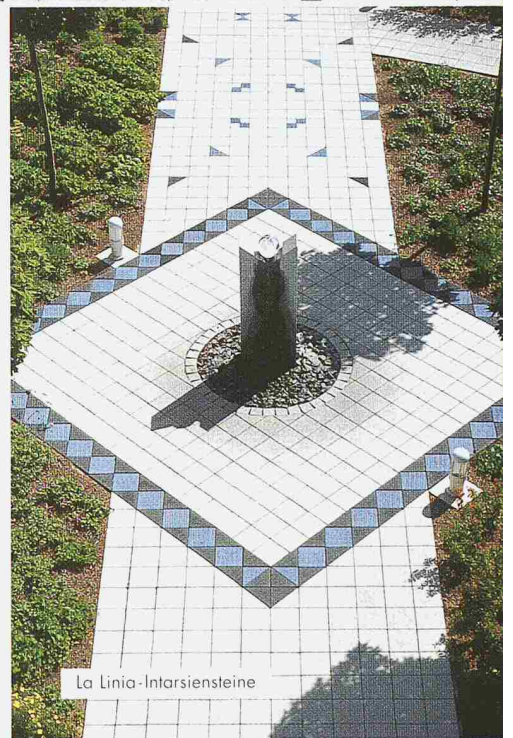

DIE KUNST DES GESTALTENS

Birkenmeier
STEIN+DESIGN®