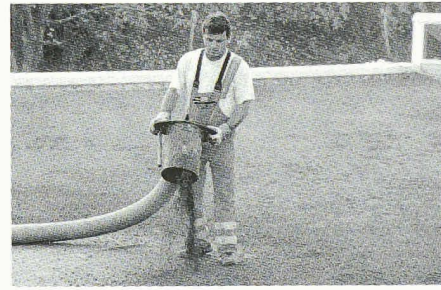

Begrünen von Flachdächern und Dachgärten mit Substrat