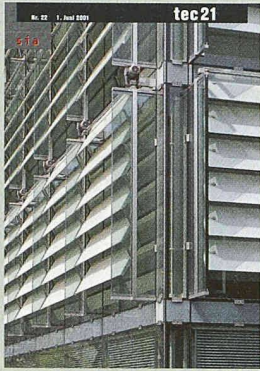

Download PDF: 17.03.2025

ETH-Bibliothek Zürich, E-Periodica, <https://www.e-periodica.ch>

Heft 22, 1. Juni 2001

Bruno Keller

Behaglicher Glasbau – ein Luftschloss?

Eine Lösungsmethode für eine altbekannte Problematik