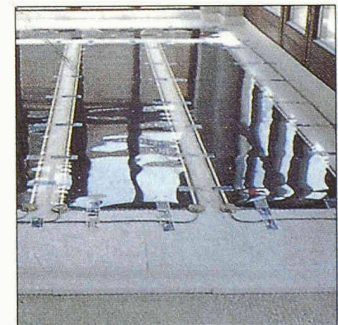

Les accumulateurs dynamiques
 21 types avec 82 différents puissances

Direktheizgeräte

rechteckig oder rund auf Mass gefertigt

Chauffage direct
 radiateurs tubulaires ou rectangulaires sur
 mesure

SUCOTHERM ▷

55 W – 180 W/lfm

Flächenheizleiter

für Bodenheizungen, Speicher und direkt

Éléments chauffants

pour chauffage par le sol accumulateur et direct

PHOTOVOLTAIK / WÄRMEPUMPEN

«SUNNY-TILE»

Ein Ziegel mit zwei Funktionen! Der Ersatz Ihrer bisherigen Ziegel durch den **ENERGIE-ZIEGEL «Sunny-Tile»** ermöglicht Ihnen ab sofort zusätzlich zur Dachfunktion auch noch Ihren eigenen Strom zu produzieren.

Une tuile – deux fonctions! En substituant vos tuiles couramment utilisées jusqu'ici, par la **tuile ENERGETIQUE «Sunny-Tile»**, vous êtes à même, outre la protection usuelle de votre toiture, de pourvoir en plus et immédiatement, à la génération de votre propre courant électrique.