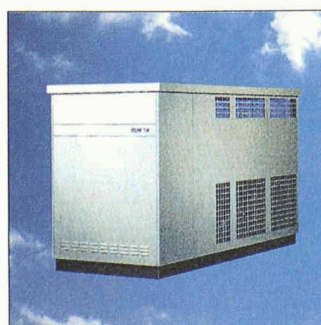

MAGIC LATERNE ▷