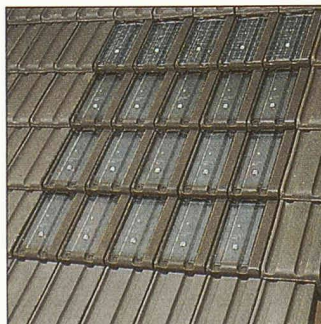

55 W – 180 W/lfm

Flächenheizleiter

für Bodenheizungen, Speicher und direkt

Éléments chauffants

pour chauffage par le sol accumulateur et direct

PHOTOVOLTAIK / WÄRMEPUMPEN

«SUNNY-TILE»

Ein Ziegel mit zwei Funktionen! Der Ersatz Ihrer bisherigen Ziegel durch den **ENERGIE-ZIEGEL «Sunny-Tile»** ermöglicht Ihnen ab sofort zusätzlich zur Dachfunktion auch noch Ihren eigenen Strom zu produzieren.

Une tuile – deux fonctions! En substituant vos tuiles couramment utilisées jusqu'ici, par la **tuile ENERGETIQUE «Sunny-Tile»**, vous êtes à même, outre la protection usuelle de votre toiture, de pourvoir en plus et immédiatement, à la génération de votre propre courant électrique.