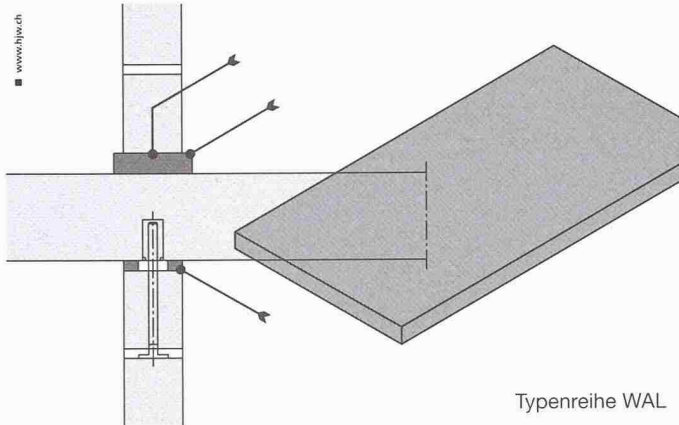

ZIEHL-ABEGG 

FMV
LAMEL

ebm 

PAPST

mvl 

8952 Schlieren, Wiesenstrasse 10, Postfach, Tel. 01 732 20 70, Fax 01 731 00 71

E-Mail: verkauf@ziehlebm.ch • <http://www.ziehlebm.ch>

Schlank bauen ohne Schalldurchlässigkeit ist unmöglich? Wir haben das Rezept: