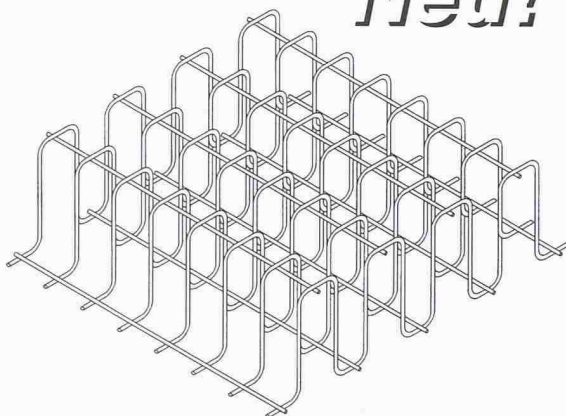

Geben Sie dem Risiko einen Korb.

**FISCHER
RISTA AG**

FIDECA®, die neuartige Schubbewehrung von Fischer Rista, gibt Gebäuden schon beim Bauen mehr Sicherheit. Die patentierten Schubkörbe mit ihrer wellenförmigen Konstruktion ermöglichen eine kontinuierliche Verankerung. So wird das Risiko des Durchstanzens durch Bodenplatten oder Betondecken ausgeschlossen.

Gerne senden wir Ihnen Bemessungstabellen und Untersuchungsberichte.

Neu!

FIDECA® Schubkörbe:

eine Bewehrung von

Fischer Rista AG

Postfach

CH-5734 Reinach

Telefon 062 771 67 67

Telefax 062 771 69 69

E-Mail: info@fischer-rista.ch

Internet: www.fischer-rista.ch

Alles Gute kommt von oben.

zehnder zbn Deckenstrahlplatten beheizen von 3 bis zu 30 Meter hohe Räume gleichmässig und energiesparend. Sie sind wartungsfrei, benötigen nur minimale Antriebsenergie, haben eine hohe Lebensdauer, absorbieren den Schall und eignen sich auch zur Kühlung. Für alles Gute in Form von kostenlosen Unterlagen rufen Sie uns am besten an: **062/855 11 11**

Zehnder Heizkörper AG, 5722 Gränichen
mail@zehnder.net, www.zehnder-heizkoerper.ch

zehnder