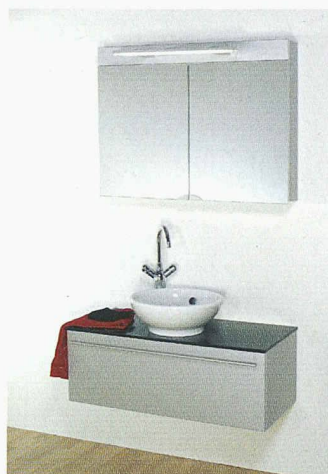

Electrolux AG
8048 Zürich
01 405 81 11, Fax 01 405 81 81
www.electrolux.ch

Schweizer Baddesign

Bademöbel werden immer mehr zu Designmöbeln. Waschbecken nicht immer im Waschtisch einzubetten wurde als Designvariante wieder neu entdeckt. Neue Lavabos nehmen eine eigenständige Stellung ein: Sie sind beispielsweise auf die Bademöbel aufgesetzt oder als fugenlose Waschstelle aus Glas zu haben. Das Schweizer Designmöbel mit dem aufgesetzten Waschbecken (siehe Bild oben) kommt von der Franke Romont SA und heisst «Aqua-Disco». Der Bademöbelhersteller bietet zu jedem Bademöbel passende Spiegelschränke mit abgestimmter Beleuchtung an. Erhältlich sind die Möbel im Fachhandel, besichtigt werden können die Badprodukte in den Ausstellungsräumen von Franke Romont oder im Internet unter www.bzm.franke.ch.