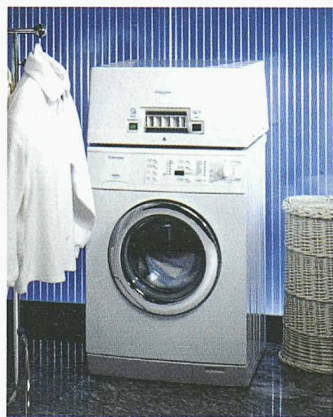

geringen Platzbedarf und bietet trotzdem eine hohe Trockenleistung. Das Gerät kann direkt auf die Waschmaschine oder den Tumbler gestellt werden. Ablauf und Stecker sind mit der Waschmaschine kombinierbar. Top Dryer basiert auf einem modernen Wärmepumpensystem und spart somit Energie, es wird keine warme Abluft ins Freie abgeführt. Ein leiser Lauf, elektronische Programmsteuerung sowie eine automatische Turbotaste für Intensiv-Wäschetrocknung sind weitere Vorzüge. Das Gerät ist im Fachhandel erhältlich.