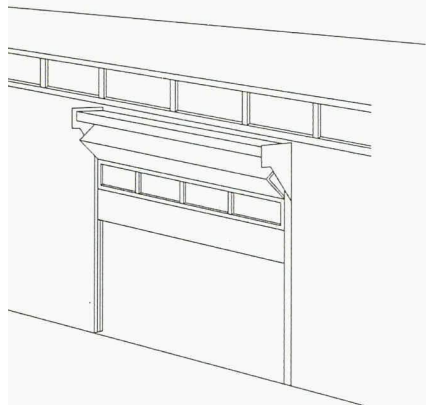

Download PDF: 29.03.2025

ETH-Bibliothek Zürich, E-Periodica, <https://www.e-periodica.ch>

Compact-Tor

Die Industrietorspezialisten der TS Tor & Service AG aus Muolen bringen eine neue Produktkategorie in die Schweiz: Die Compact-Tore sind mit den Einbaumassen von Rolltoren identisch und einfach zu installieren, aber besser isoliert und erst noch preisgünstiger. Laut Firmenchef Toni Kempf werden die neuartigen Compact-Tore in den Beneluxländern bereits mit Erfolg eingesetzt. Zu den Kunden gehören bekannte Namen wie die Fussballstätte Amsterdam Arena, die Brauerei Grolsch oder TNT, aber auch unzählige Autowerkstätten. Compact-Tore eignen sich für die Sanierung alter Rolltore ebenso wie für den Einsatz bei Neubauten. Sie können im Vergleich zu Rolltoren mit mehr Glasanteilen ausgerüstet werden und sind zudem besser isoliert. Im Vergleich zu Sektionaltoren sind sie einfacher zu montieren. Compact-Tore sind in allen am Bau üblichen Farben erhältlich. Sie können mit elektrischen Motoren, Steuerungen, Servicetüren oder speziellen Sturmsicherungselementen ausgerüstet werden und sind wartungsarm. Dennoch: Mit dem Kauf der Tore allein ist es nicht getan. Die TS Tor & Service AG übernimmt sämtliche Planungsfunktionen, Schulungen, Sicherheitschecks und bietet Serviceleistungen rund um die Uhr.