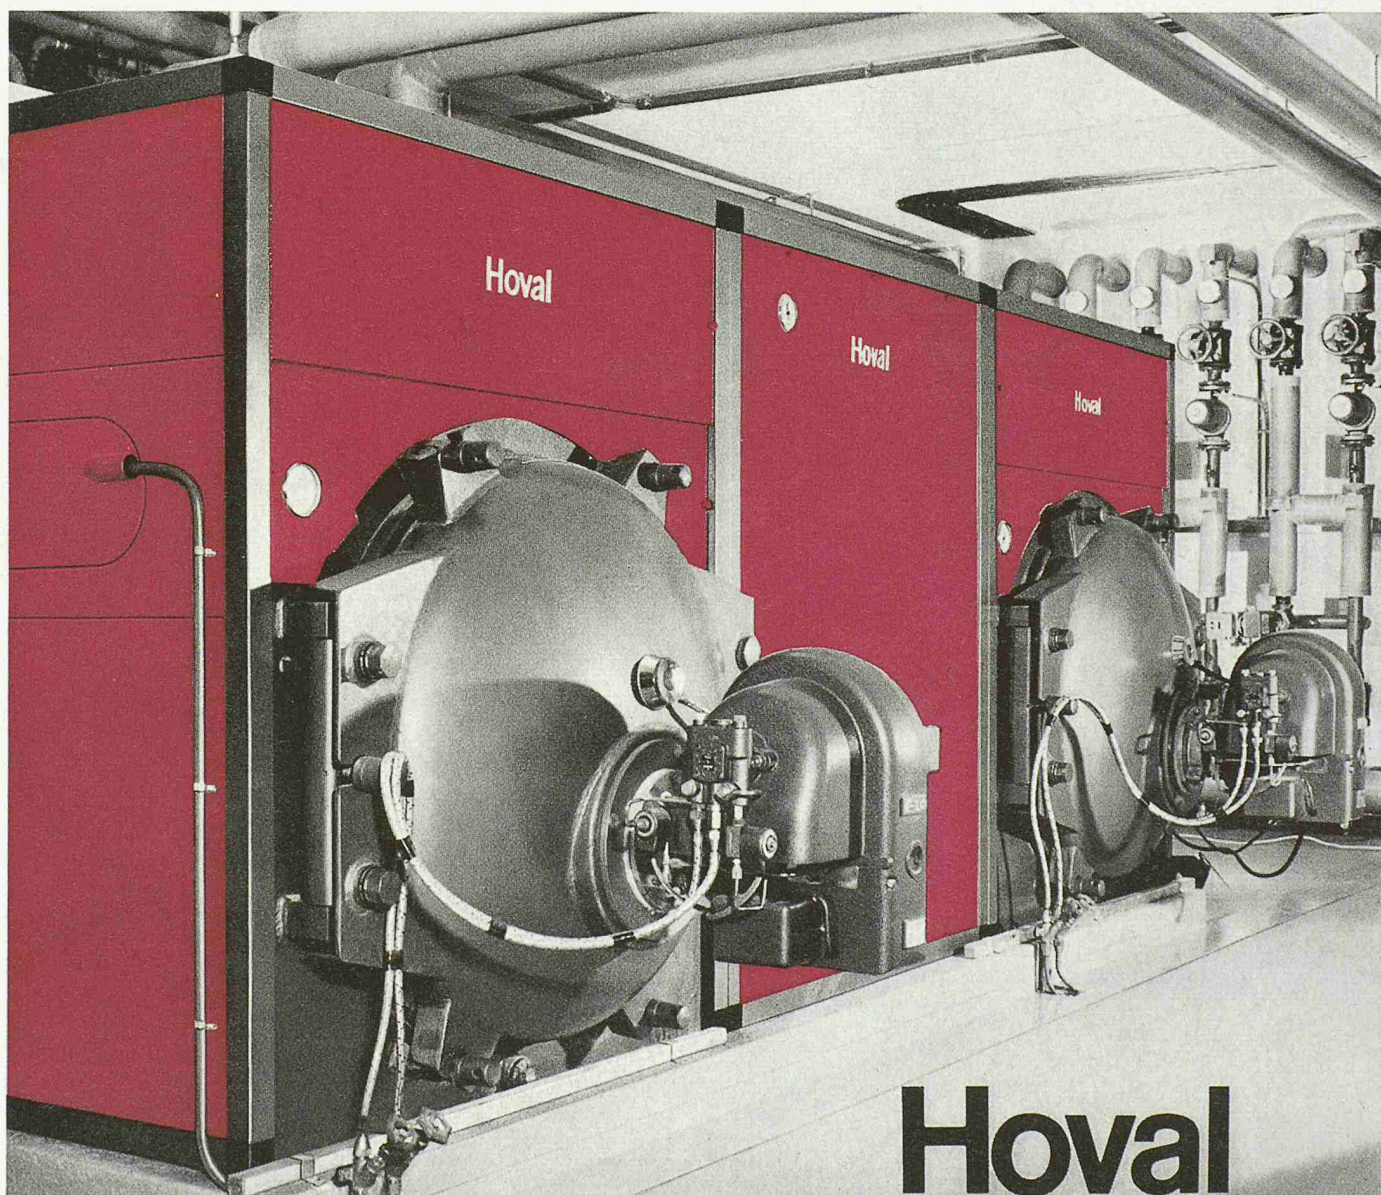

LAUFEN
bathrooms

BATHROOM-CULTURE SINCE 1892  WWW.LAUFEN.CH

1971

Hoval

Anlage für Heizung und Warmwasser mit zwei Hoval-Hochleistungskesseln Typ TKD-R, Modul-Boiler zwischen den Kesseln.
Das umfassende Hoval-Fabrikationsprogramm erlaubt, für alle Heizungs-, Warmwasser- und Komfortprobleme die richtige, an die Bedürfnisse angepaßte Lösung zu wählen. Für Ein- und Mehrfamilienhäuser, für Großüberbauungen und