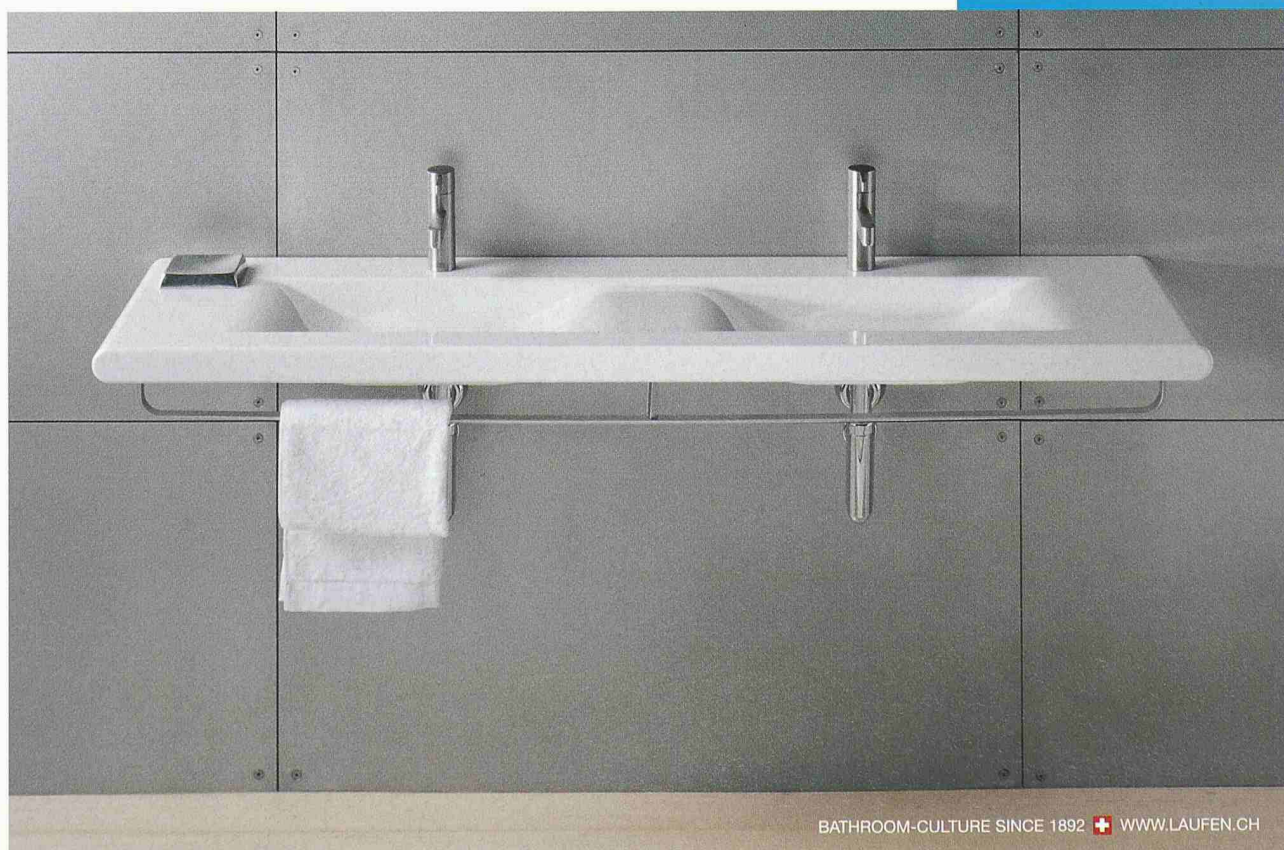

LAUFEN
bathrooms

BATHROOM-CULTURE SINCE 1892  WWW.LAUFEN.CH

1971

Hoval

Anlage für Heizung und Warmwasser mit zwei Hoval-Hochleistungskesseln Typ TKD-R, Modul-Boiler zwischen den Kesseln.
Das umfassende Hoval-Fabrikationsprogramm erlaubt, für alle Heizungs-, Warmwasser- und Komfortprobleme die richtige, an die Bedürfnisse angepaßte Lösung zu wählen. Für Ein- und Mehrfamilienhäuser, für Großüberbauungen und