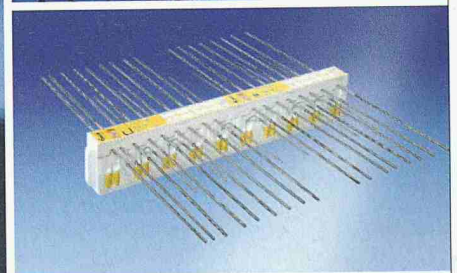

Download PDF: 31.03.2025

ETH-Bibliothek Zürich, E-Periodica, <https://www.e-periodica.ch>

VORTEILE STÜCK FÜR STÜCK

SCHÖCK ISOKORB® KX: OPTIMALE WÄRMEDÄMMUNG. IN 25 CM ELEMENTE TEILBAR.

 **Schöck-ebea**

Telefon: 056/664-5544 · Internet: www.schoeck-ebea.ch

DAMIT WÄRME NICHT VERLOREN GEHT

DIE TECHNIK DES SCHÖCK ISOKORB® KX MIT 

- ▶ Optimale Wärmedämmung
- ▶ Flexible Elementlänge
- ▶ Auch in Volledelstahl erhältlich
- ▶ Individuelle Isolierung

Schöck-ebea AG · Neumattstrasse 30 · 5001 Aarau
 Telefon 062/83400-10 · Telefax 062/83400-11 · Internet: www.schoeck-ebea.ch · E-Mail: info@schoeck-ebea.ch