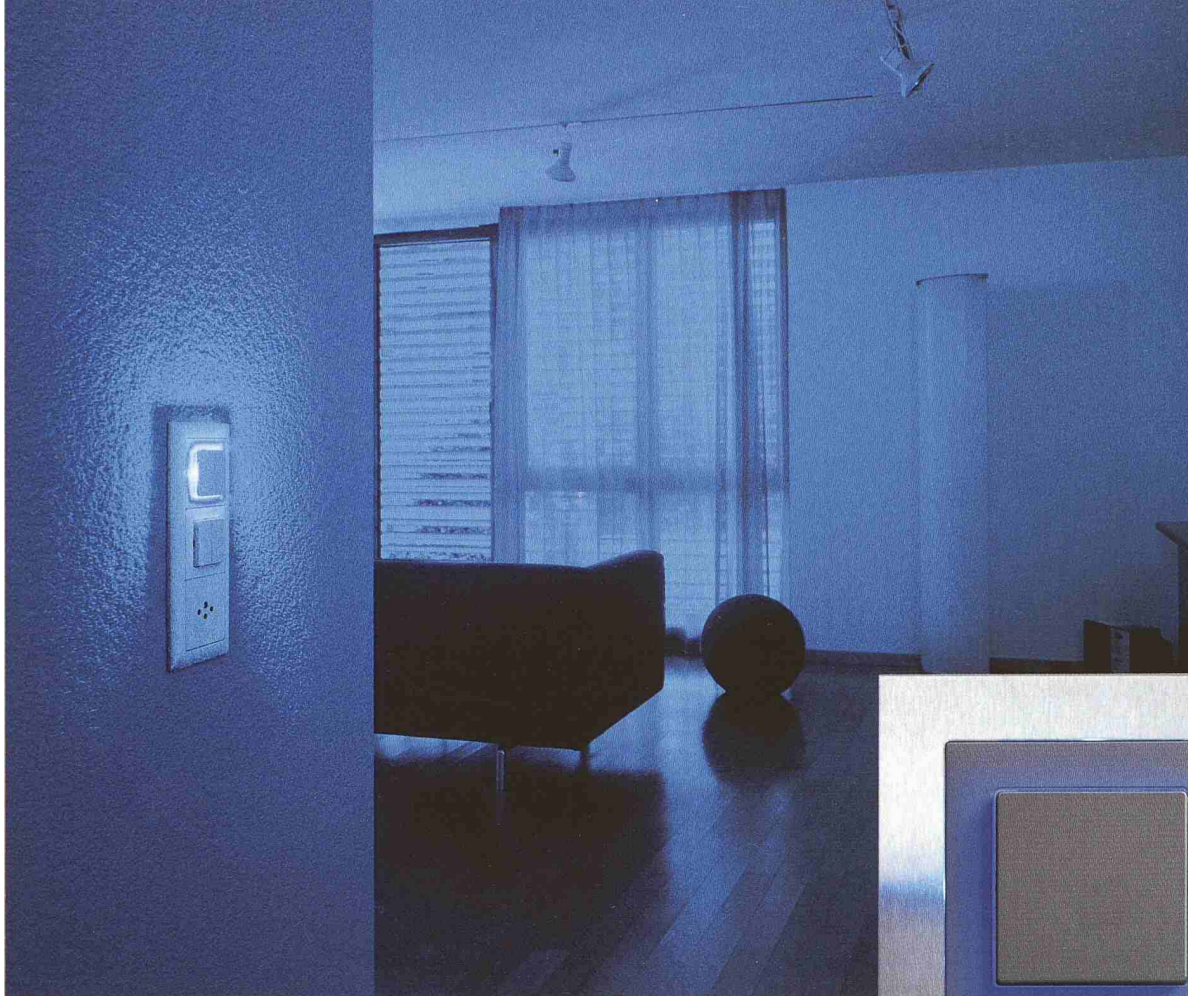

Das blaue Wunder

Glas weiss
Spiegelglas
Chromstahl
Aluminium