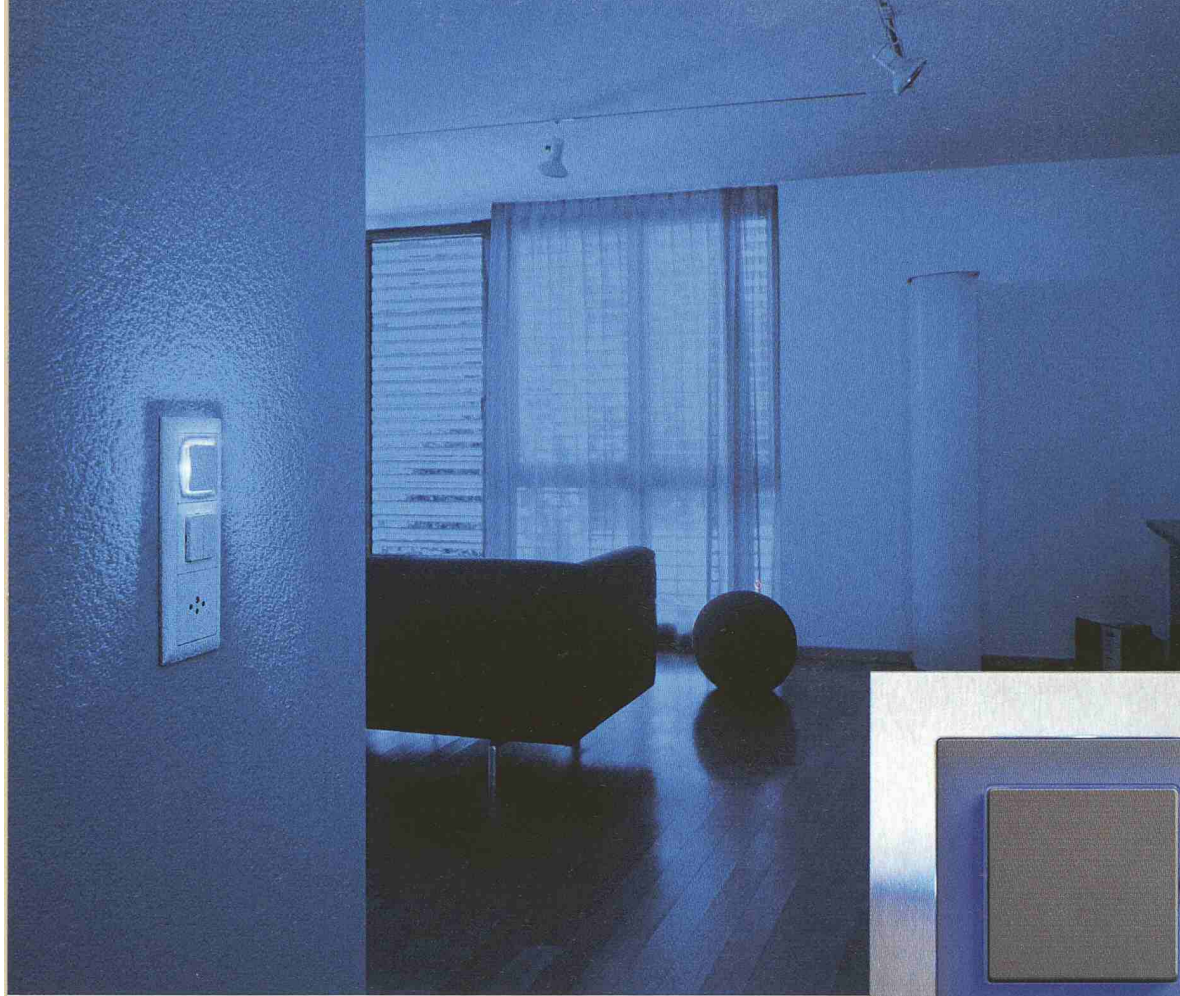

Das blaue Wunder