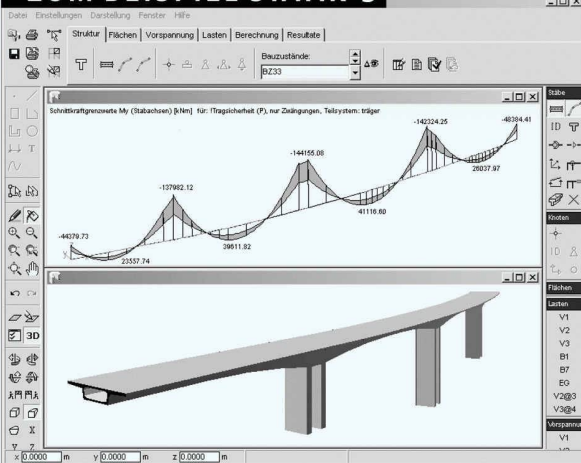

DAS BAUGESPANN – IHRE VISITENKARTE

Montage
Demontage
Vermietung
Vermessung

www.keller-steiner.ch

**KELLER
+STEINER AG
BAUPROFILE**

Industrie Breite 5615 Fahrwangen
Tel. 056 667 36 27 Fax 056 667 35 27

Preisgünstig – Ausführungen in diversen Kantonen

Leistungsfähige und benutzerfreundliche Software für den Bauingenieur

ZUM BEISPIEL STATIK-5