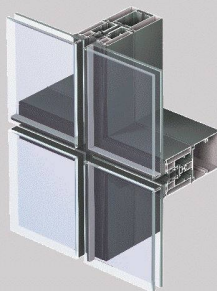

Die Fassade ist und bleibt das unverwechselbare Gesicht eines jeden Gebäudes. Visionäre Projekte aus der Feder erfahrener Architekten erfordern aussergewöhnliche - manchmal sogar revolutionäre - Lösungen.

Reynaers Aluminium bietet für den Fassadenbereich ausgereifte Systemlösungen, die durch effiziente Fabrikationsmöglichkeiten und bestechend gute technische Werte überzeugen.

REYNAERS AG
Langfeldstrasse 88, CH-8500 Frauenfeld
Tel. +41 (0) 52 725 05 30
Fax +41 (0) 52 725 05 35
info@reynaers.ch - www.reynaers.ch

REYNAERS SA
Ch. du Vallon 26, CH-1030 Bussigny
Tél. +41 (0) 21 612 89 89
Fax +41 (0) 21 612 89 80
info@reynaers.ch - www.reynaers.ch