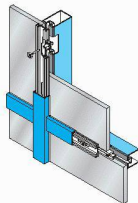

Transparenter Brandschutz

Lösungen mit innovativen Systemen

Für den sensiblen Bereich des Brandschutzes hat Jansen eine universell einsetzbare Fassadenkonstruktion für den Innen- und Aussenbereich entwickelt: die Systemfamilie VISS Fire. Diese Pfosten-Riegel-Konstruktion ist für Vertikalfassaden aller Feuerwiderstandsklassen und für Dachverglasungen geeignet.

VISS Fire ist die Lösung für übergangslose Transparenz bei maximaler Sicherheit.

Verlangen Sie ausführliche Dokumentationen oder sprechen Sie mit unseren versierten Fachleuten.

JANSEN

Jansen AG
Stahlröhrenwerk, Kunststoffwerk, CH-9463 Oberriet SG
Tel. +41 (0)71 763 91 11, Fax +41 (0)71 761 22 70
www.jansen.com, info@jansen.com

Spiegelbild Ihrer frischen Lebensart

Kallysto.art

Sie stellen höchste Ansprüche?
Stil bewusst, legen Sie Wert auf Edles? Dann sollten Sie sich das Schalter- und Steckdosensortiment **Kallysto.art** näher ansehen. Diese Schalter verleihen Ihrem Wohnraum einen individuellen Charakter.

Mit edlen Materialien und schlichtem Design bringt **Kallysto.art** die Ästhetik der reinen Form zur Geltung.

hager

www.tebis.ch/idealeswohnen

Nähere Informationen erhalten Sie beim Elektrospezialisten oder bei Ihrem nächstgelegenen Installateur www.mein-elektriker.ch