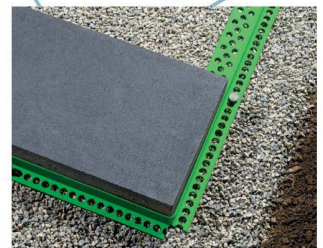

## steinfix® randabschlussprofil ermöglicht grüne rasenränder an wegen und terrassen

**steinfix rund**

**steinfix gerade**

steinfix ist Formgeber und Abschlusskante in einem. Das gerade und das runde Profil lassen sich ideal kombinieren. Kein aufwändiges Anbetonieren des Randes mehr. Das spart Zeit und Kosten. Und der Rasenrand bleibt länger grün. Zur Freude aller.