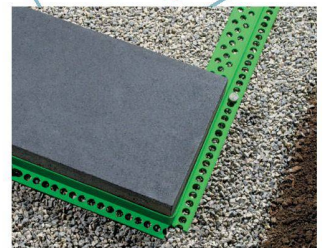

## steifix® randabschlussprofil ermöglicht grüne rasenränder an wegen und terrassen

**steifix rund**

**steifix gerade**

steifix ist Formgeber und Abschlusskante in einem. Das gerade und das runde Profil lassen sich ideal kombinieren. Kein aufwändiges Anbetonieren des Randes mehr. Das spart Zeit und Kosten. Und der Rasenrand bleibt länger grün. Zur Freude aller.