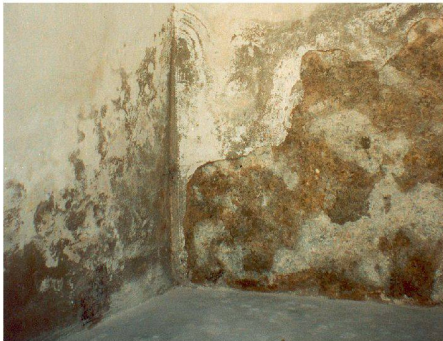

### MAUERWERK ENTFEUCHTEN UND SANIEREN MIT ANDEREGG

Wo durch übermässige Feuchtigkeit Schäden an Anstrich, Putz und Mauerwerk entstanden sind, ist eine nachweisbar wirksame und dauerhafte Entfeuchtung zwingend notwendig. Seit 75 Jahren hat sich dafür das Prinzip der Elektrosmose (aktives Verfahren ohne Fremdstrom) bewährt, das 1934 erstmals eingesetzt wurde: Unter dem permanenten Einfluss einer Gleichstromspannung wird die kapillare Feuchtigkeit in eine bestimmte Richtung transportiert, nämlich zur Kathode, die unten abgeteuft ist; die Feuchtigkeit wird daher in den Kapillaren abwärts bewegt, ins Erdreich, von wo sie aufgestiegen war.