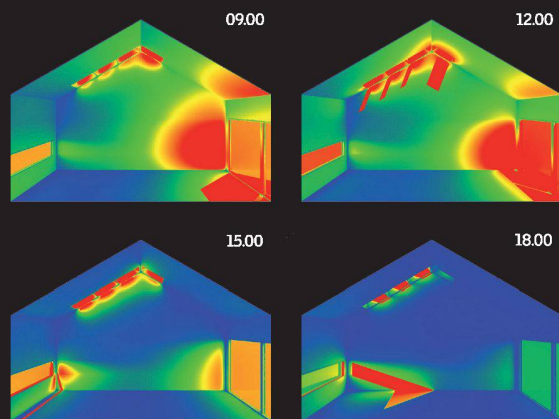

0% Höhe 100% Design

Schmidlin
Stahlbadewannen

swissmade 

www.schmidlin.ch

Überlassen Sie den Lichteinfall nicht dem Zufall.

Entwickeln und überprüfen Sie Ihr Tageslichtkonzept mit Hilfe des Daylight Visualizers von VELUX!

Unter www.velux.ch stellen wir Ihnen die kostenlose Software* zur Verfügung. Simulieren Sie die Tageslichtsituation in virtuellen Räumen und ermitteln Sie im Voraus die dazugehörigen Tageslichtwerte.

* nur für Betriebssystem Windows XP