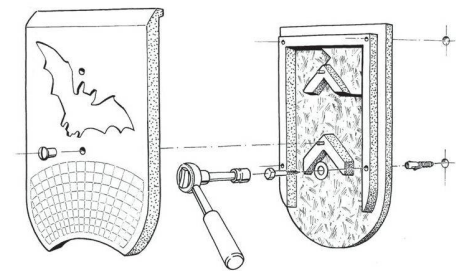

www.schwegler-natur.de

Bezug Schweiz: www.kuepfer-gaeumann.ch