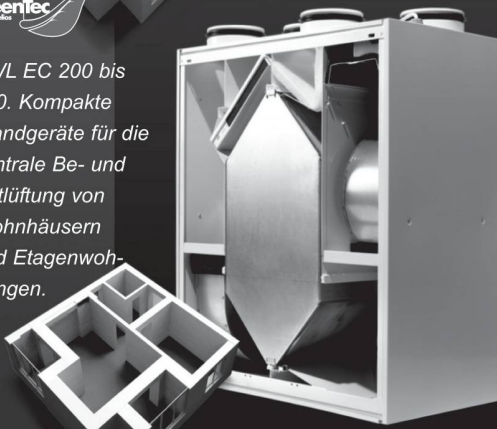

Download PDF: 01.04.2025

ETH-Bibliothek Zürich, E-Periodica, <https://www.e-periodica.ch>

Komfortlüftung mit Wärmerückgewinnung

Helios. Immer die erste Wahl. Im Gebäudebestand und Neubau.

Helios bietet Komfortlüftungssysteme mit Wärmerückgewinnung von 60 bis 1800 m³/h. Intelligente Energiespar-Lösungen für Einzelräume, als zentrale oder dezentrale Einheiten für den Geschossbau, das Einfamilienhaus und den Gewerbeinsatz. Ideal für Gebäudebestand und Neubau. Fordern Sie Unterlagen an.

NEU!
EcoVent, die intelligente Energiesparlösung für Komfortklima in Einzelräumen.

greentec
by Helios

KWL EC 200 bis 450. Kompakte Wandgeräte für die zentrale Be- und Entlüftung von Wohnhäusern und Etagenwohnungen.