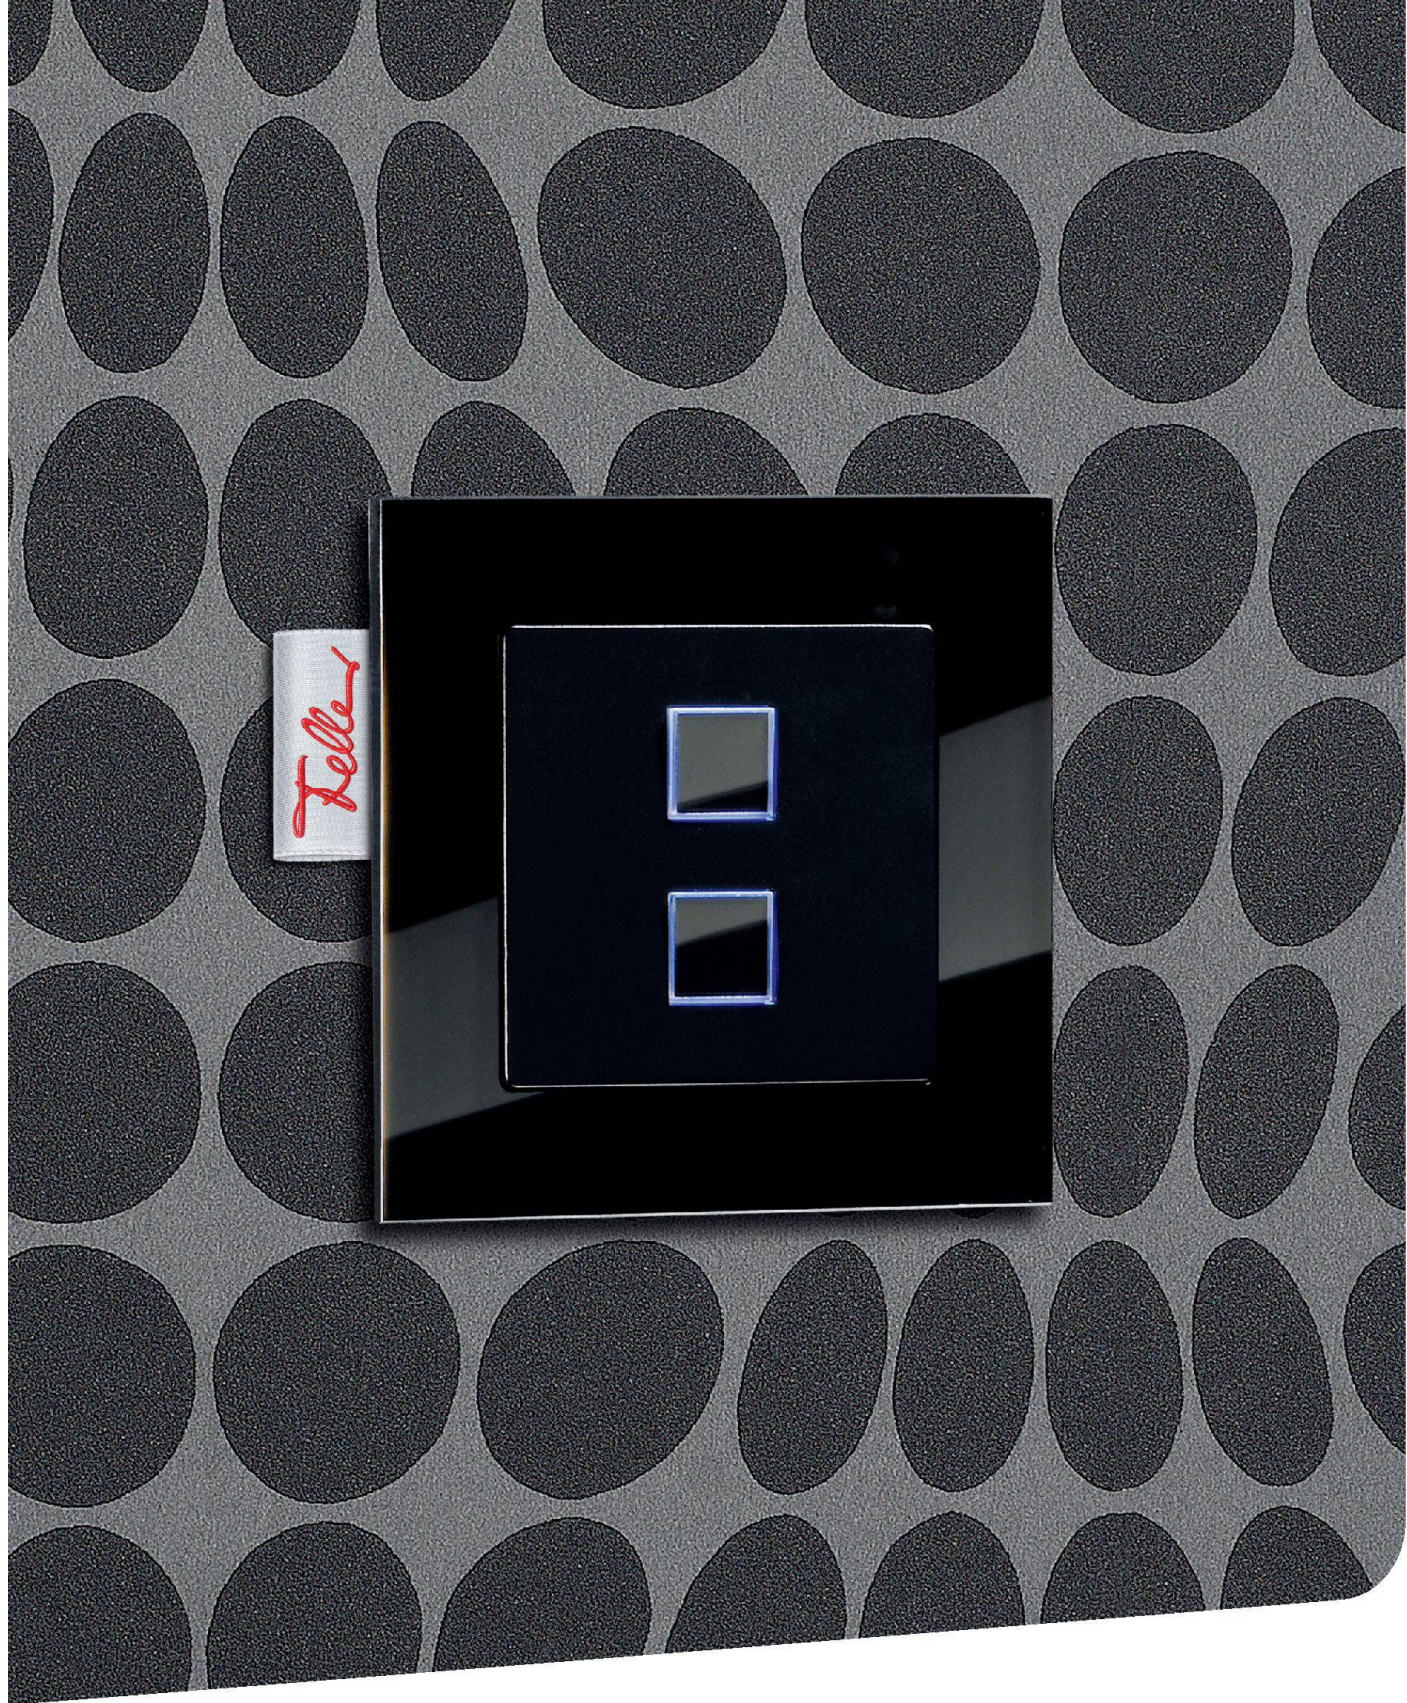

DIE SCHÖNSTE ART ZU SCHALTEN: EDIZIOdue elegance.

Die neue Designlinie EDIZIOdue elegance vereint wie keine andere, erlesene Materialien, harmonische Formen und hochwertige Verarbeitung zu einem einzigartigen Produkt. So wird der Umgang mit Elektrizität zum sinnlichen Erlebnis und schafft Freiräume, um Ihren ästhetischen Ansprüchen gerecht zu werden. Bedienen Sie alle Ihre Gebäudefunktionen komfortabel einfach und flexibel: das Licht, die Storen, die Heizung, die Klima- und Lüftungsanlage, das Zutrittssystem und vieles mehr. Dank dem intelligenten Bussystem KNX von Feller im EDIZIOdue elegance Design haben Sie alles bequem unter Kontrolle.

Feller ist, wo Sie zuhause sind.